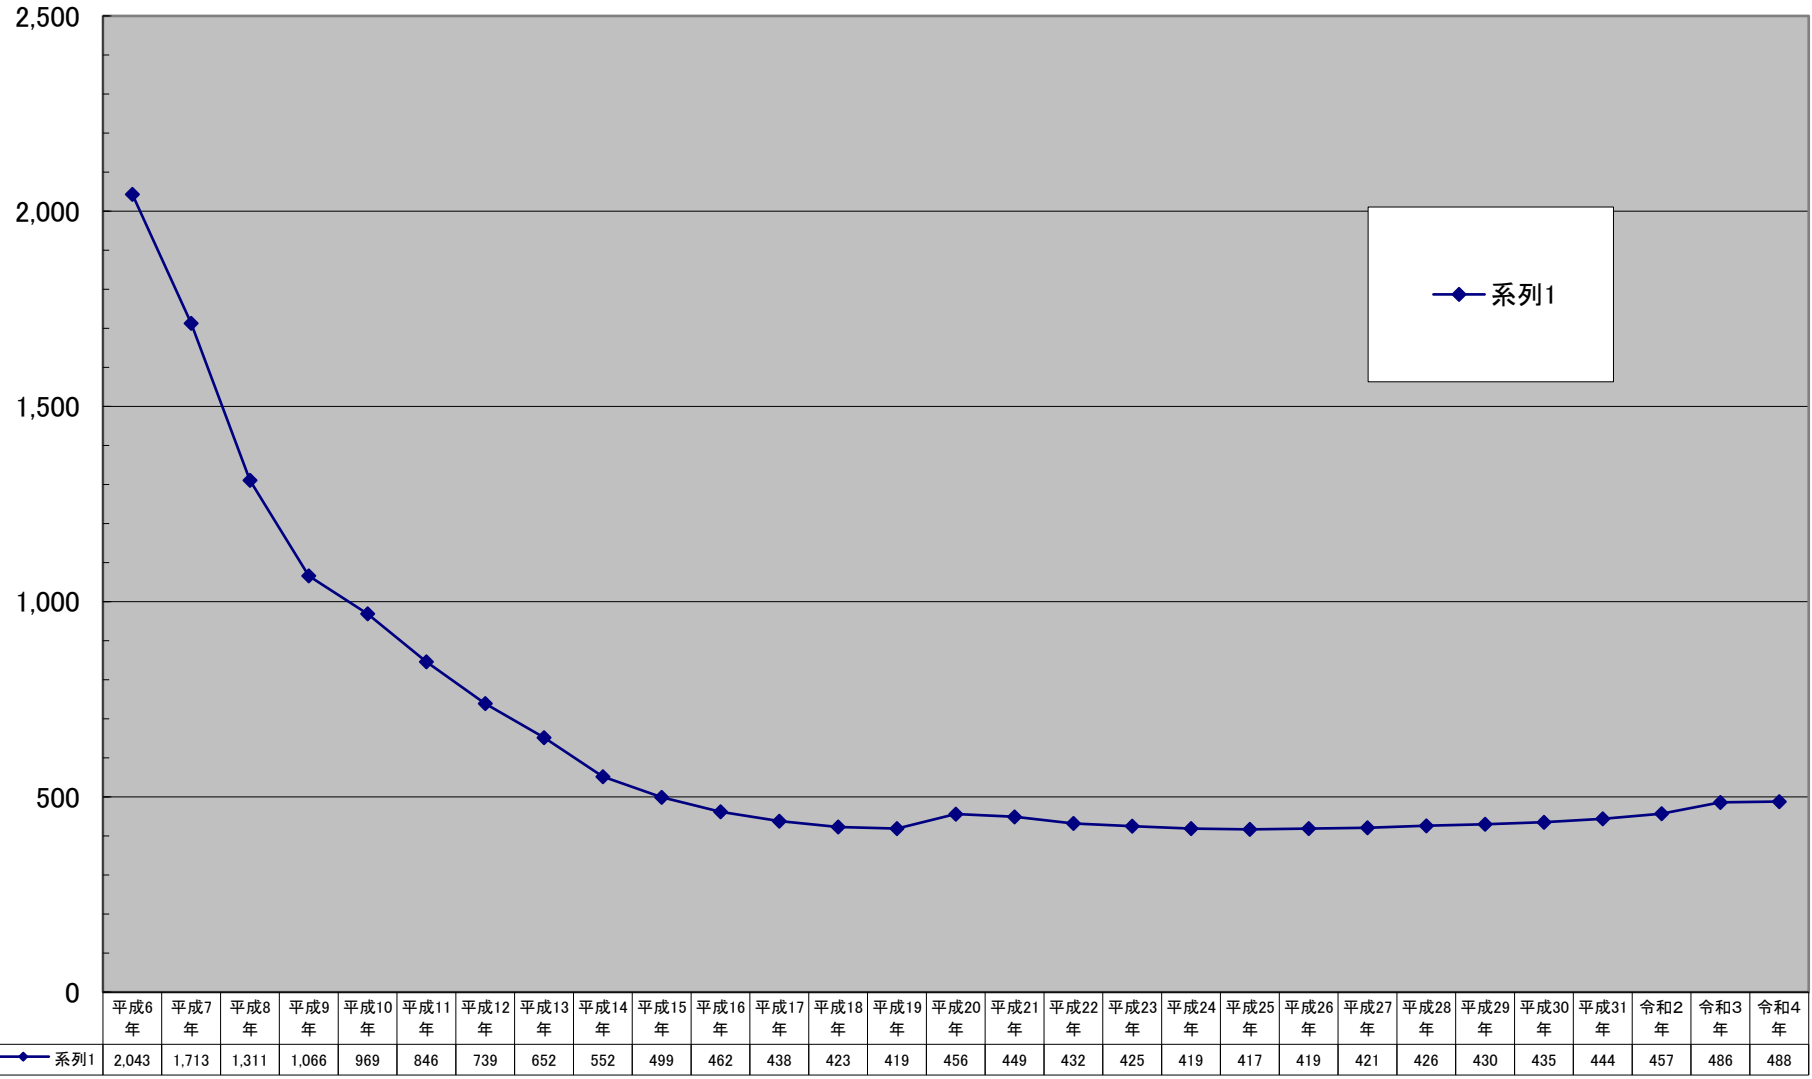

鎌倉市商業地平均価格の推移

(千円/㎡)

千円未満切り捨て