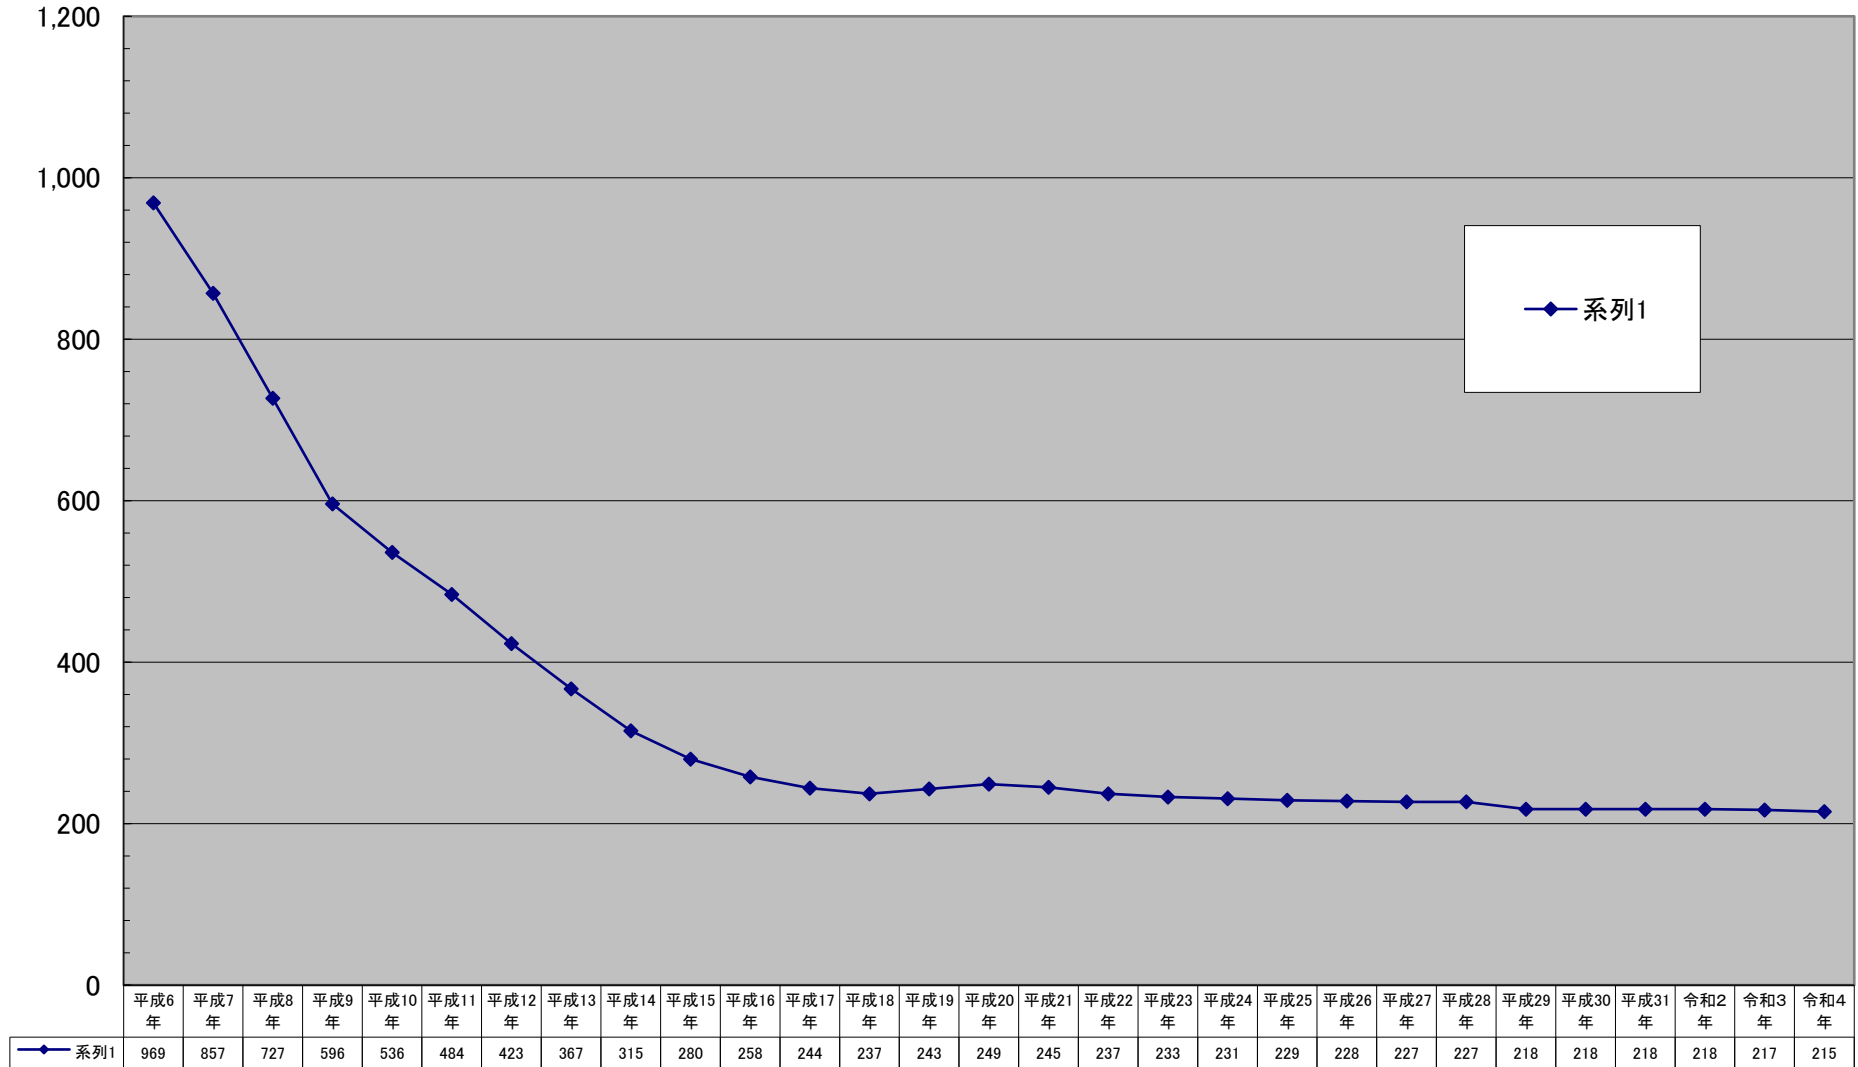

(千円/㎡)

小田原市商業地平均価格の推移

千円未満切り捨て