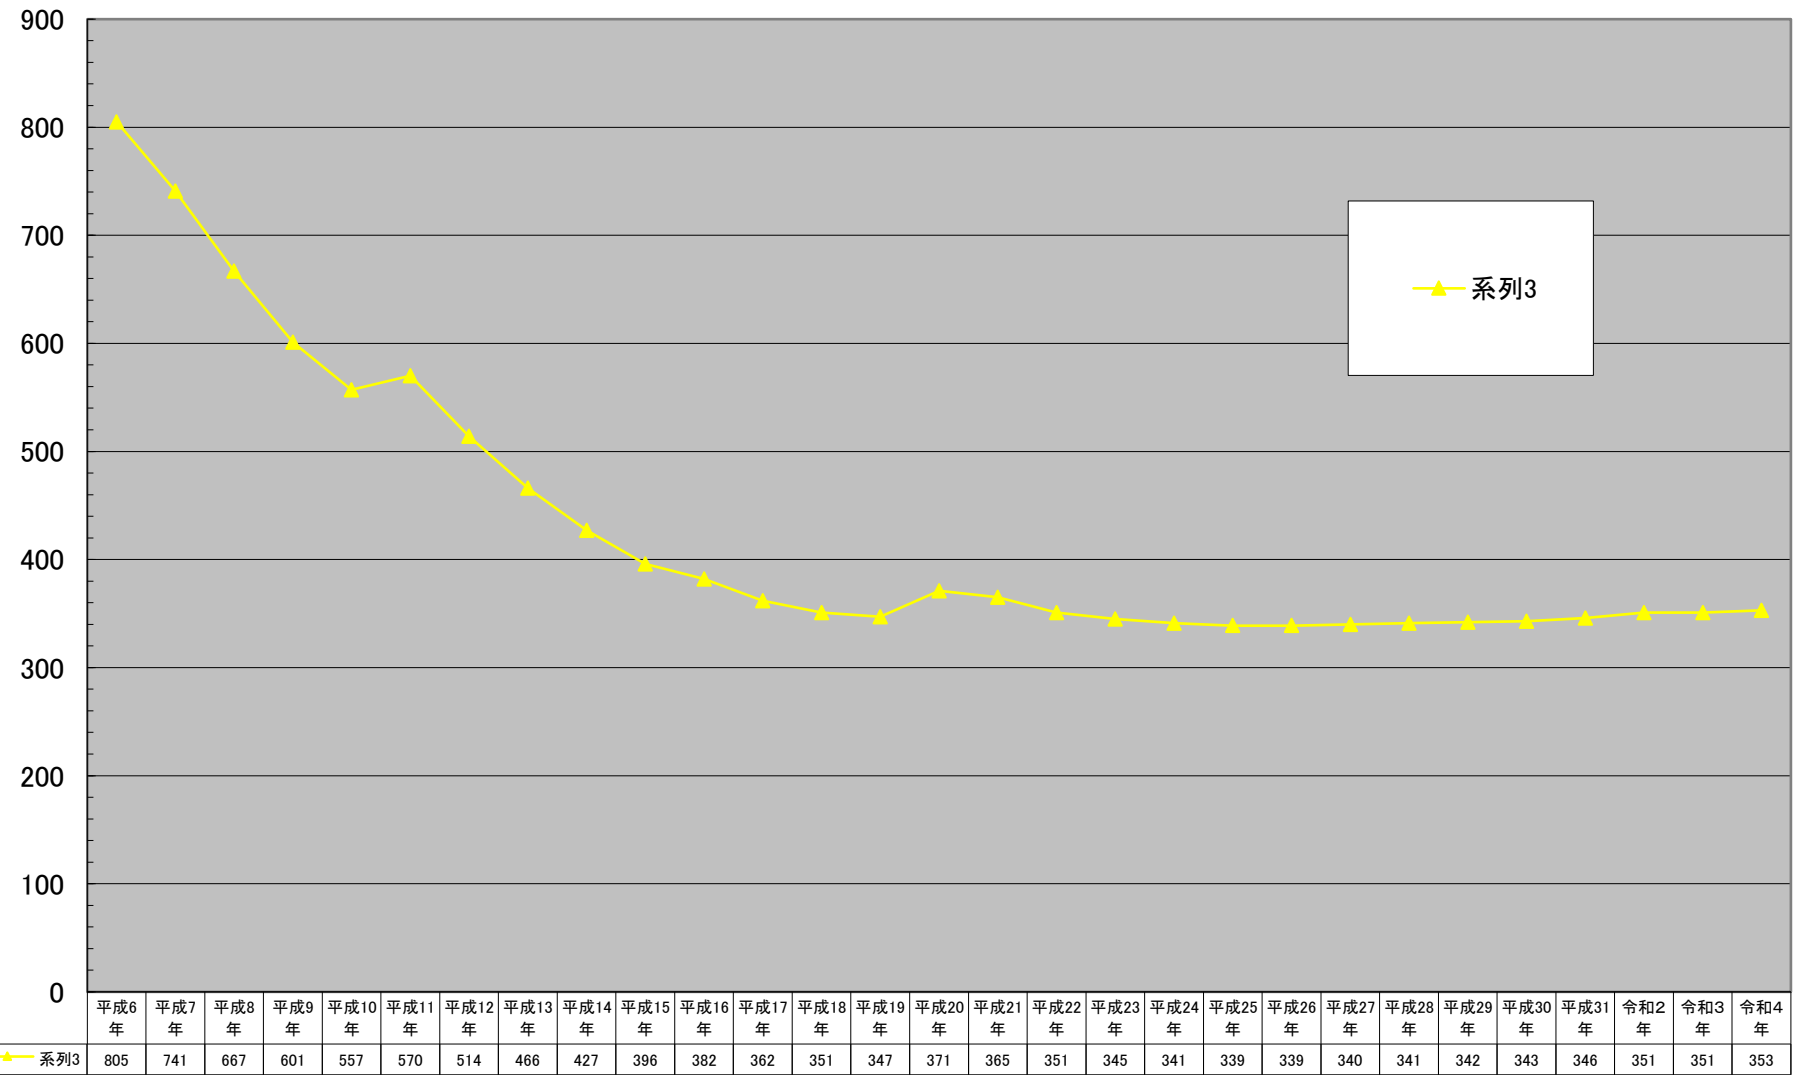

(千円/㎡)

逗子市商業地平均価格の推移

千円未満切り捨て