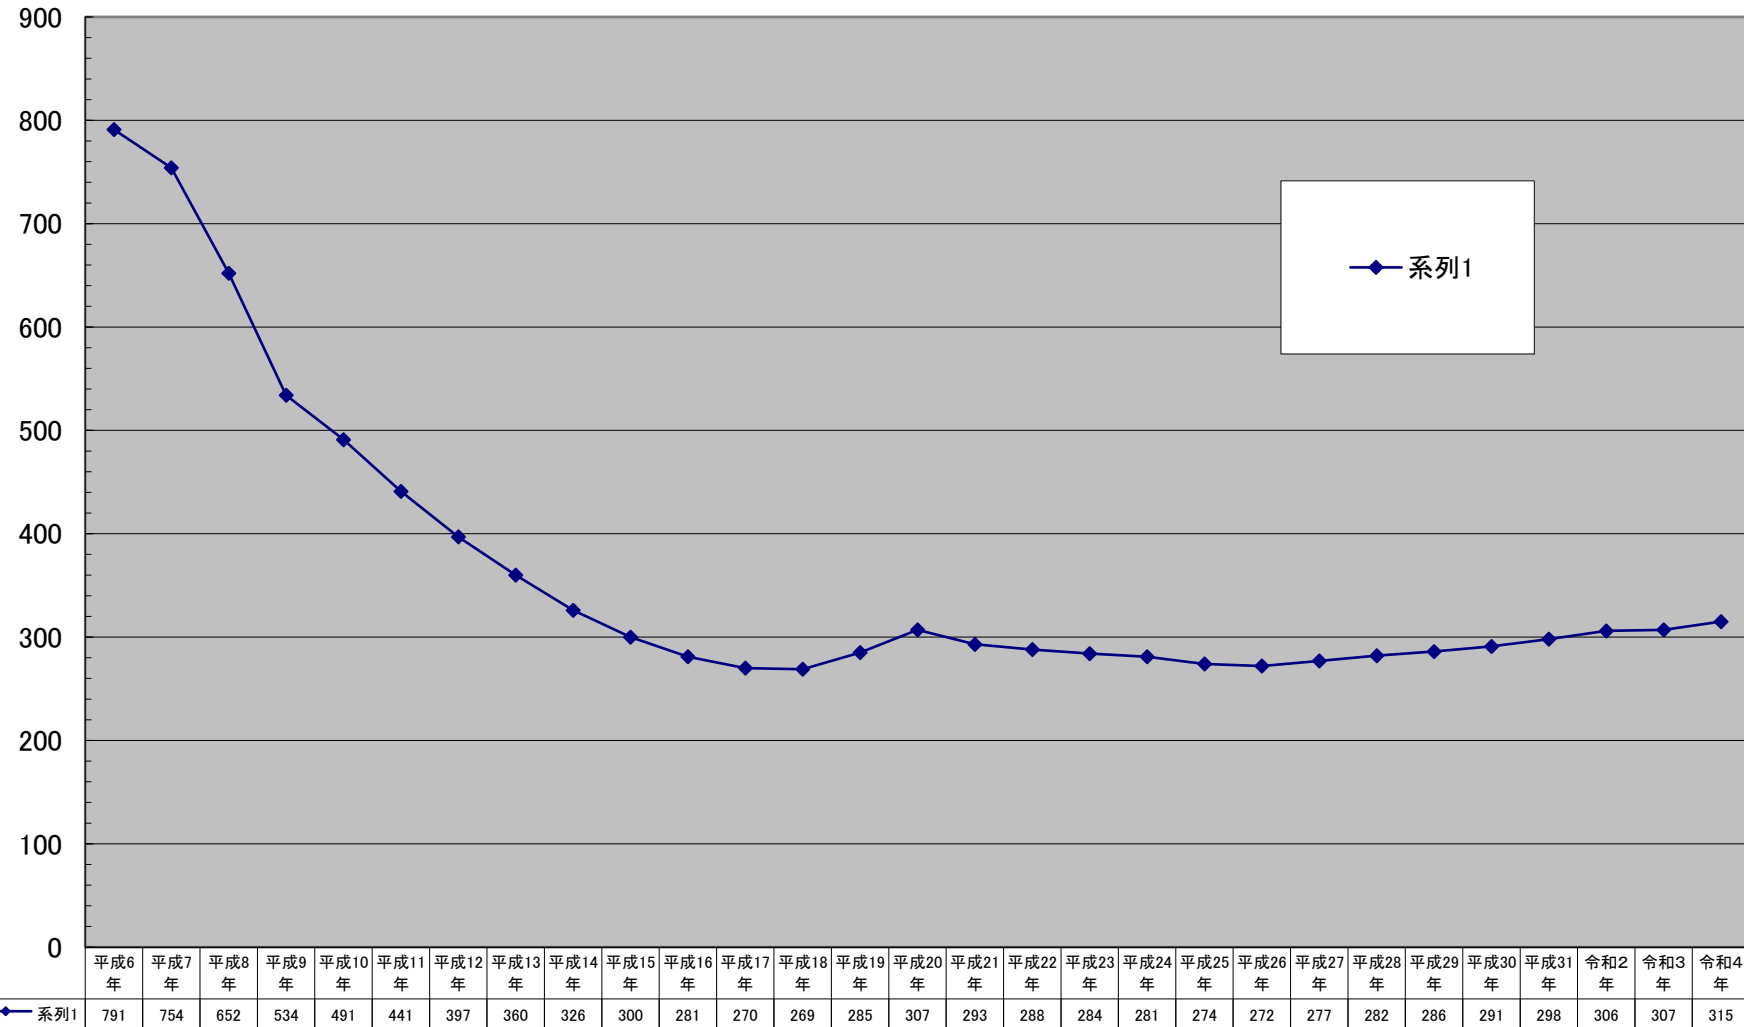

保土ヶ谷区商業地平均価格の推移

(千円/㎡)

千円未満切り捨て