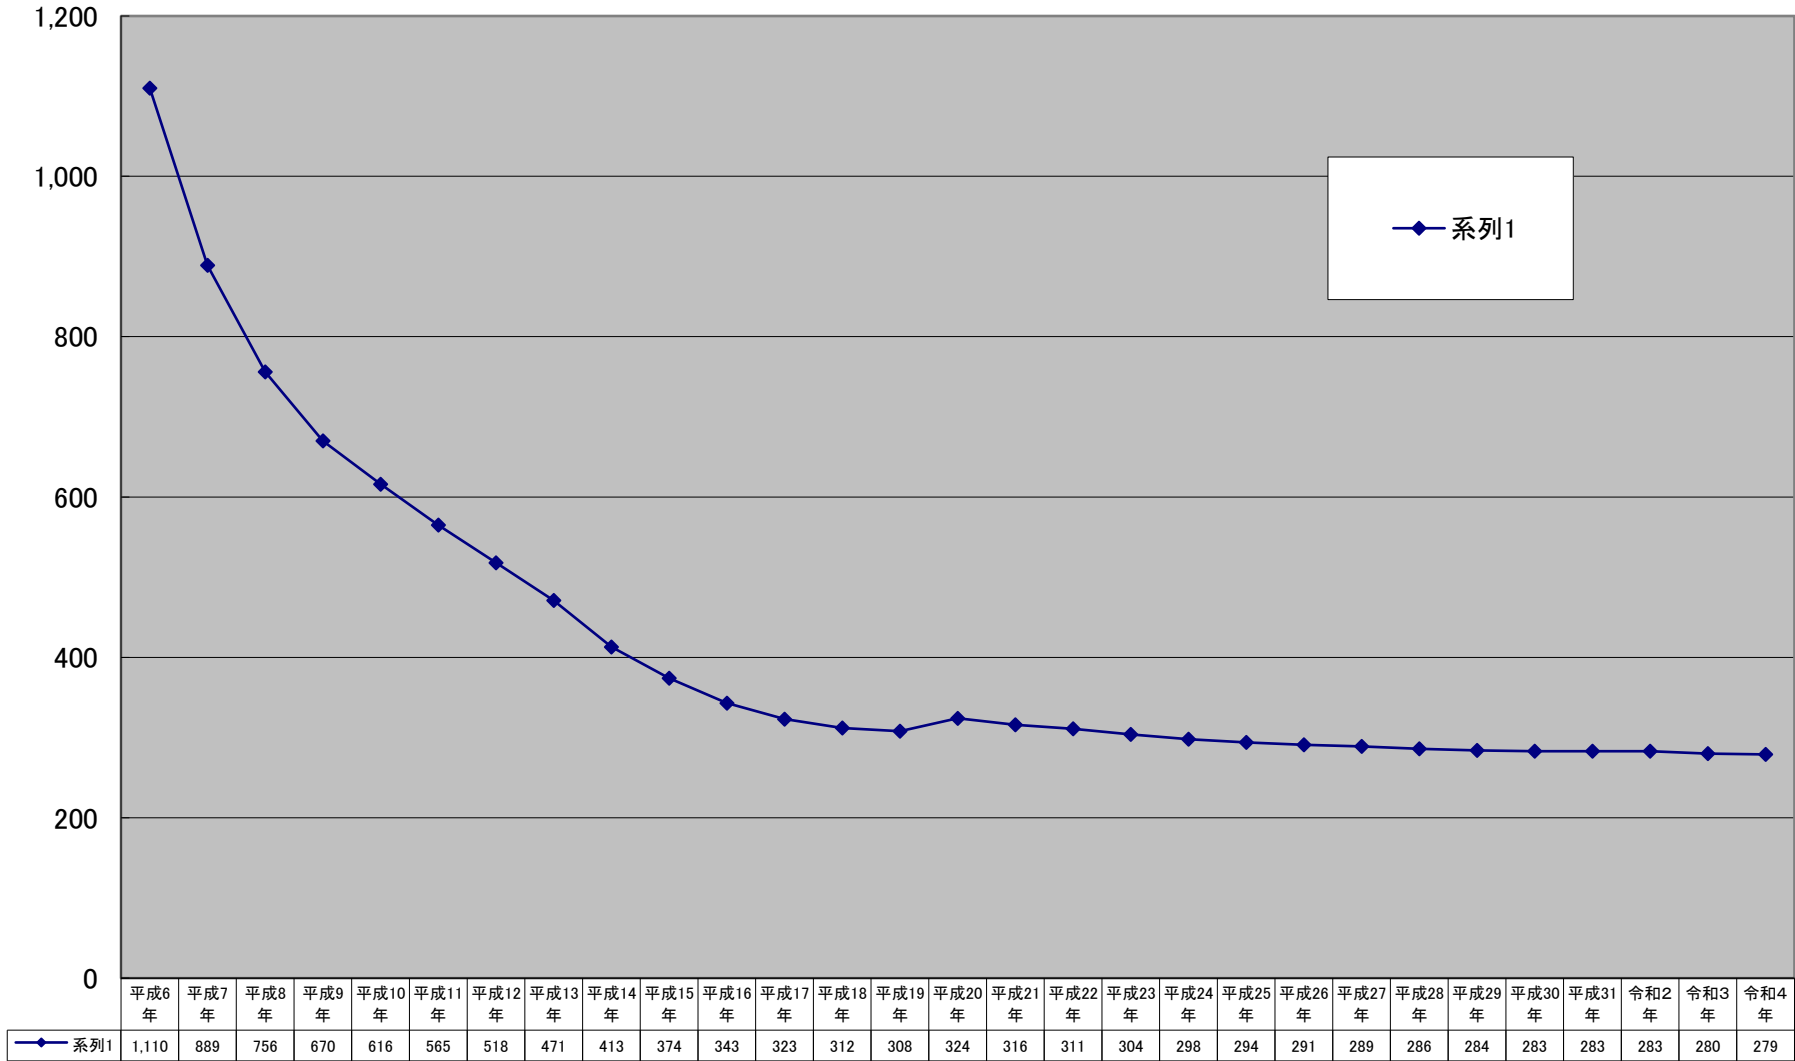

横須賀市商業地平均価格の推移

(千円/㎡)

千円未満切り捨て