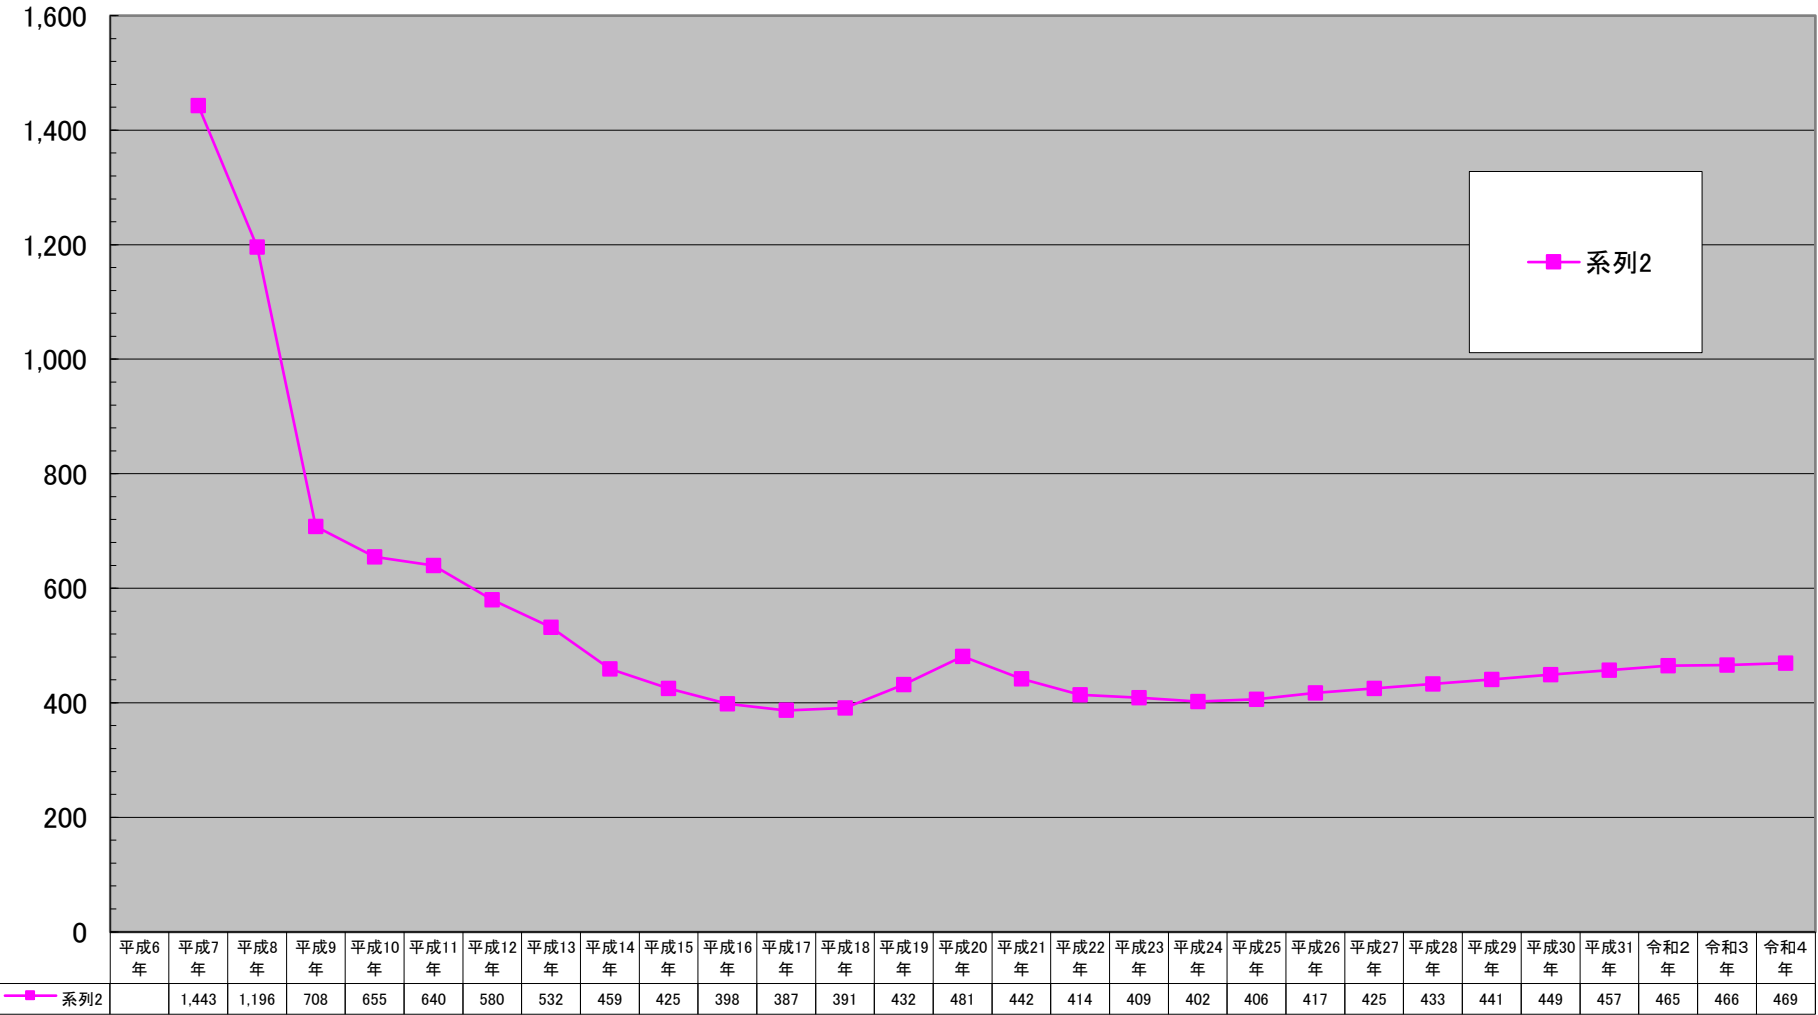

青葉区商業地平均価格の推移

(千円/㎡)

千円未満切り捨て