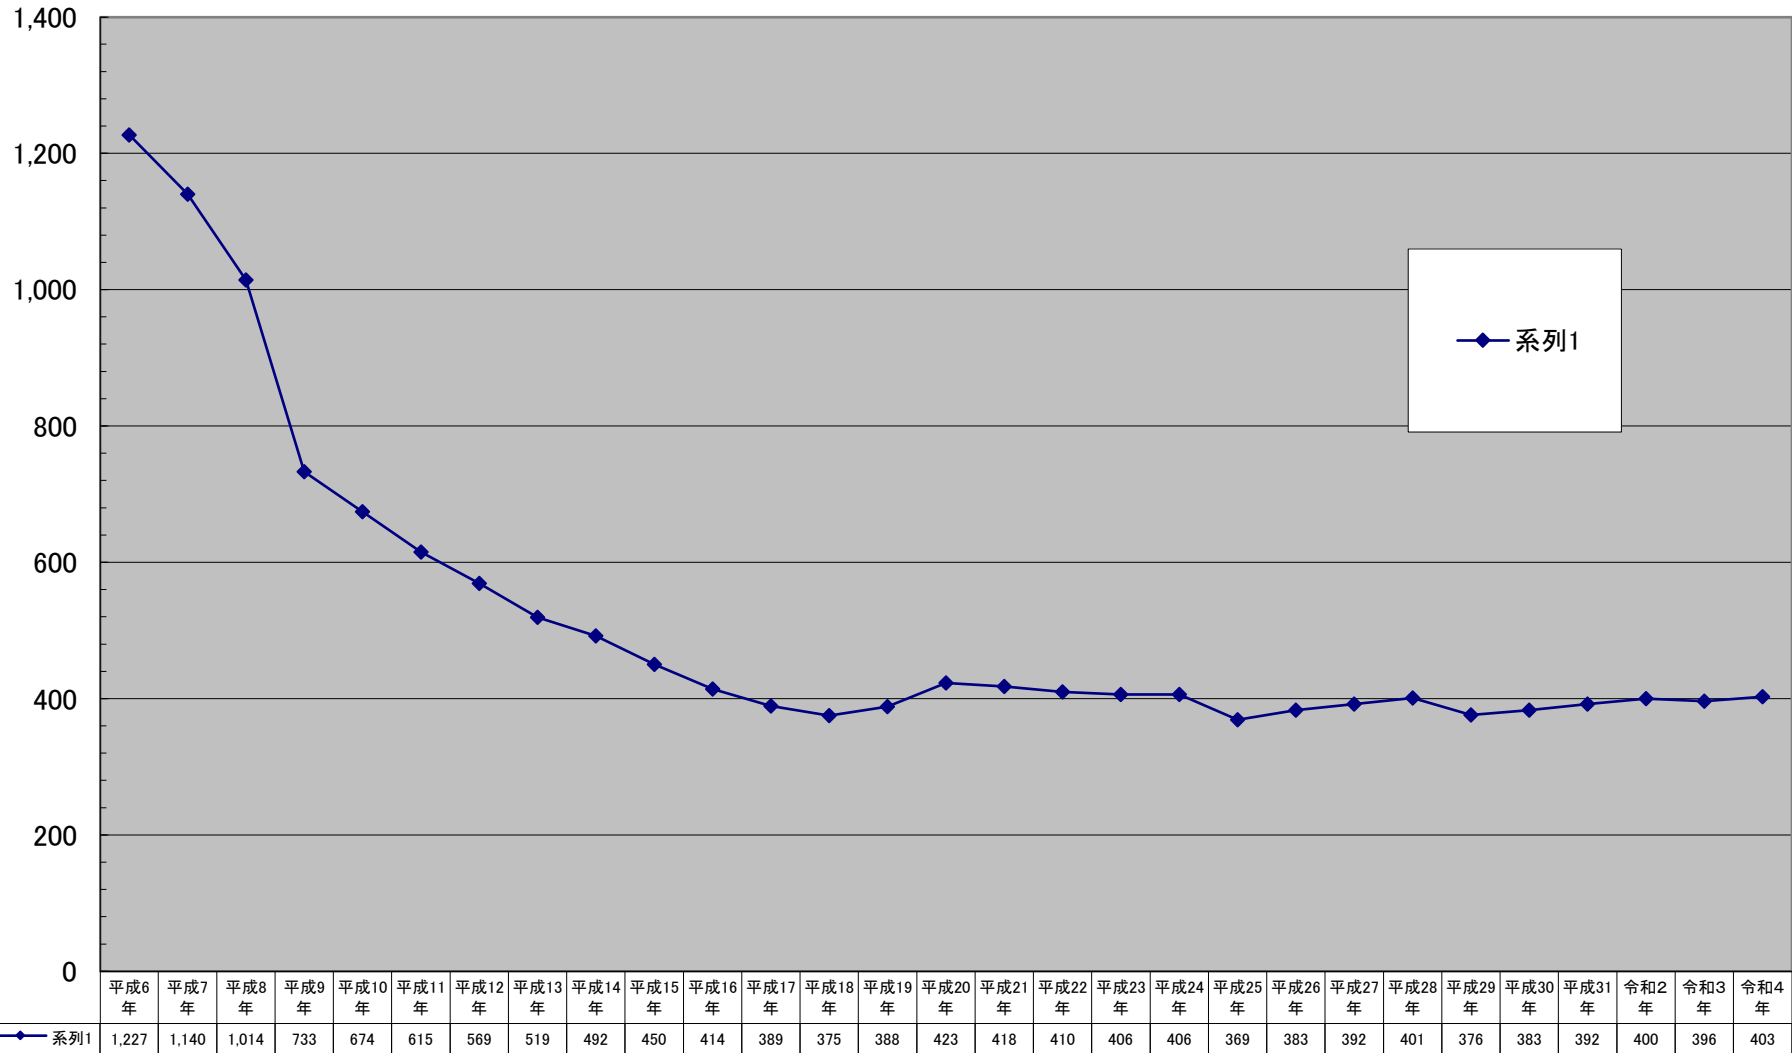

戸塚区商業地平均価格の推移

(千円/㎡)

千円未満切り捨て