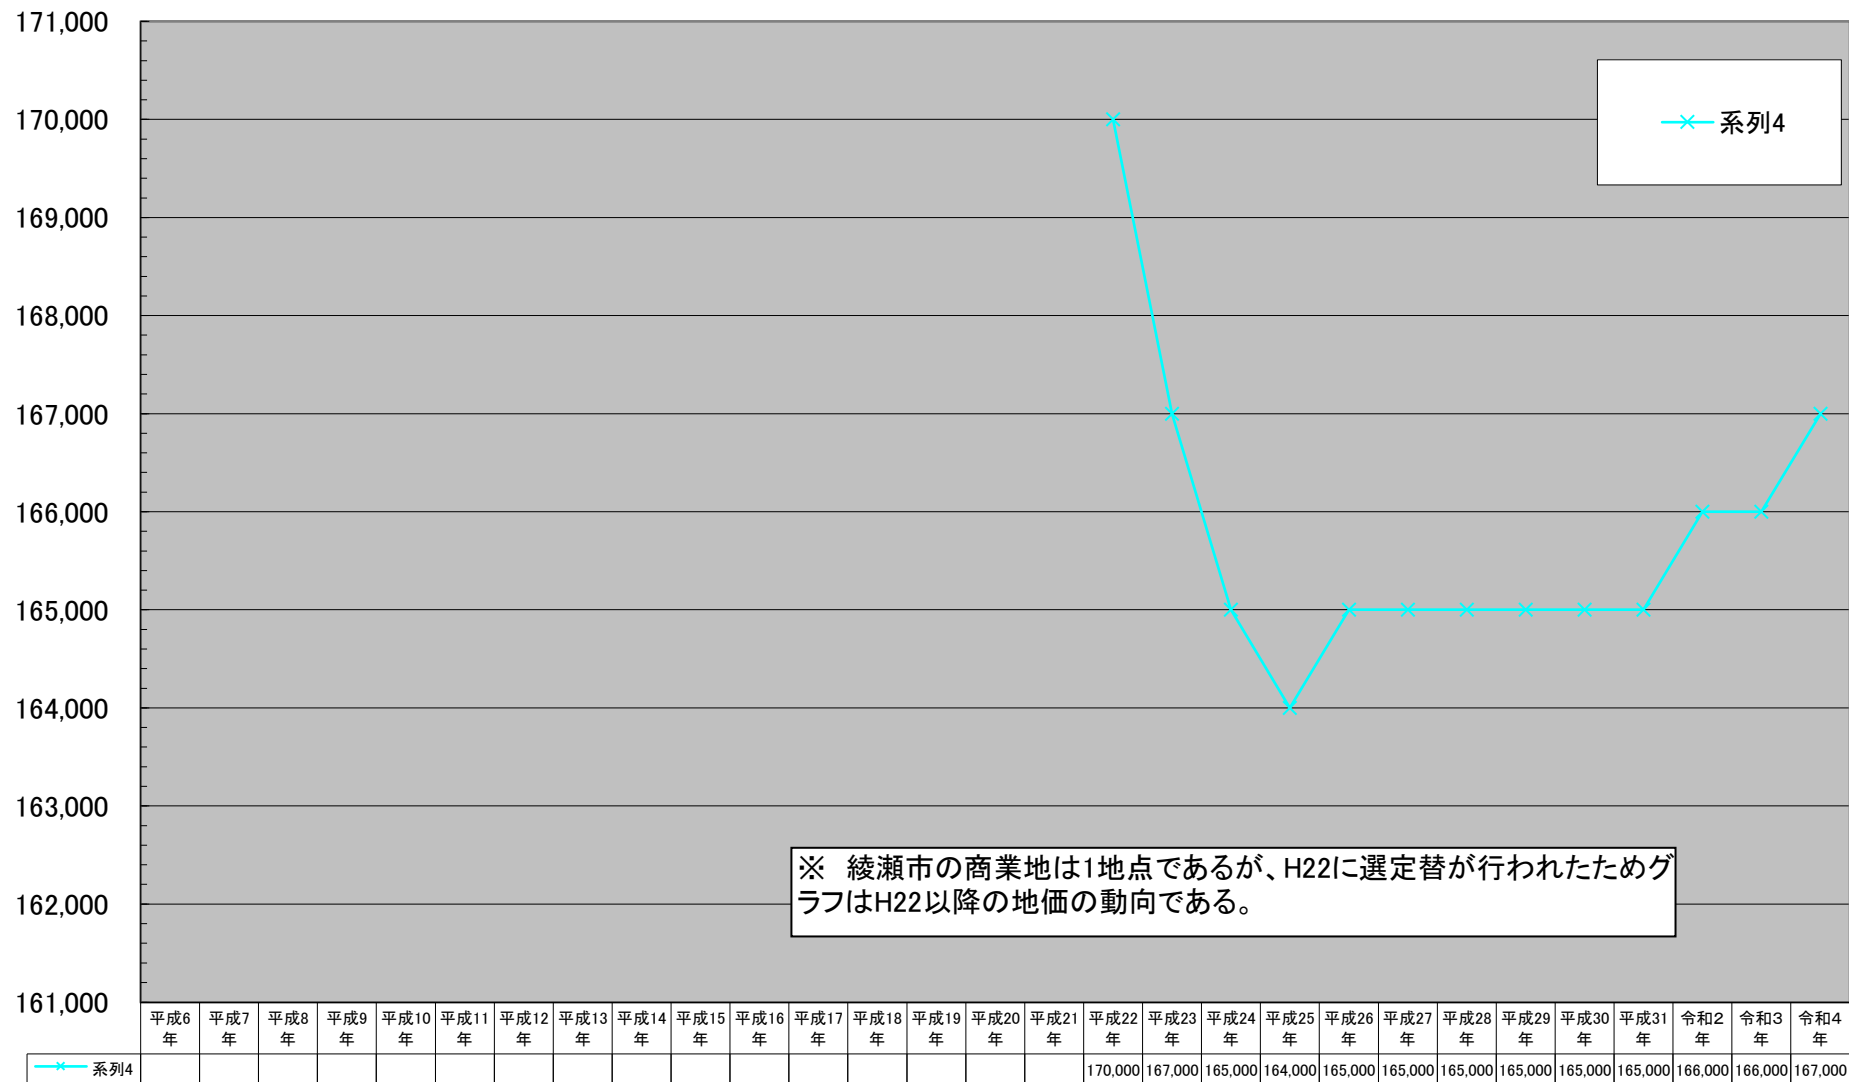

(円/㎡)

綾瀬市商業地平均価格の推移(平成22年以降)

※ 綾瀬市の商業地は1地点であるが、H22に選定替が行われたためグラフはH22以降の地価の動向である。