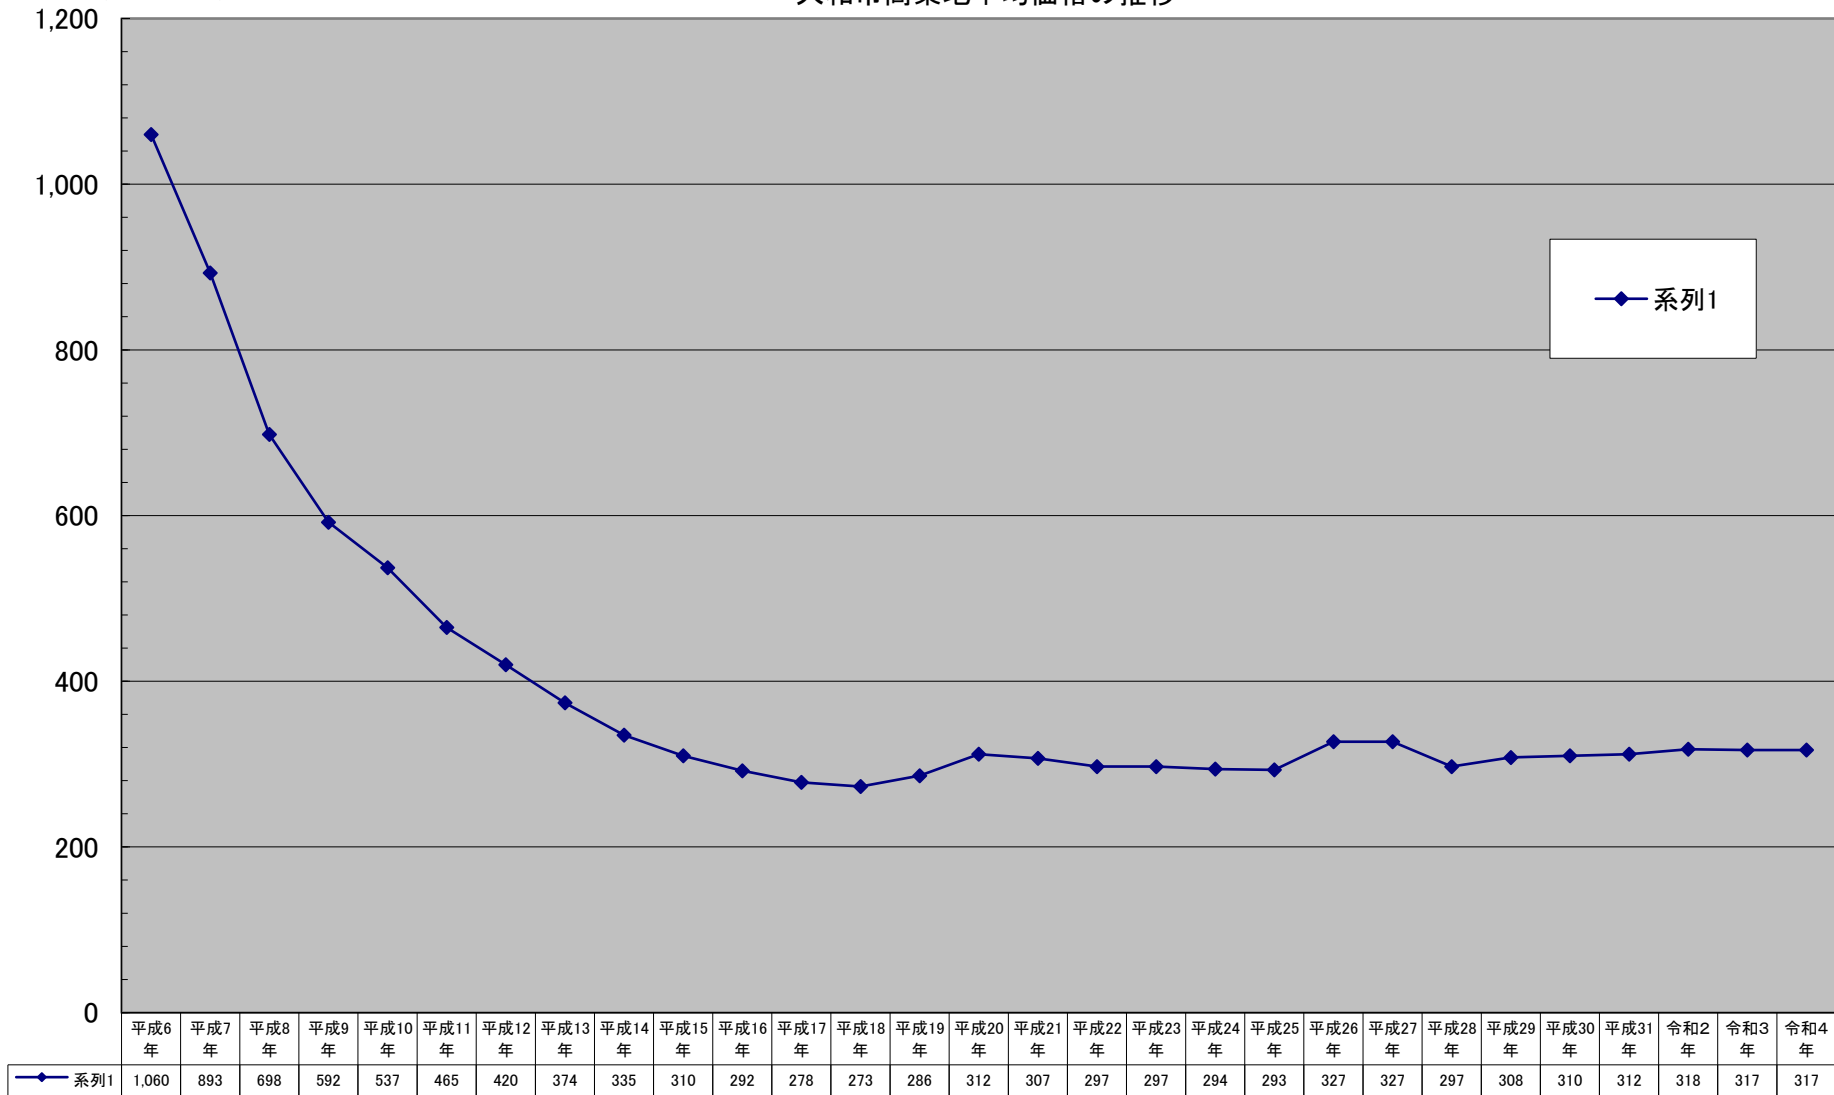

大和市商業地平均価格の推移

(千円/㎡)

千円未満切り捨て