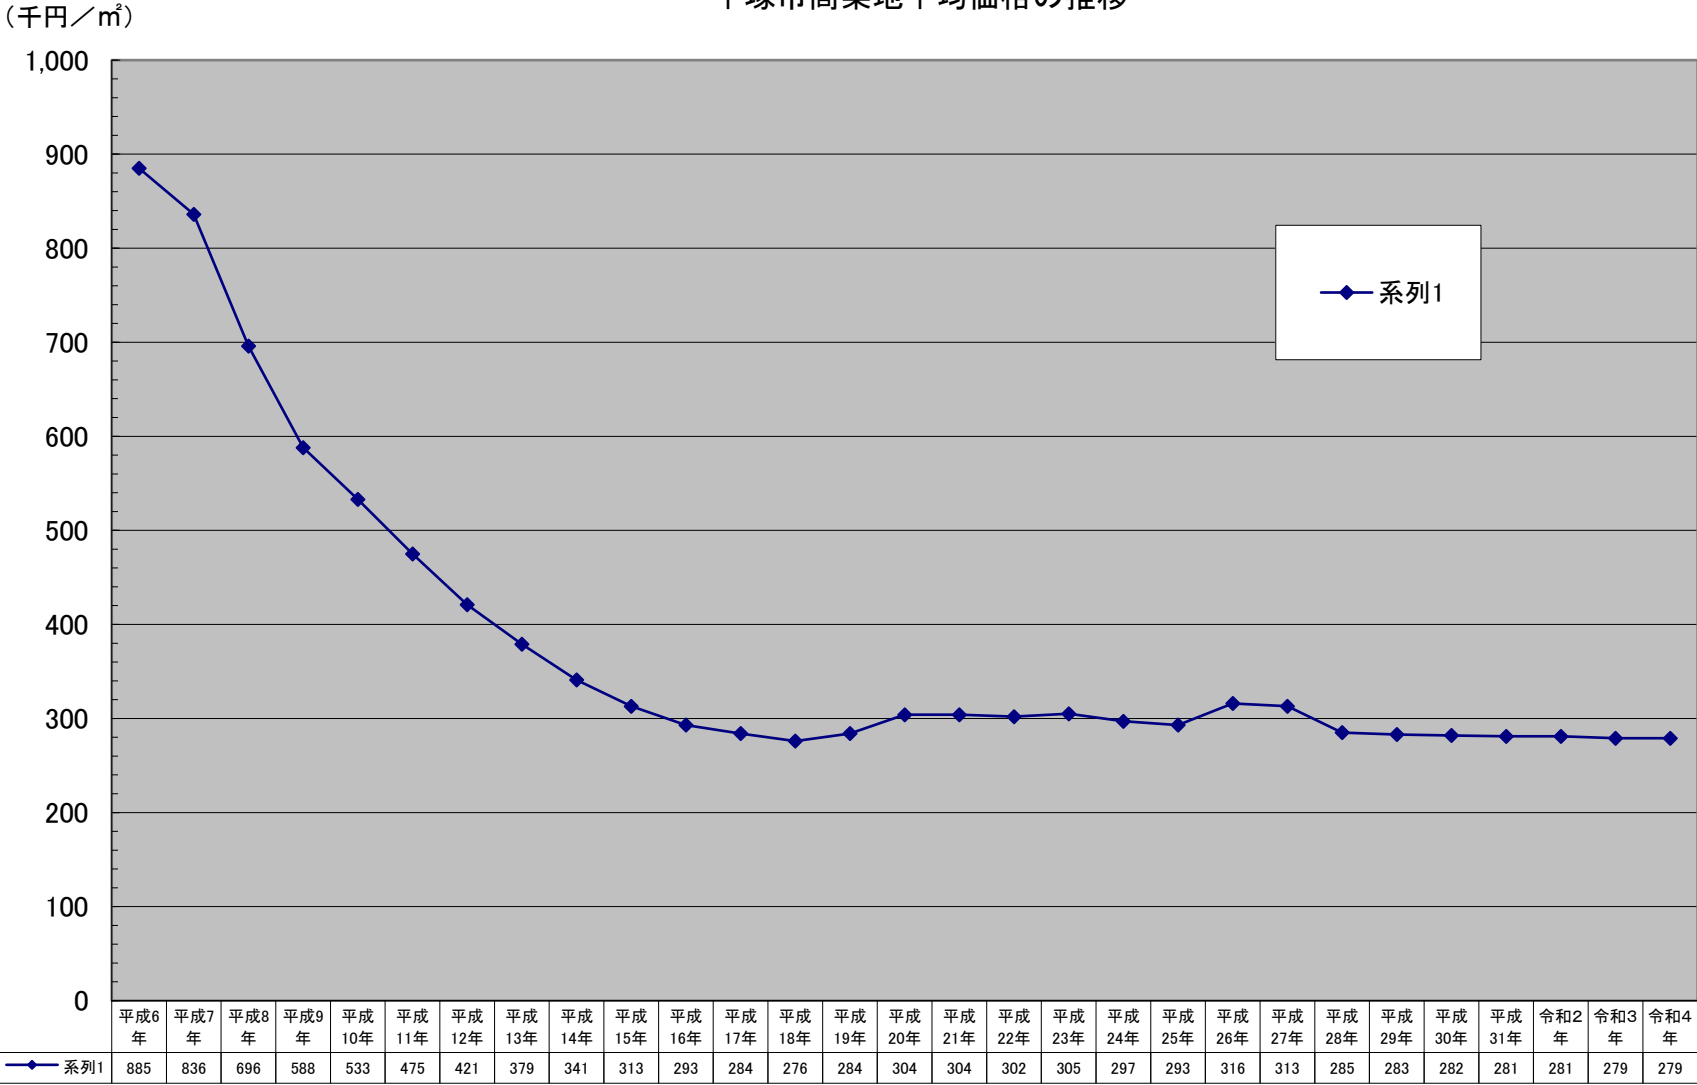

平塚市商業地平均価格の推移

千円未満切り捨て