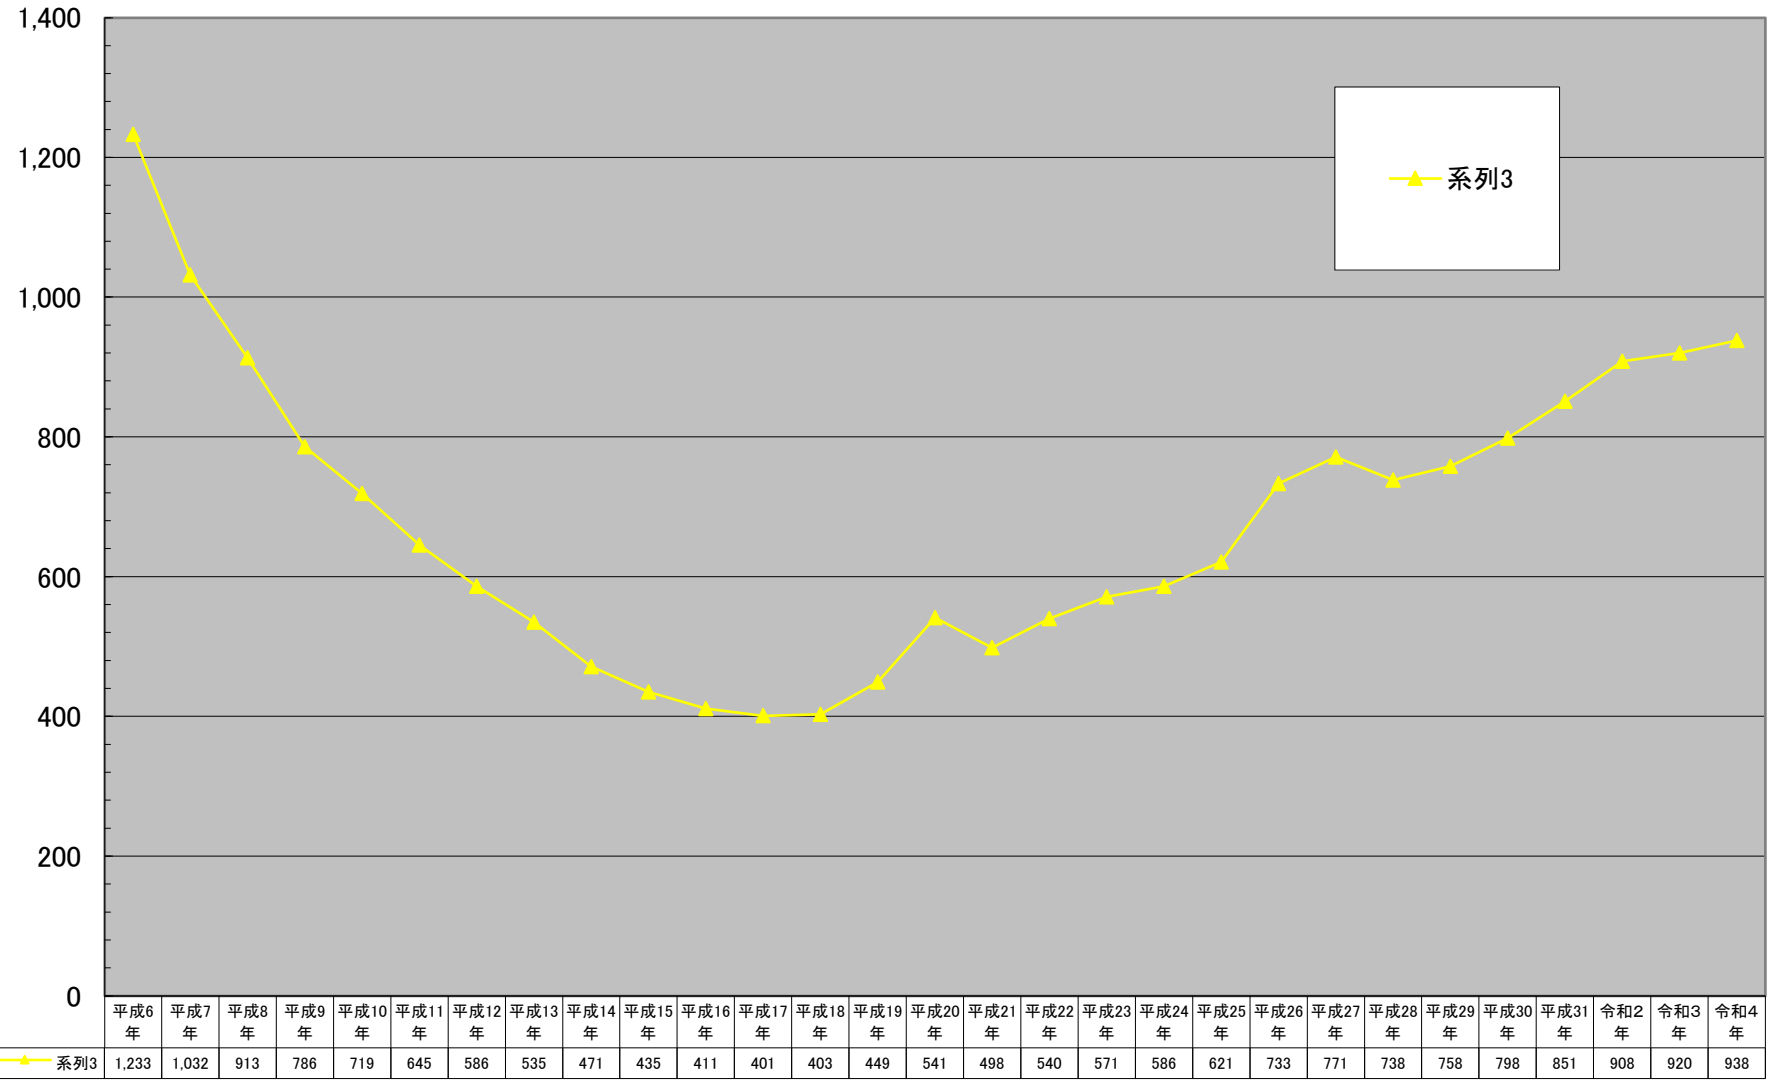

(千円/㎡)

中原区商業地平均価格の推移

千円未満切り捨て