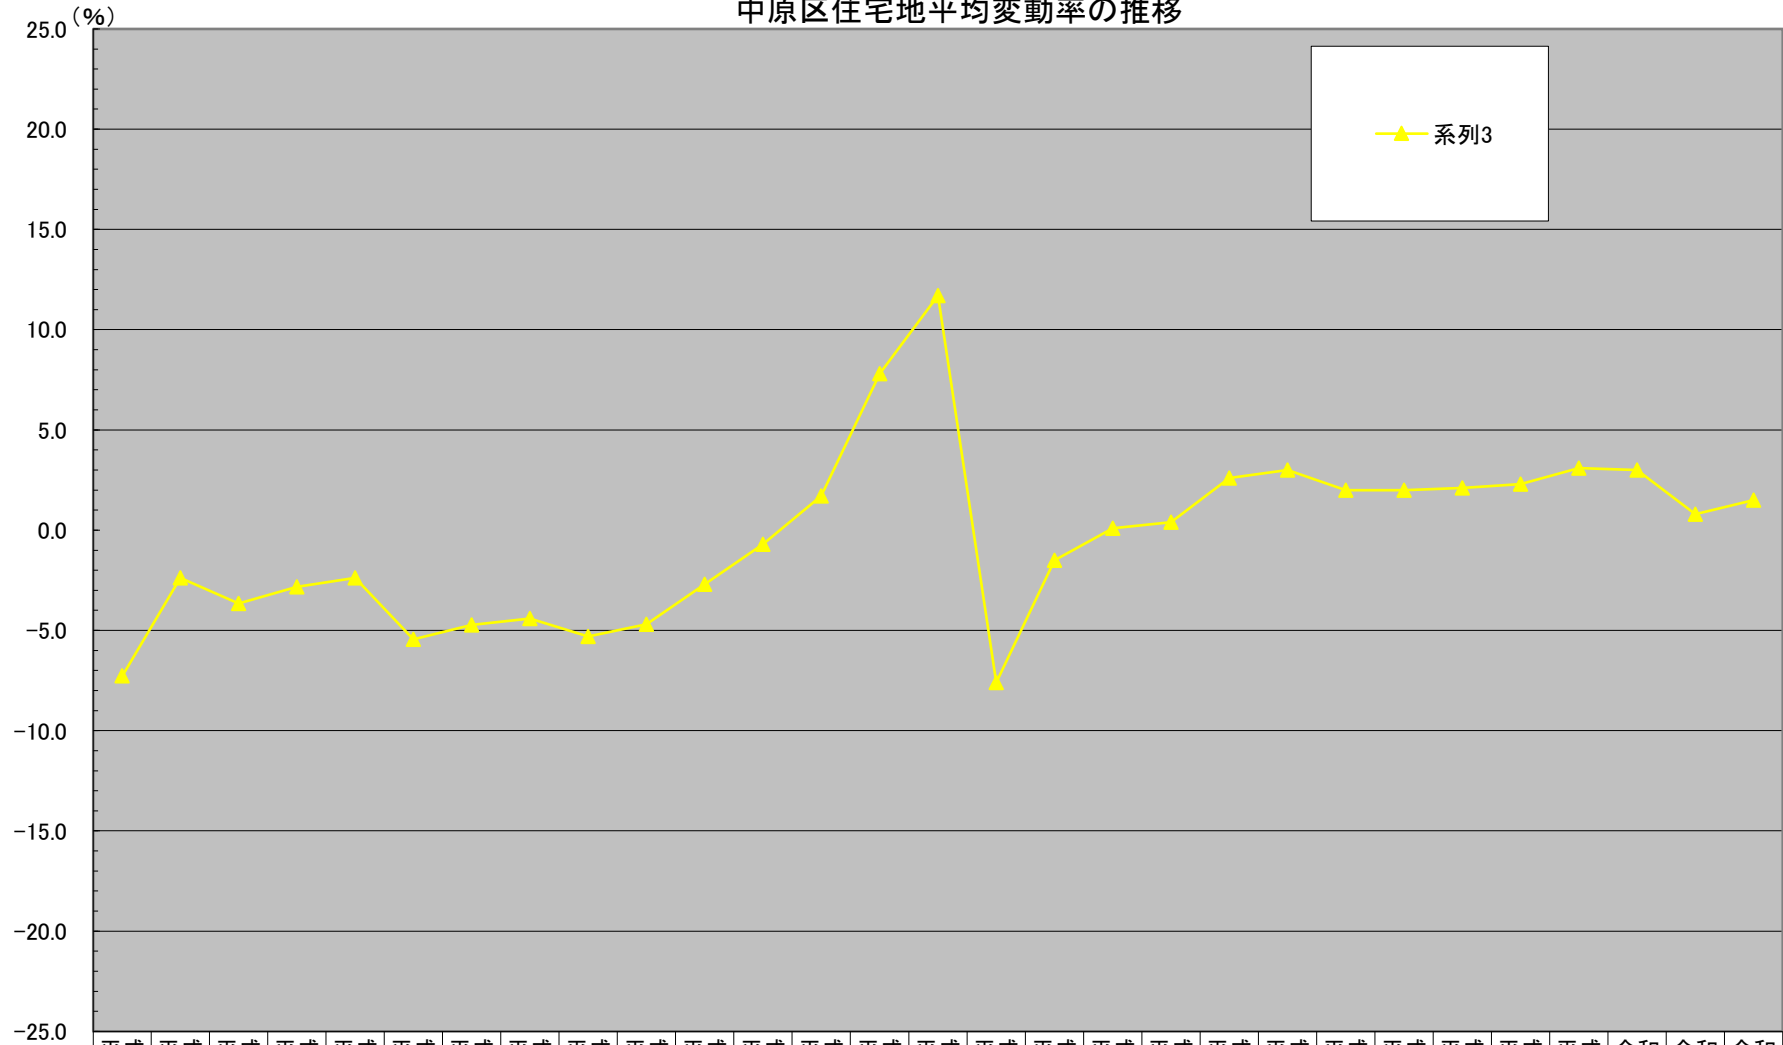

中原区住宅地平均変動率の推移

▲ 系列3	-7.3	-2.4	-3.7	-2.8	-2.4	-5.4	-4.7	-4.4	-5.3	-4.7	-2.7	-0.7	1.7	7.8	11.7	-7.6	-1.5	0.1	0.4	2.6	3.0	2.0	2.0	2.1	2.3	3.1	3.0	0.8	1.5
-------	------	------	------	------	------	------	------	------	------	------	------	------	-----	-----	------	------	------	-----	-----	-----	-----	-----	-----	-----	-----	-----	-----	-----	-----