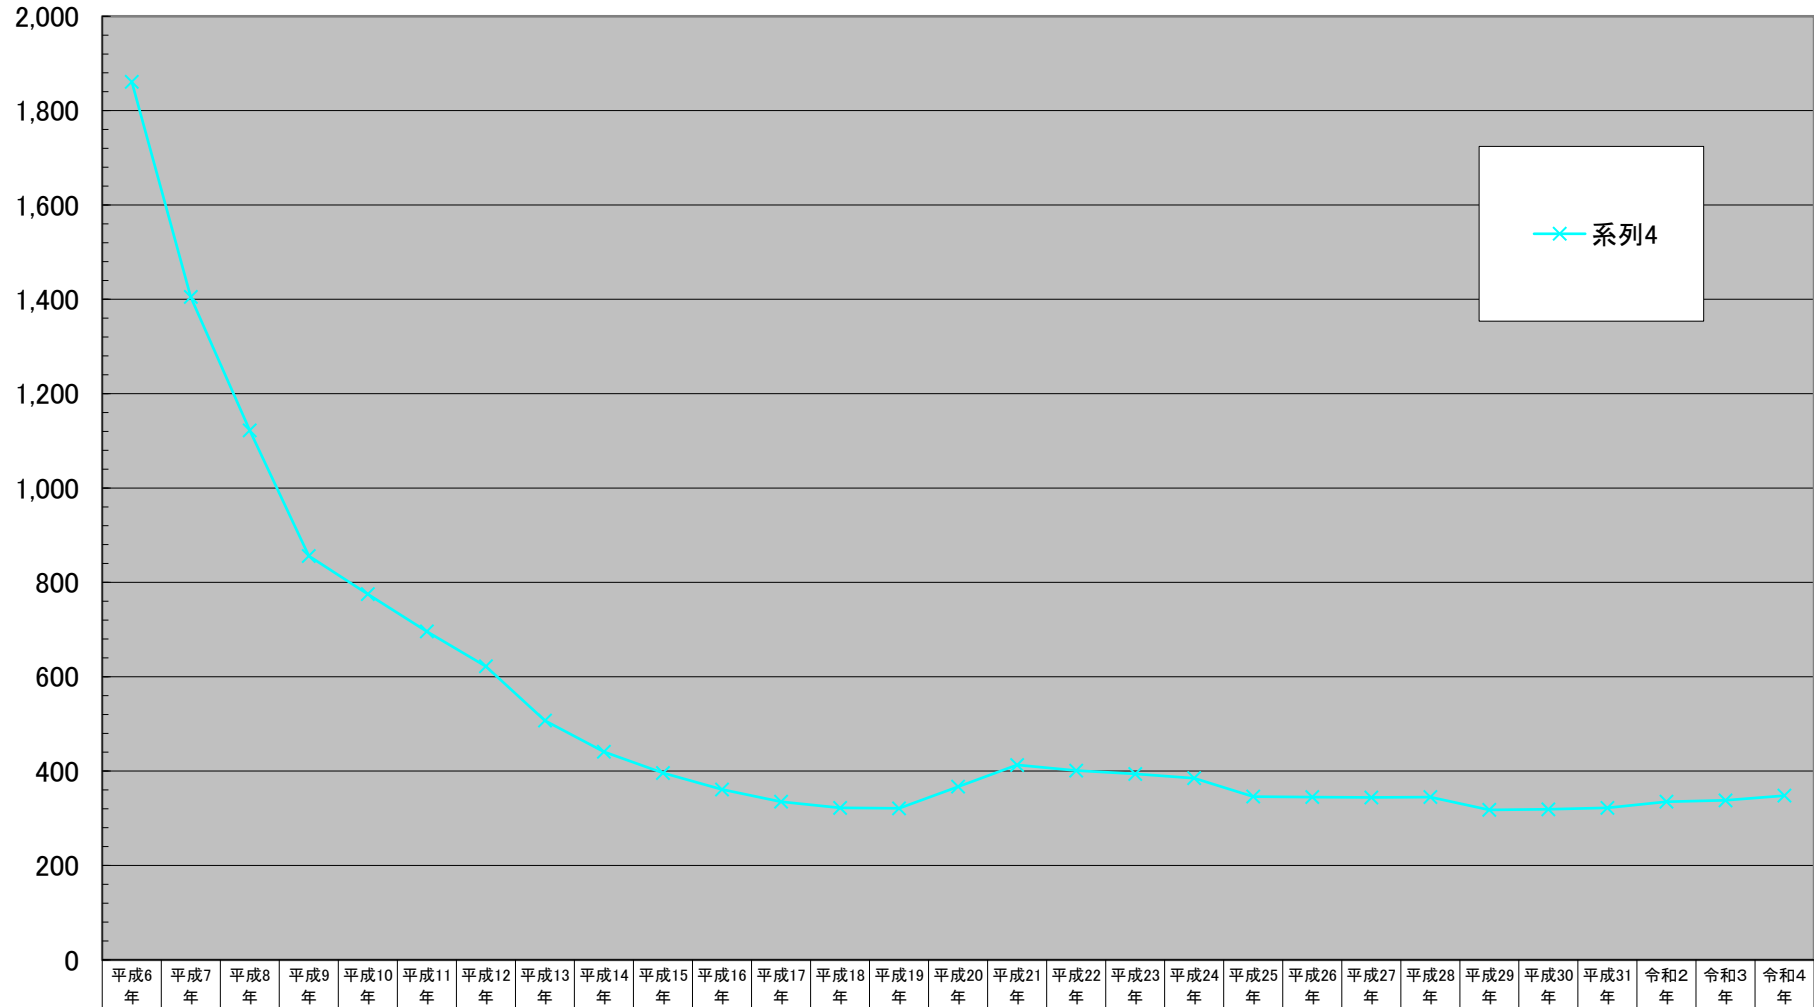

厚木市商業地平均価格の推移

(千円/㎡)

千円未満切り捨て