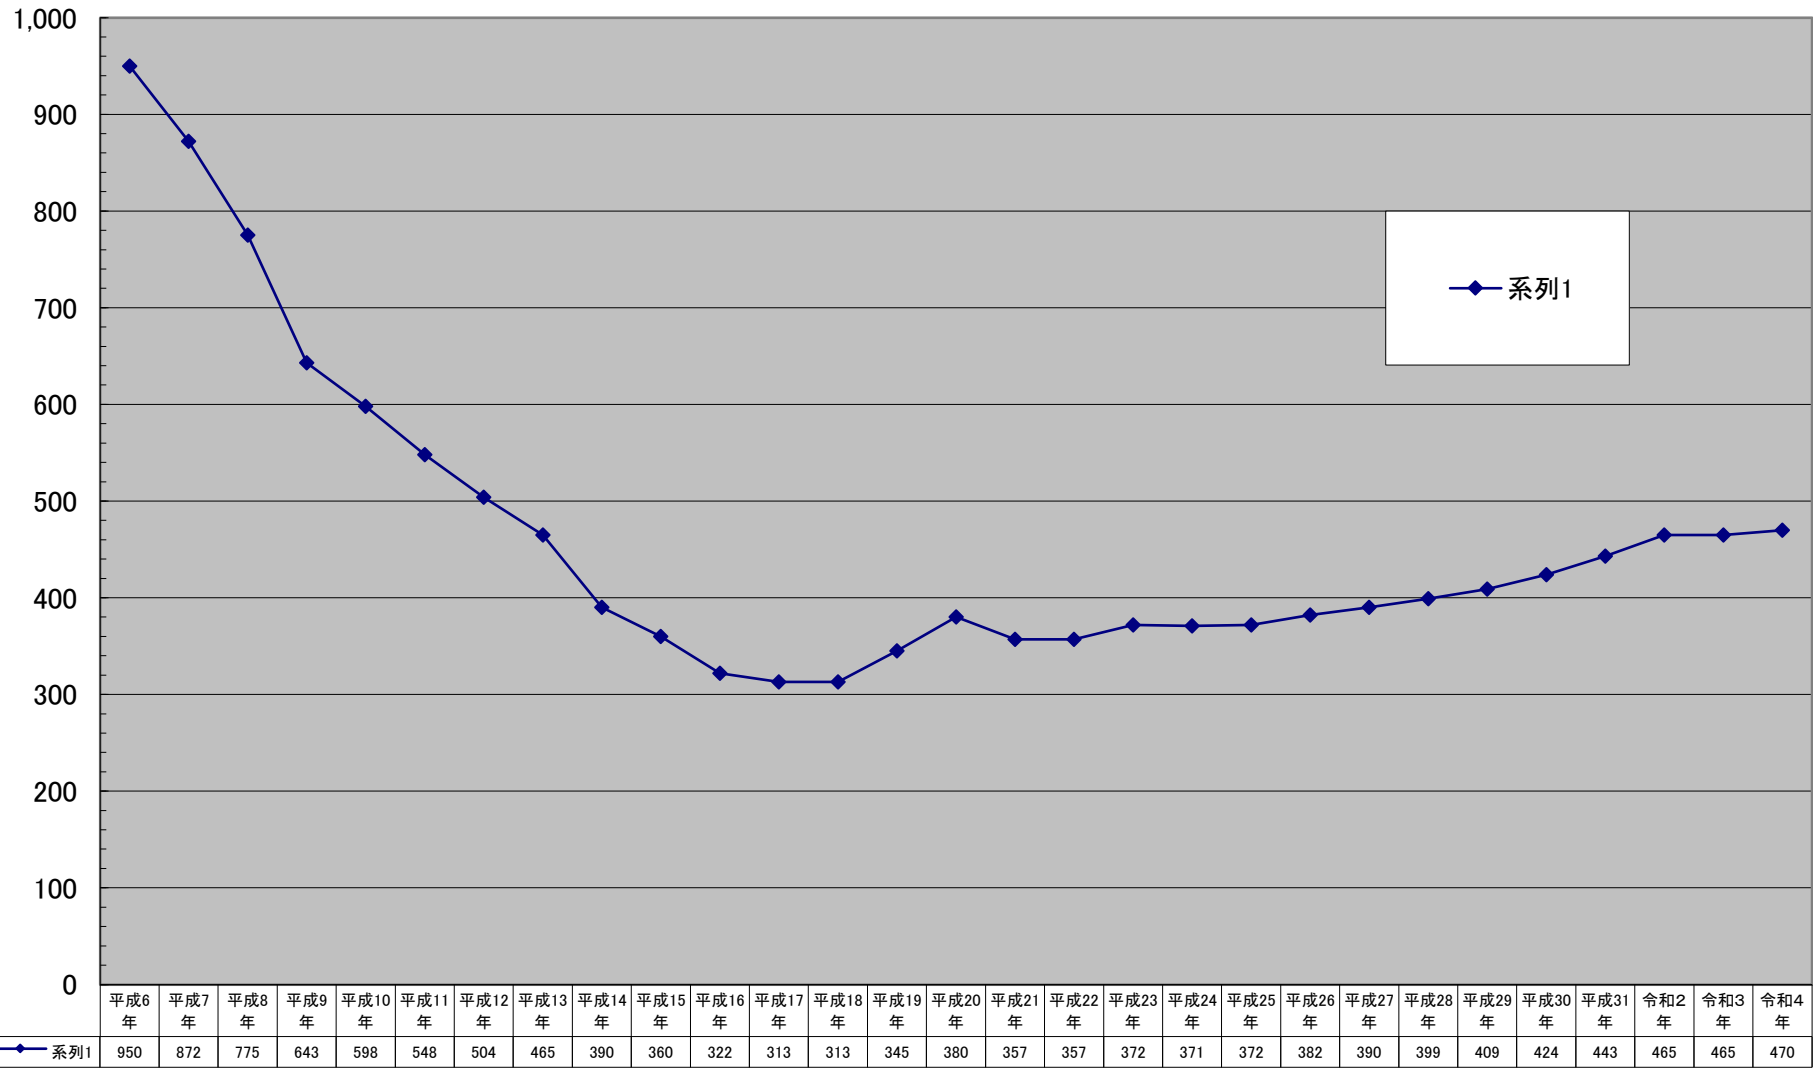

多摩区商業地平均価格の推移

(千円/㎡)

千円未満切り捨て