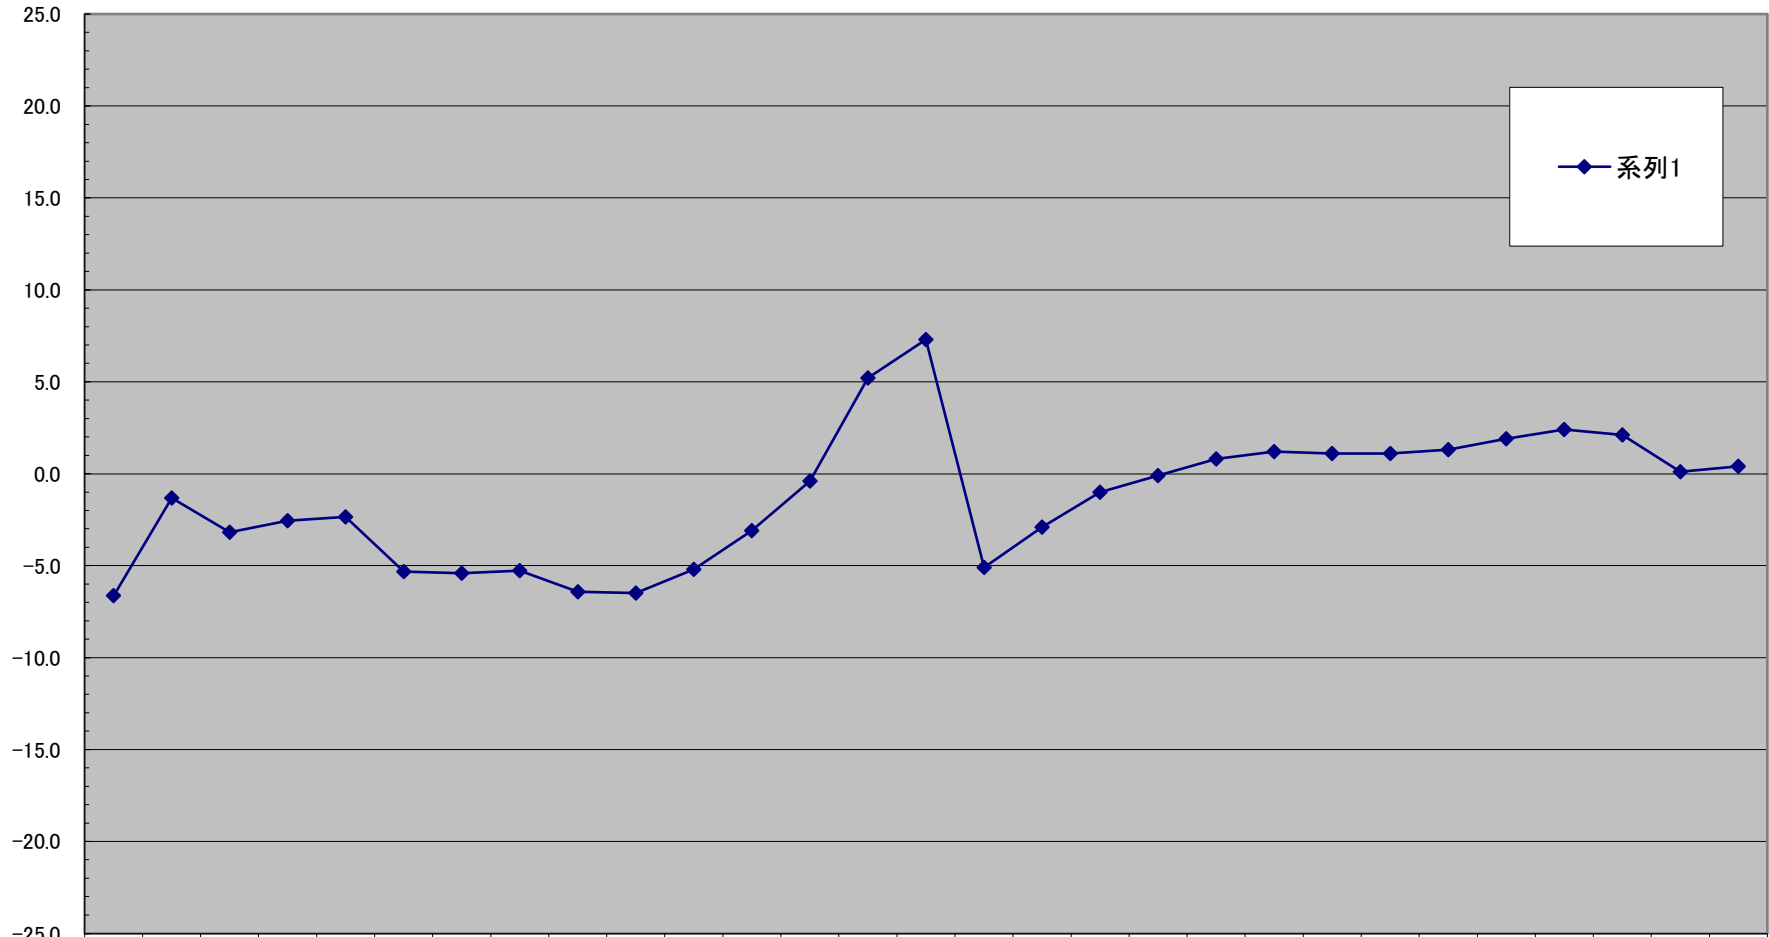

多摩区住宅地平均変動率の推移

(%)

	平成 6年	平成 7年	平成 8年	平成 9年	平成 10年	平成 11年	平成 12年	平成 13年	平成 14年	平成 15年	平成 16年	平成 17年	平成 18年	平成 19年	平成 20年	平成 21年	平成 22年	平成 23年	平成 24年	平成 25年	平成 26年	平成 27年	平成 28年	平成 29年	平成 30年	平成 31年	令和 2年	令和 3年	令和 4年
◆ 系列1	-6.6	-1.3	-3.2	-2.6	-2.3	-5.3	-5.4	-5.3	-6.4	-6.5	-5.2	-3.1	-0.4	5.2	7.3	-5.1	-2.9	-1.0	-0.1	0.8	1.2	1.1	1.1	1.3	1.9	2.4	2.1	0.1	0.4