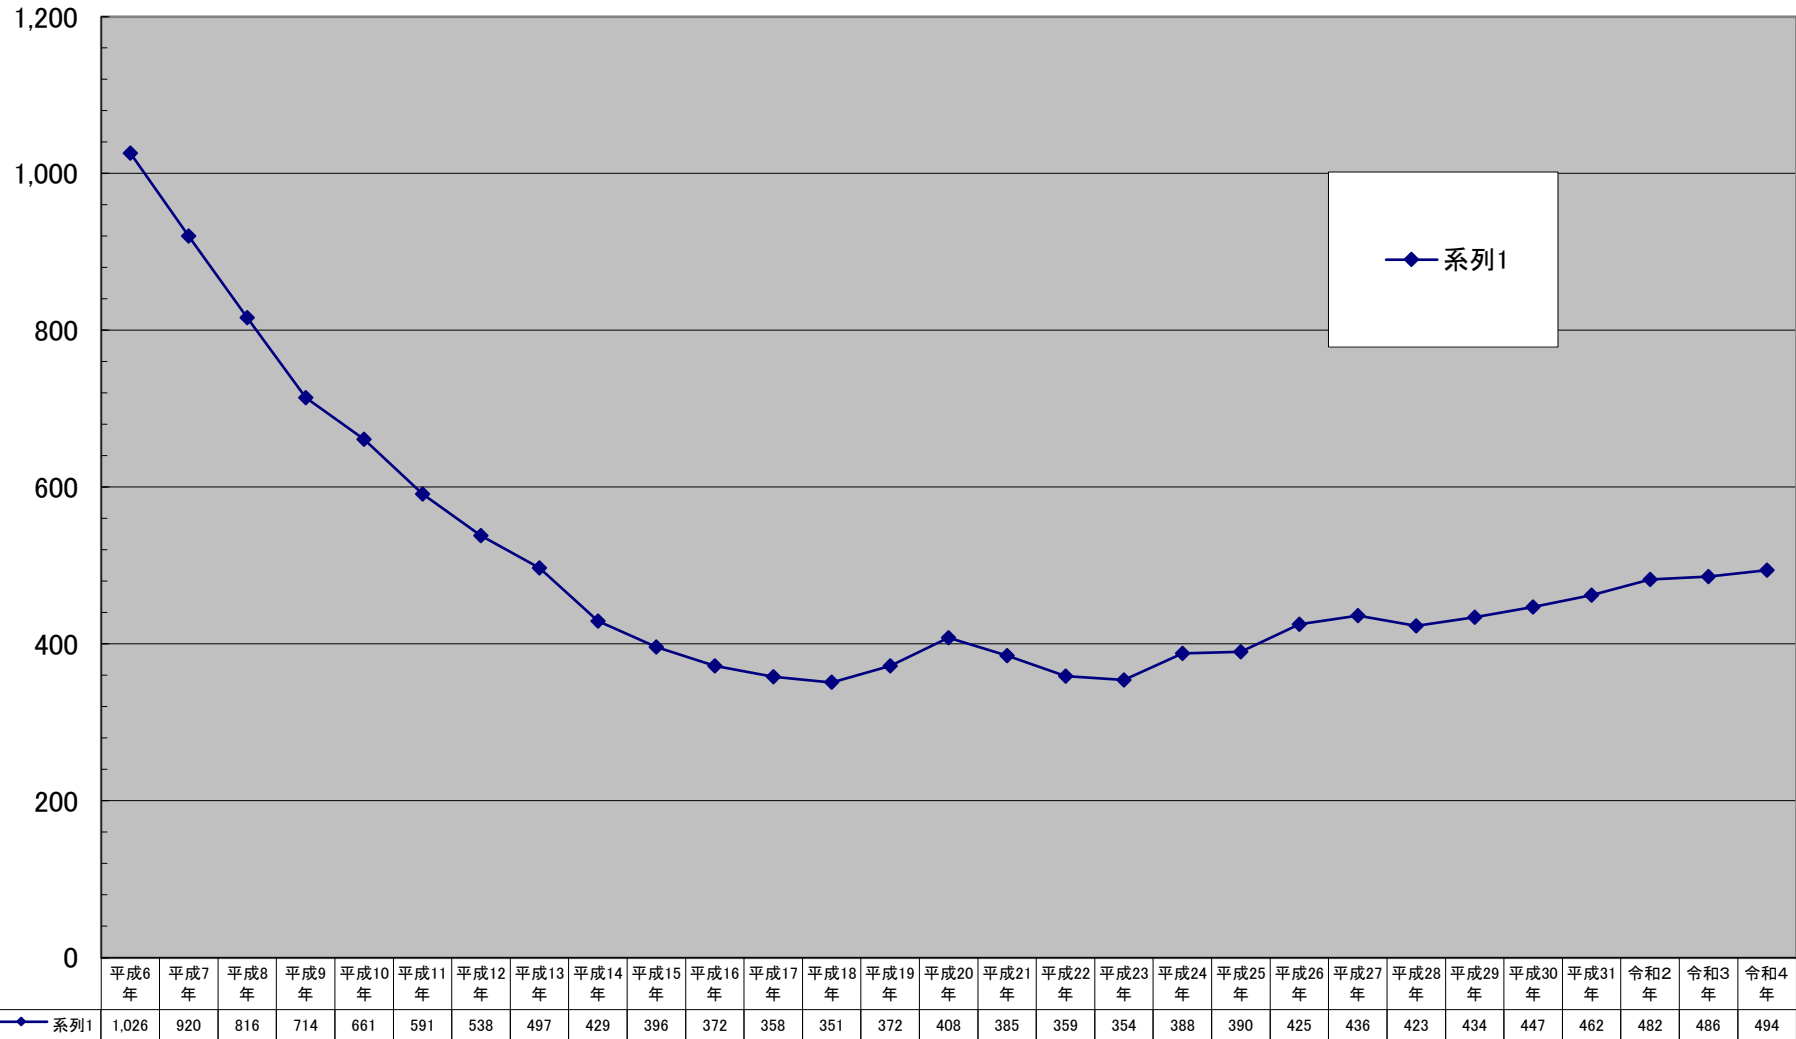

鶴見区商業地平均価格の推移

(千円/㎡)

千円未満切り捨て