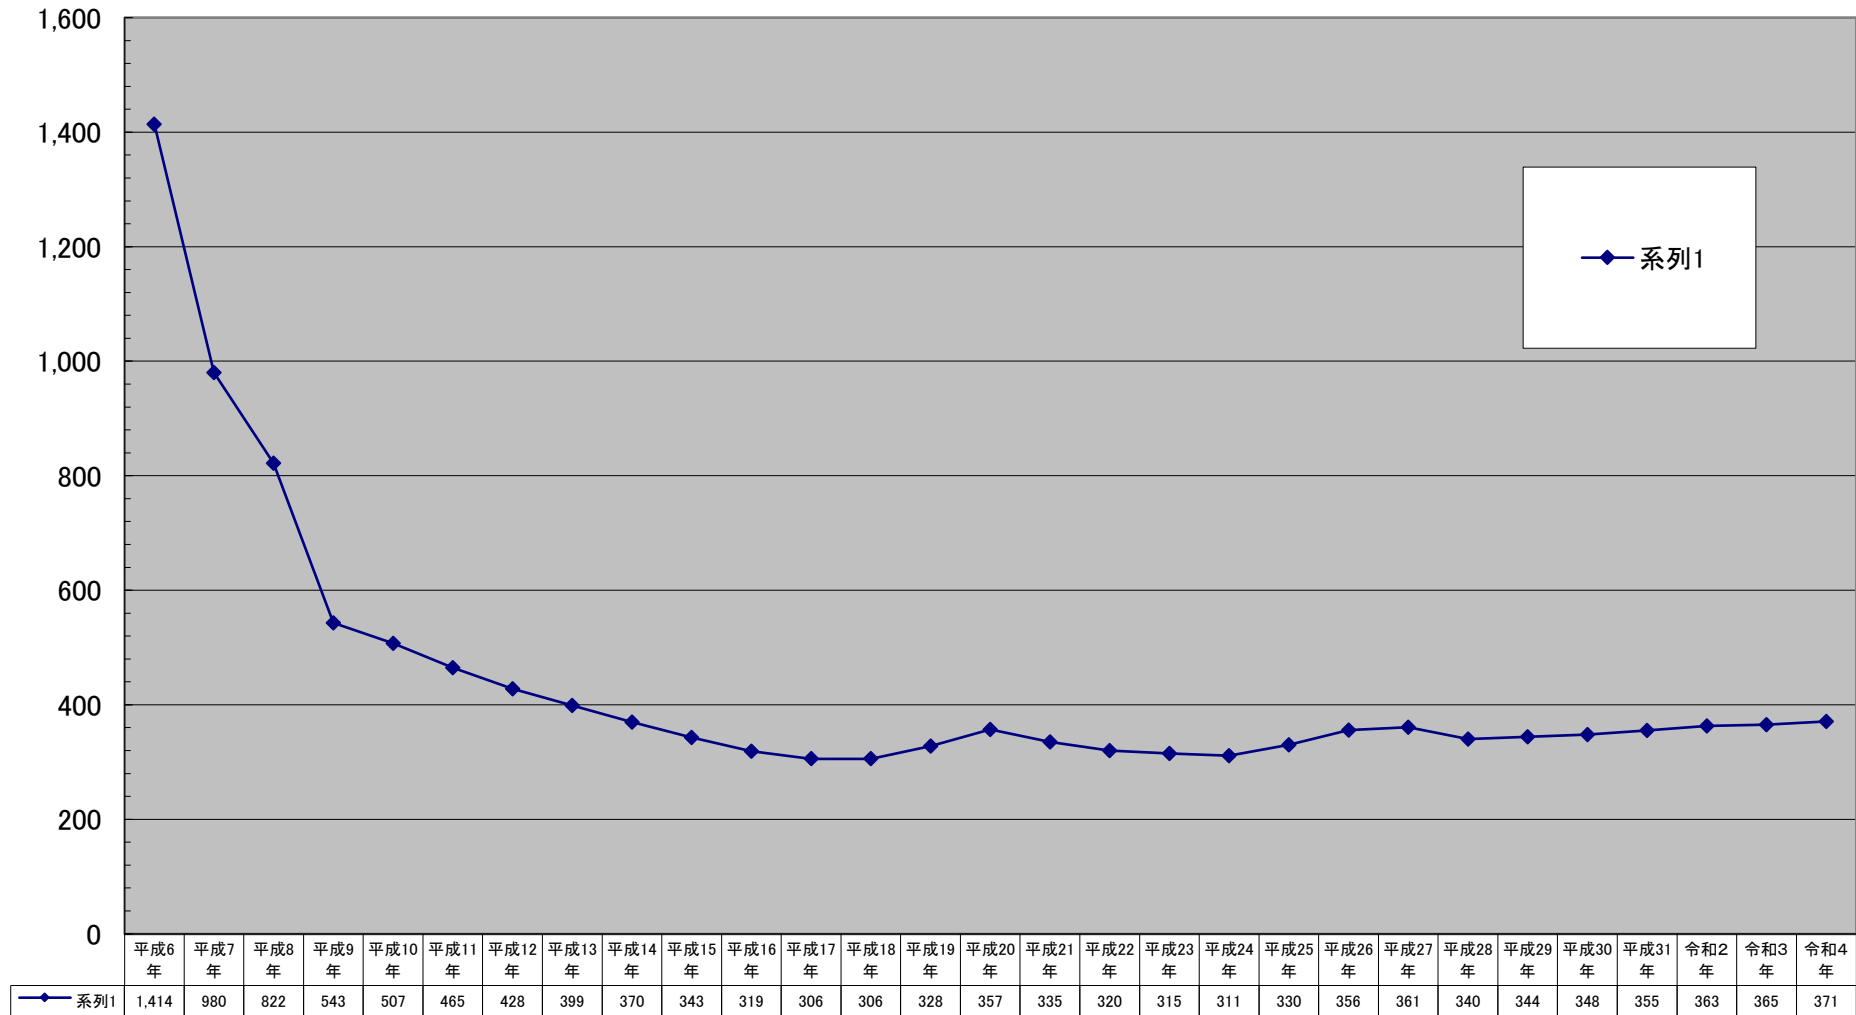

緑区商業地平均価格の推移

(千円/㎡)

千円未満切り捨て