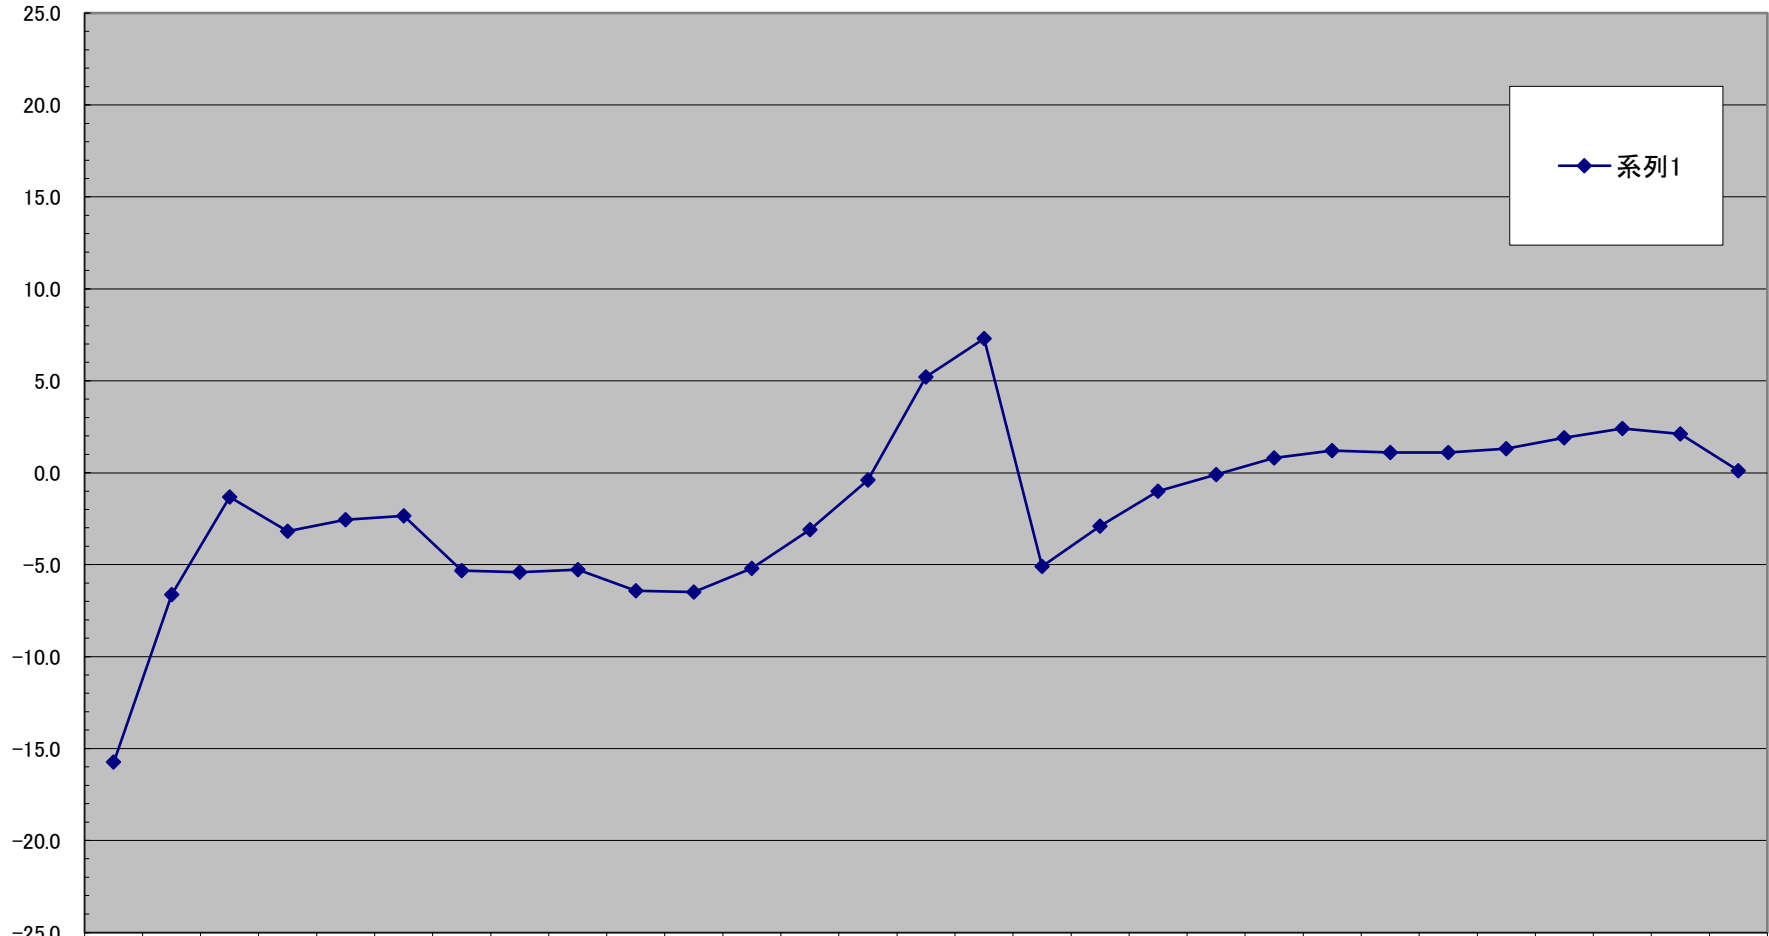

多摩区住宅地平均変動率の推移

(%)

	平成 5年	平成 6年	平成 7年	平成 8年	平成 9年	平成 10年	平成 11年	平成 12年	平成 13年	平成 14年	平成 15年	平成 16年	平成 17年	平成 18年	平成 19年	平成 20年	平成 21年	平成 22年	平成 23年	平成 24年	平成 25年	平成 26年	平成 27年	平成 28年	平成 29年	平成 30年	平成 31年	令和 2年	令和 3年
◆ 系列1	-15.7	-6.6	-1.3	-3.2	-2.6	-2.3	-5.3	-5.4	-5.3	-6.4	-6.5	-5.2	-3.1	-0.4	5.2	7.3	-5.1	-2.9	-1.0	-0.1	0.8	1.2	1.1	1.1	1.3	1.9	2.4	2.1	0.1