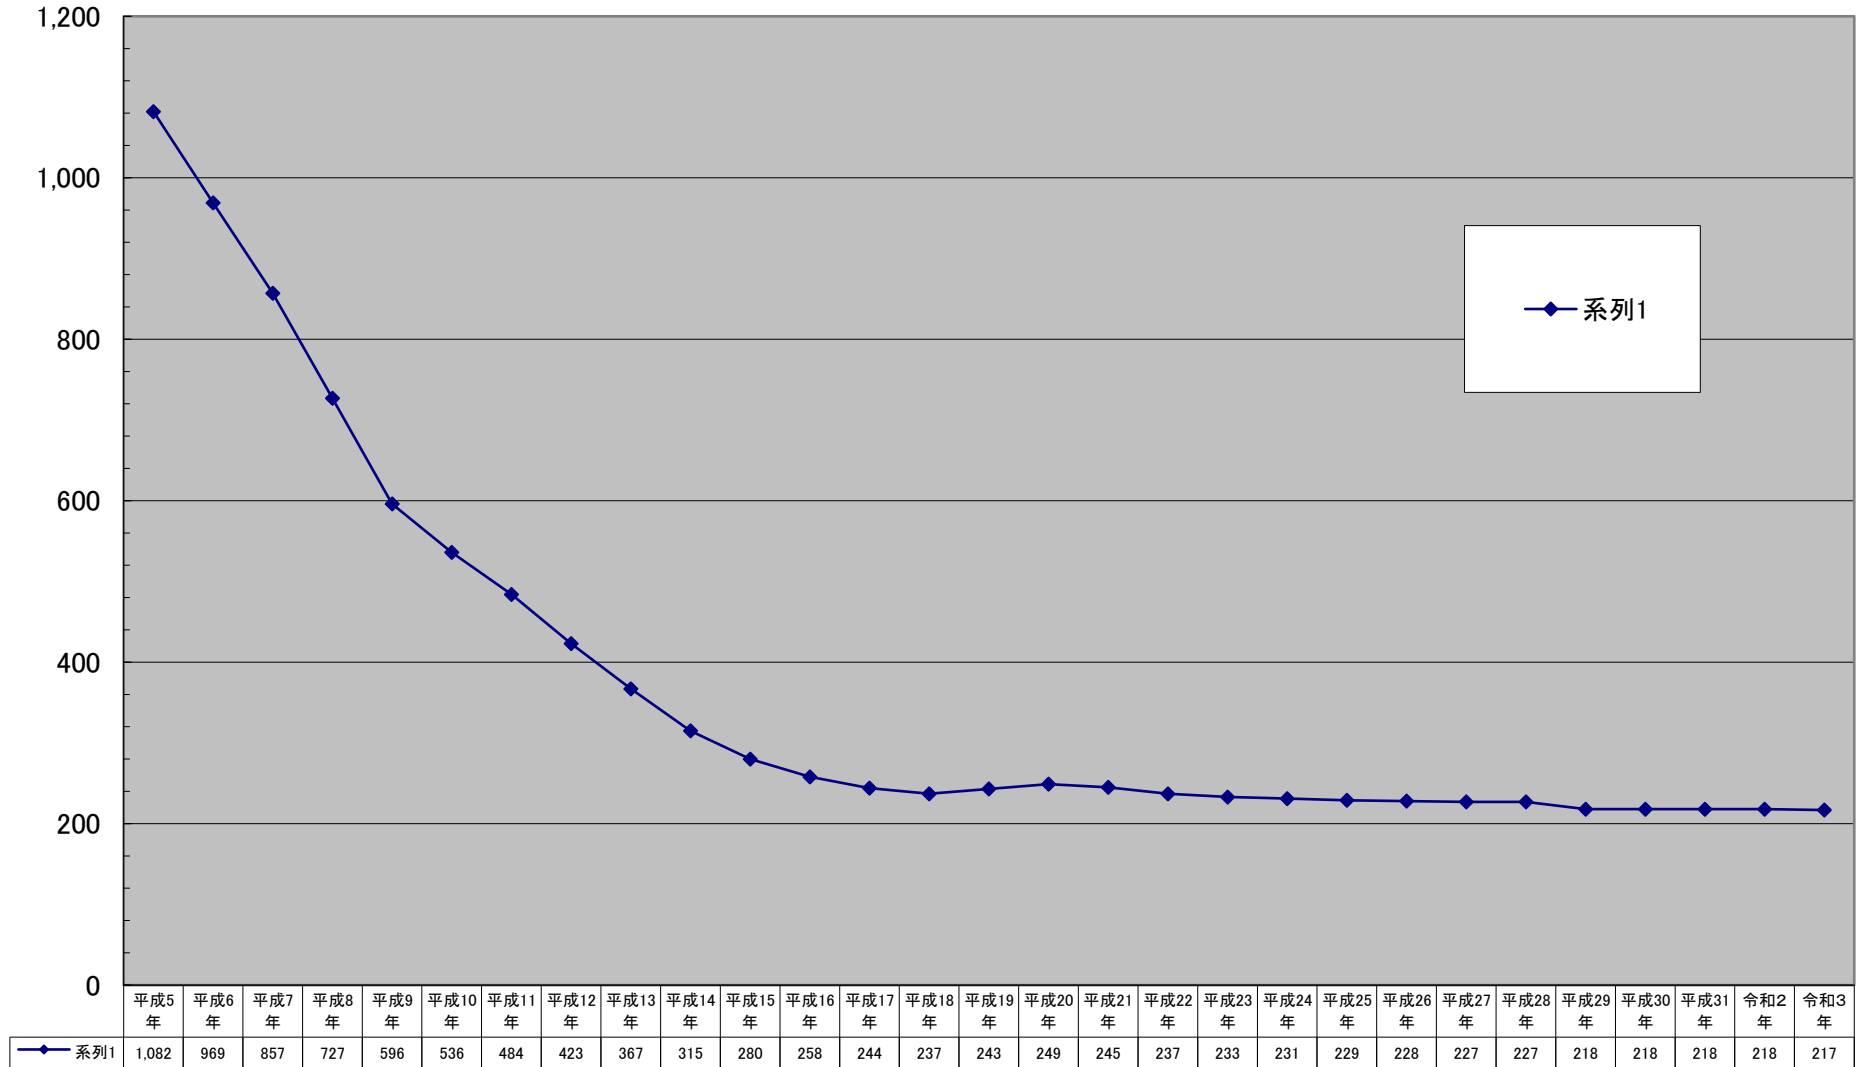

(千円/㎡)

小田原市商業地平均価格の推移

千円未満切り捨て