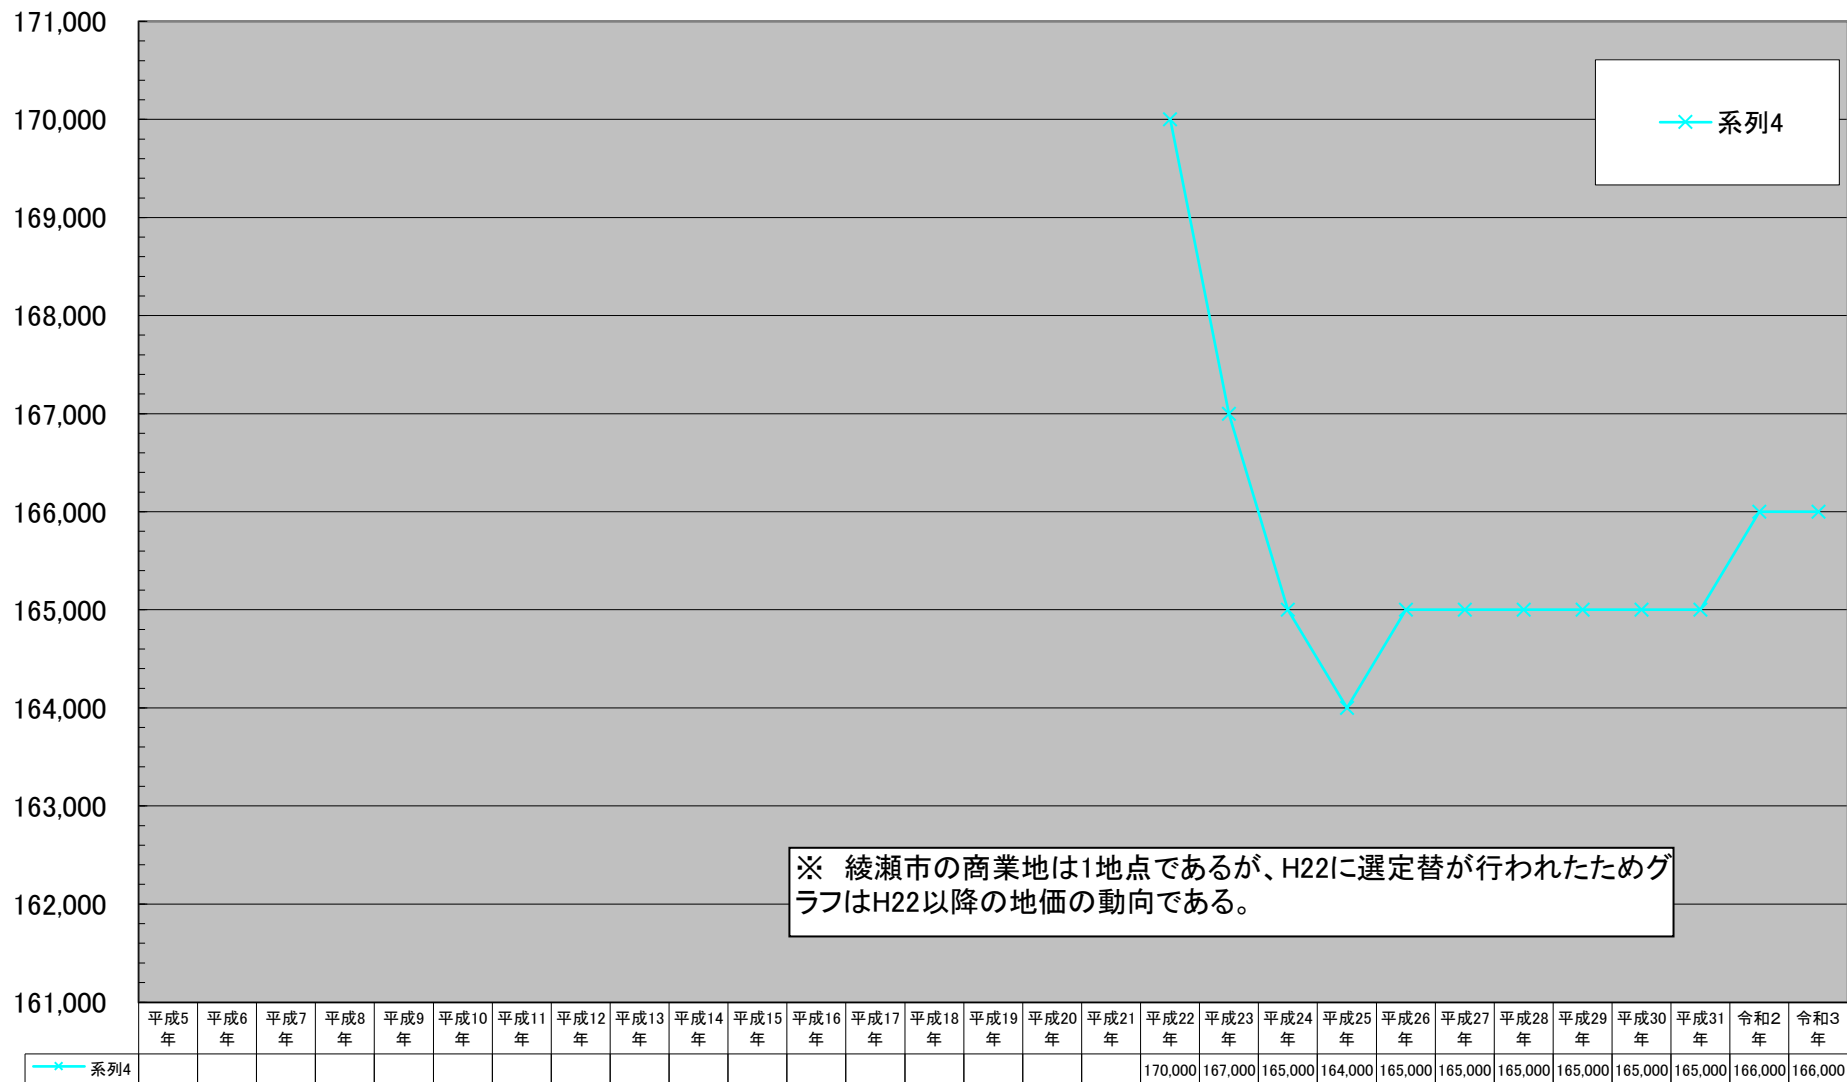

(円/㎡)

綾瀬市商業地平均価格の推移(平成22年以降)

※ 綾瀬市の商業地は1地点であるが、H22に選定替が行われたためグラフはH22以降の地価の動向である。