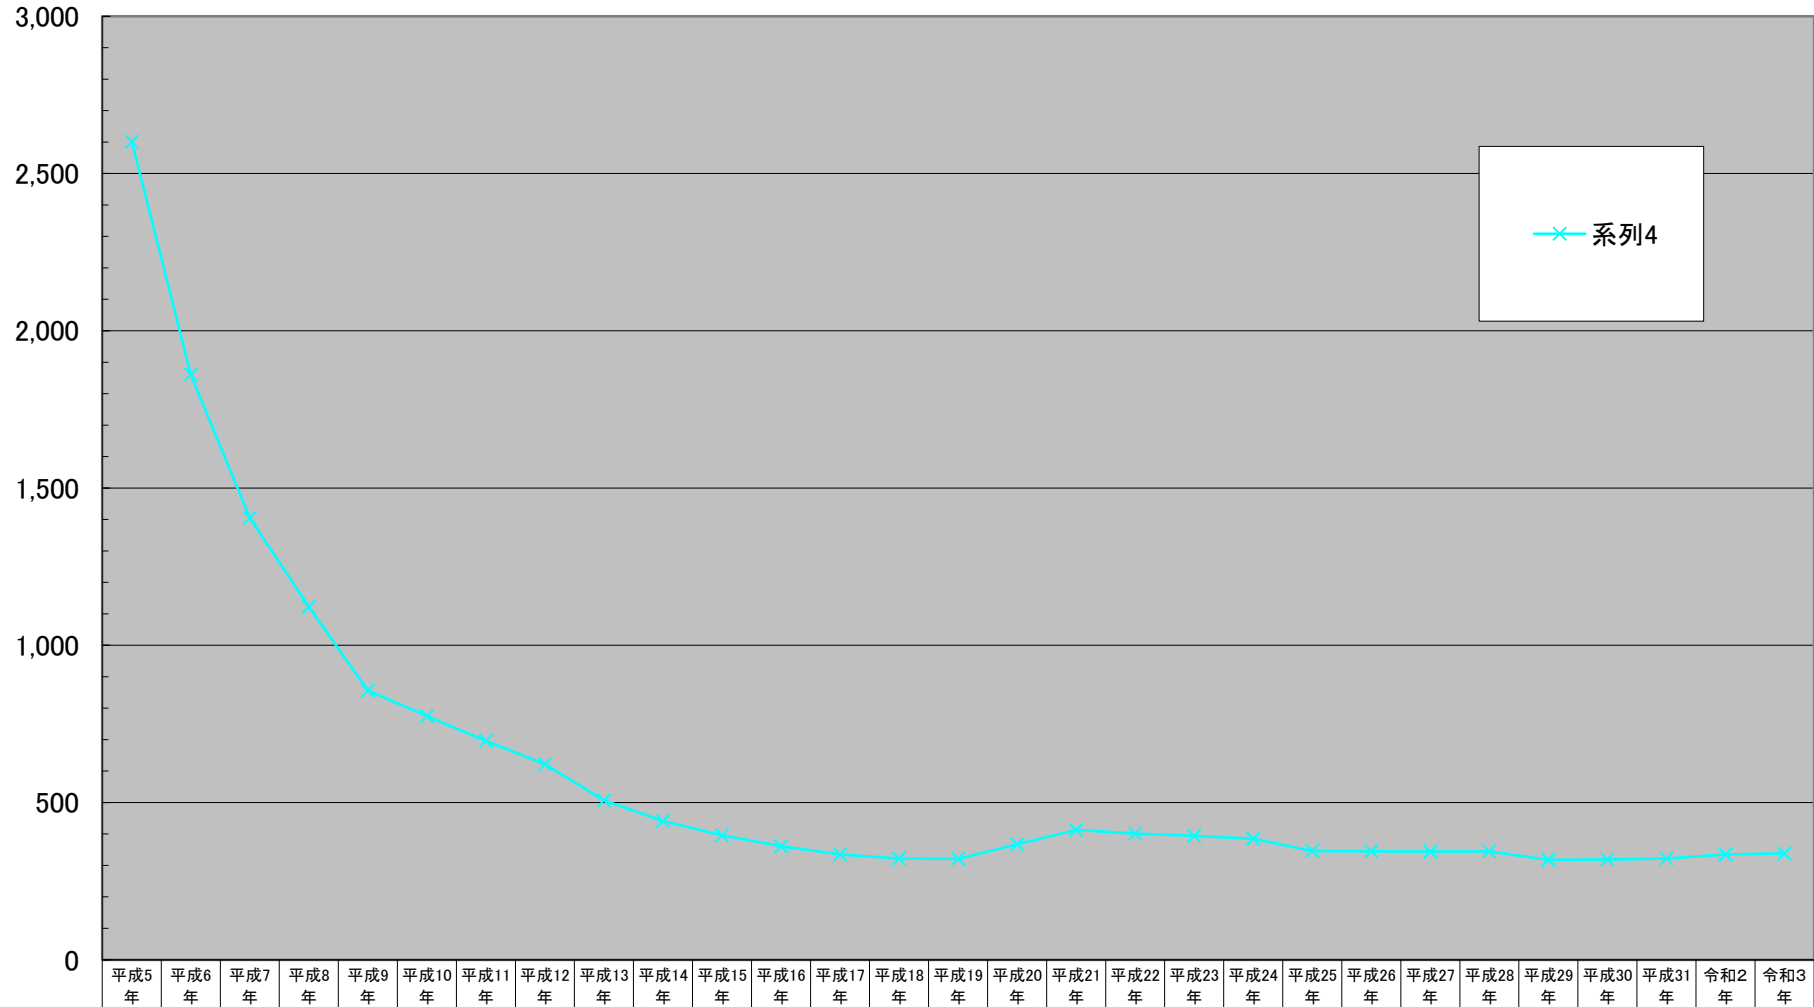

厚木市商業地平均価格の推移

(千円/m²)

千円未満切り捨て