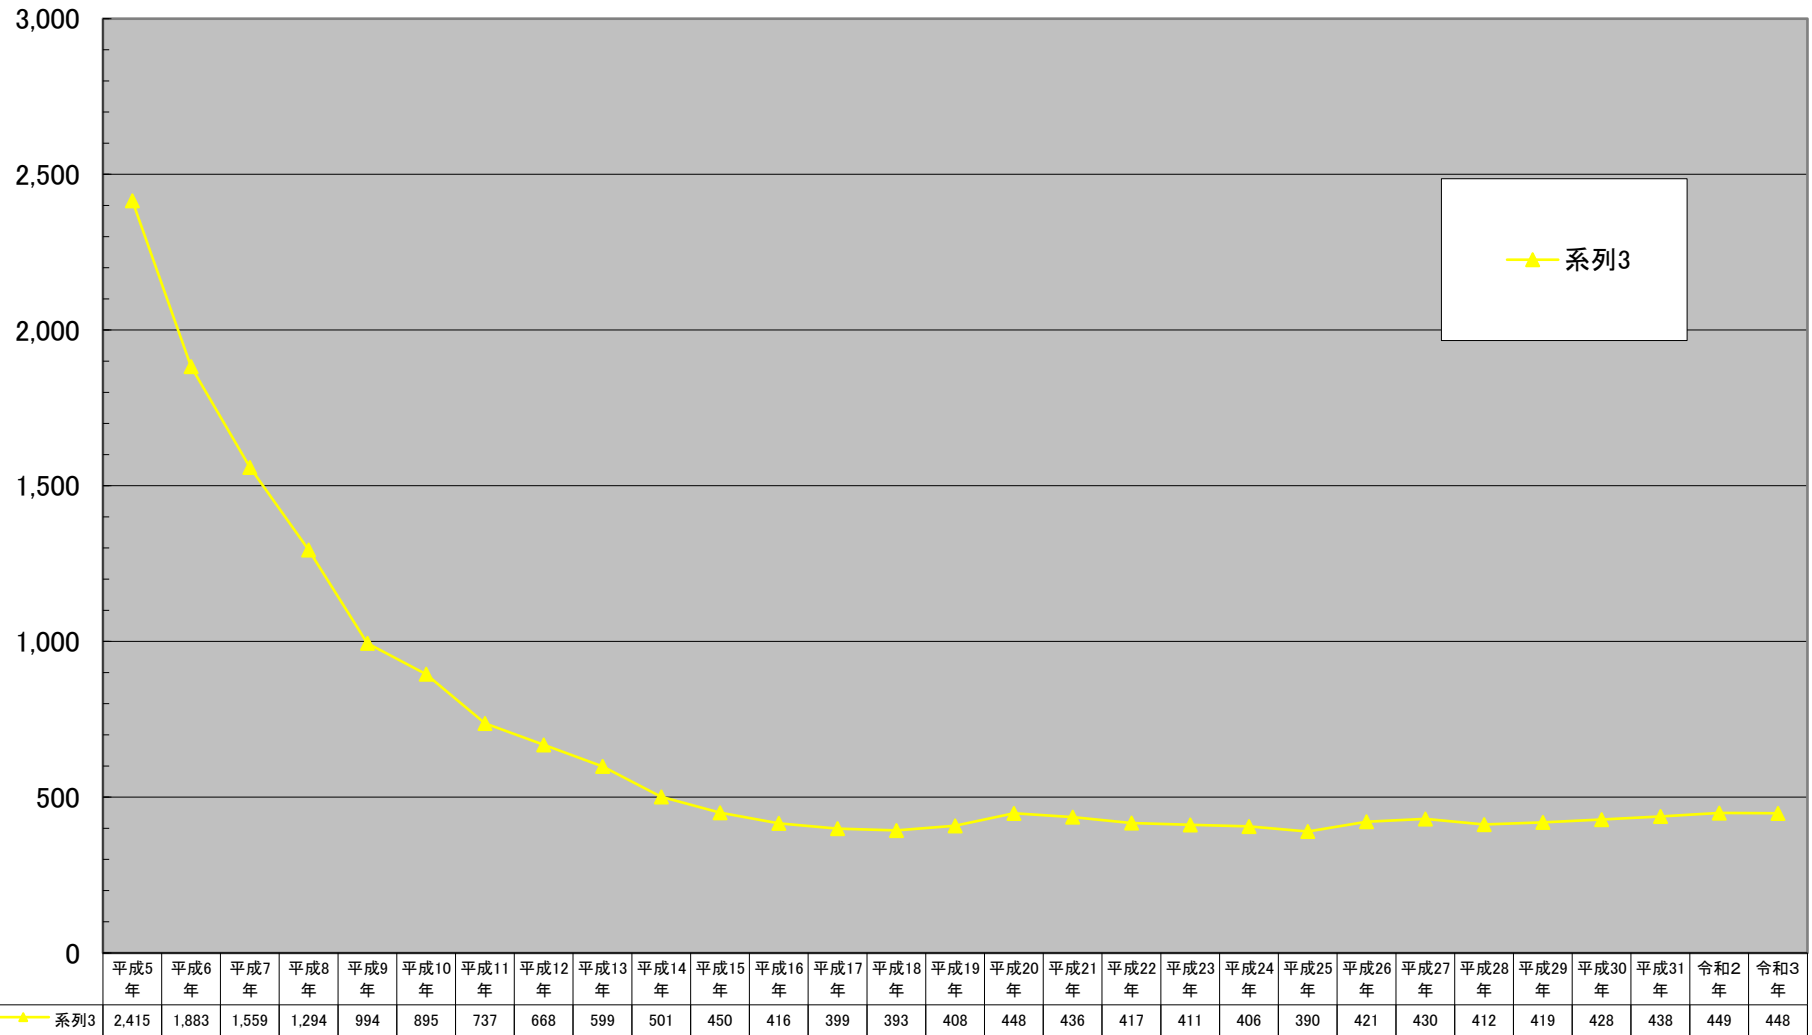

港南区商業地平均価格の推移

(千円/㎡)

千円未満切り捨て