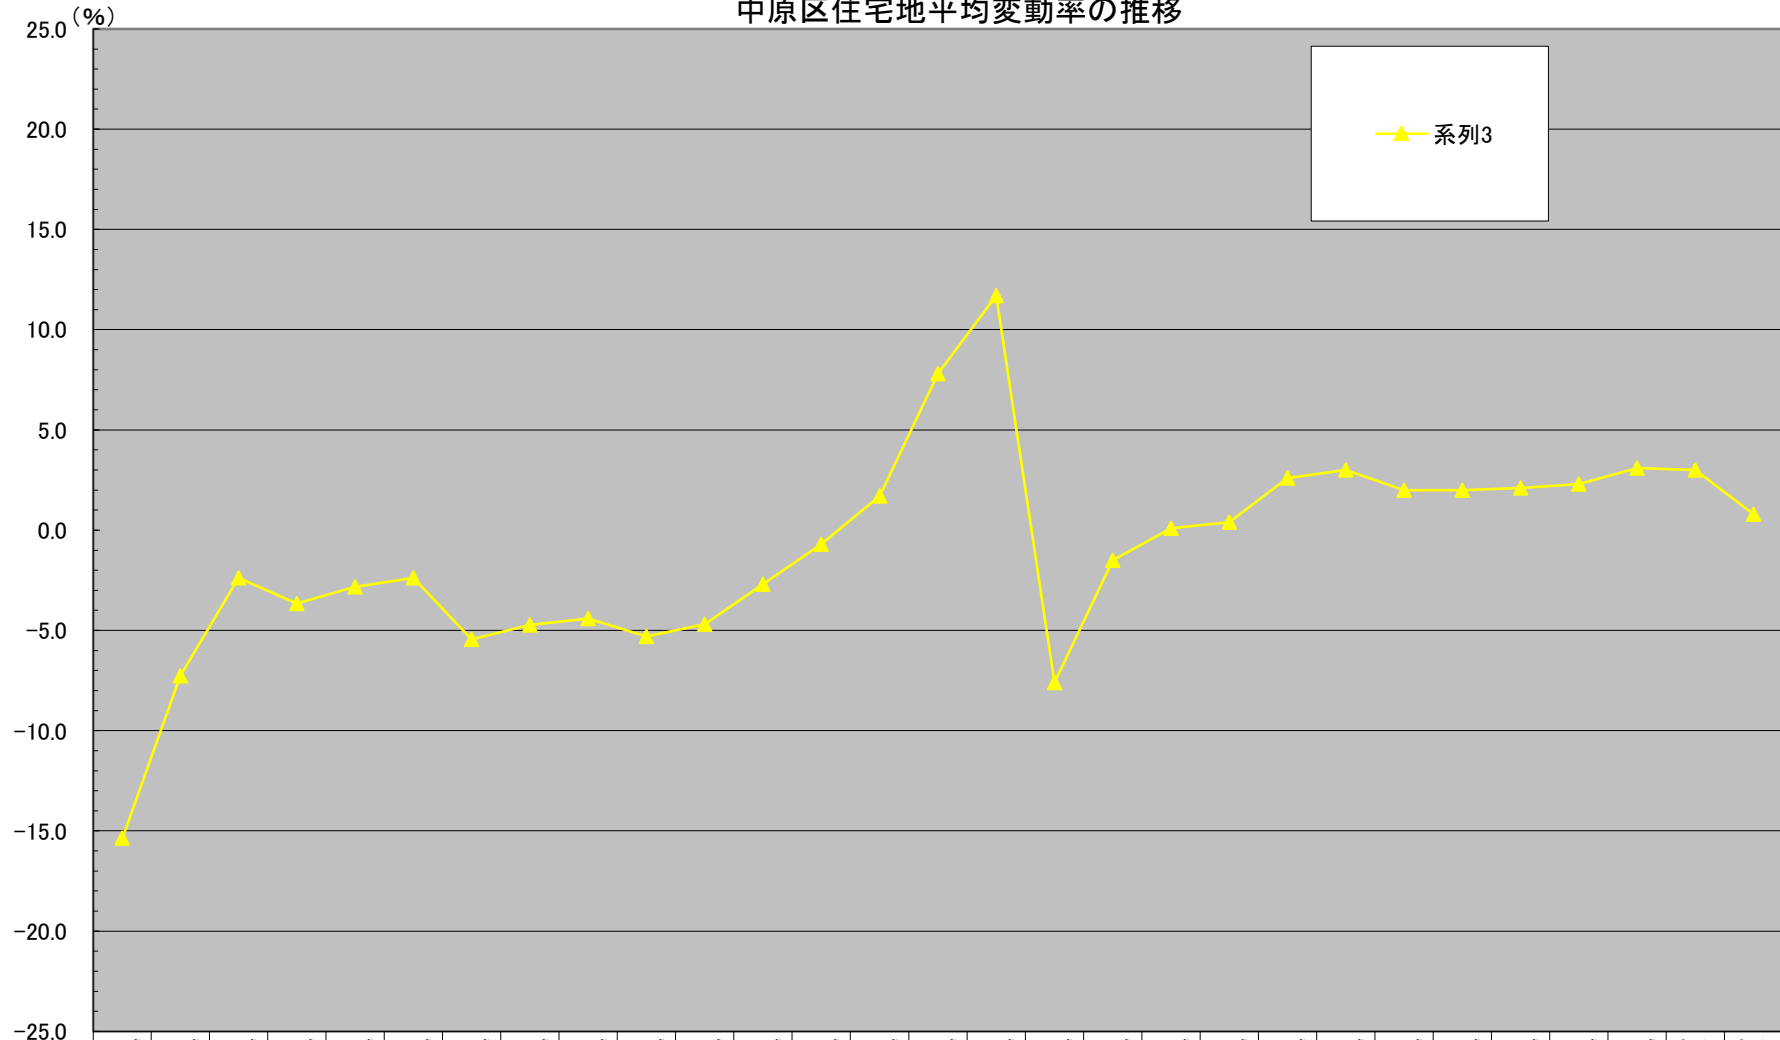

中原区住宅地平均変動率の推移

▲ 系列3	-15.4	-7.3	-2.4	-3.7	-2.8	-2.4	-5.4	-4.7	-4.4	-5.3	-4.7	-2.7	-0.7	1.7	7.8	11.7	-7.6	-1.5	0.1	0.4	2.6	3.0	2.0	2.0	2.1	2.3	3.1	3.0	0.8
-------	-------	------	------	------	------	------	------	------	------	------	------	------	------	-----	-----	------	------	------	-----	-----	-----	-----	-----	-----	-----	-----	-----	-----	-----