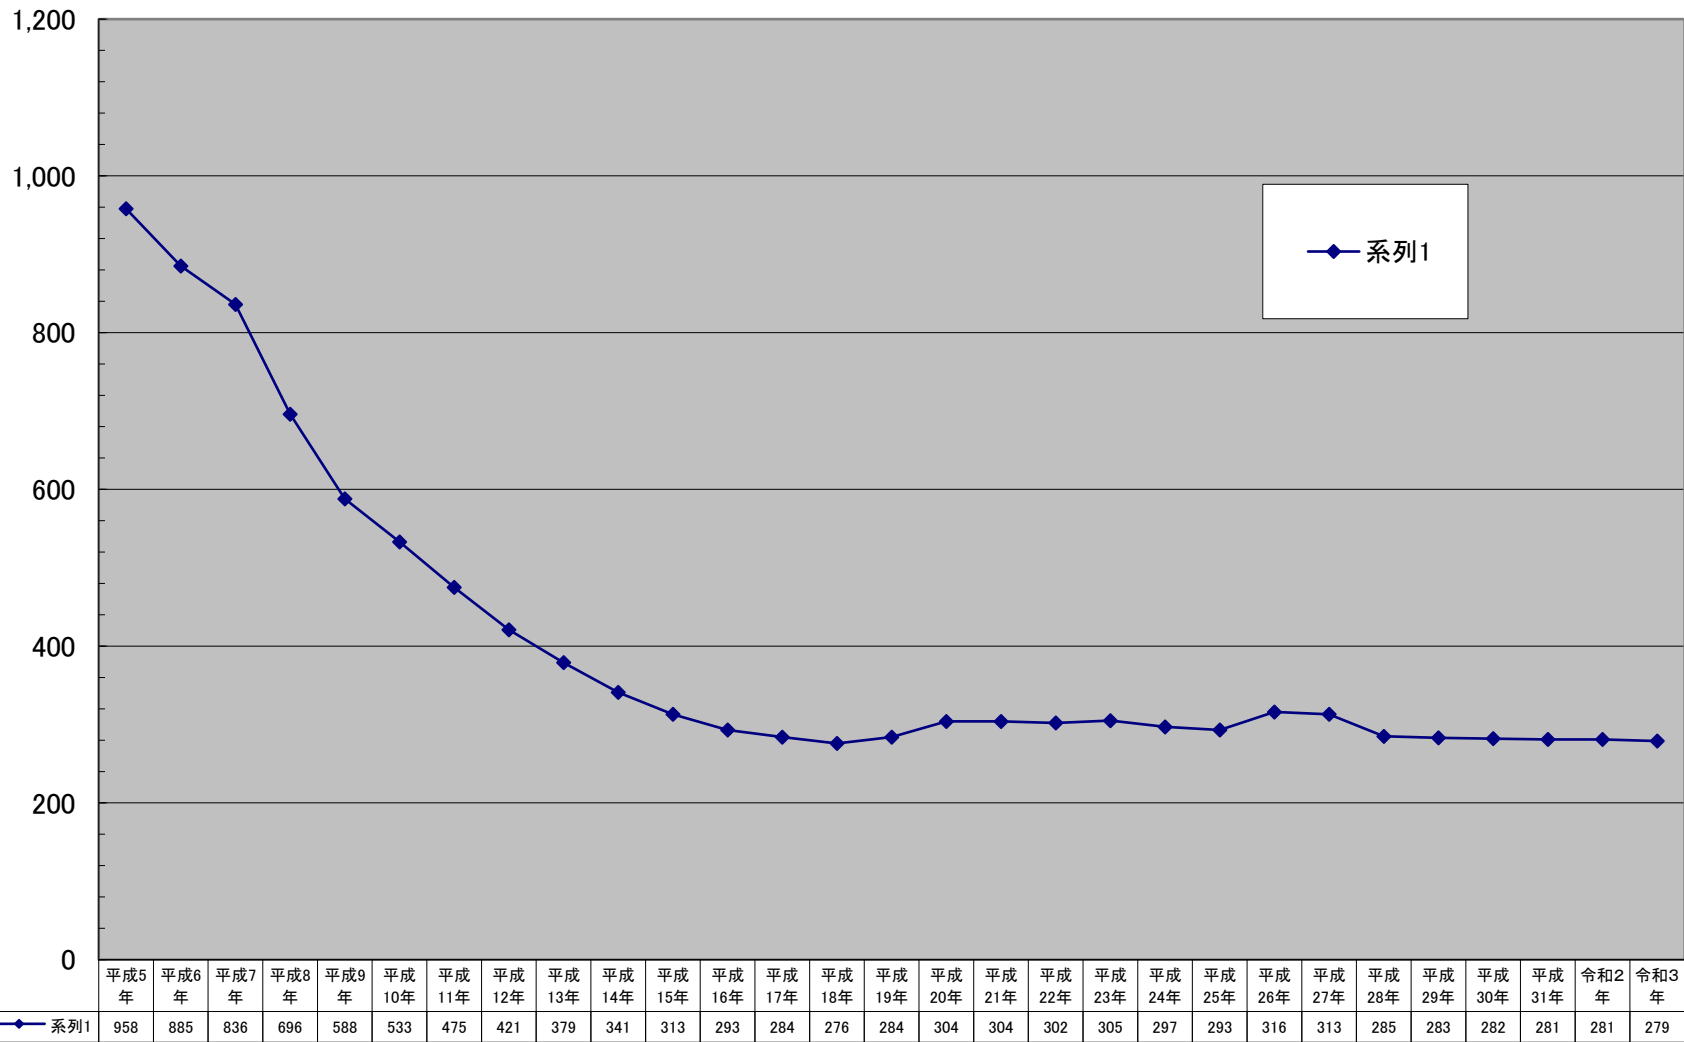

平塚市商業地平均価格の推移

(千円/㎡)

千円未満切り捨て