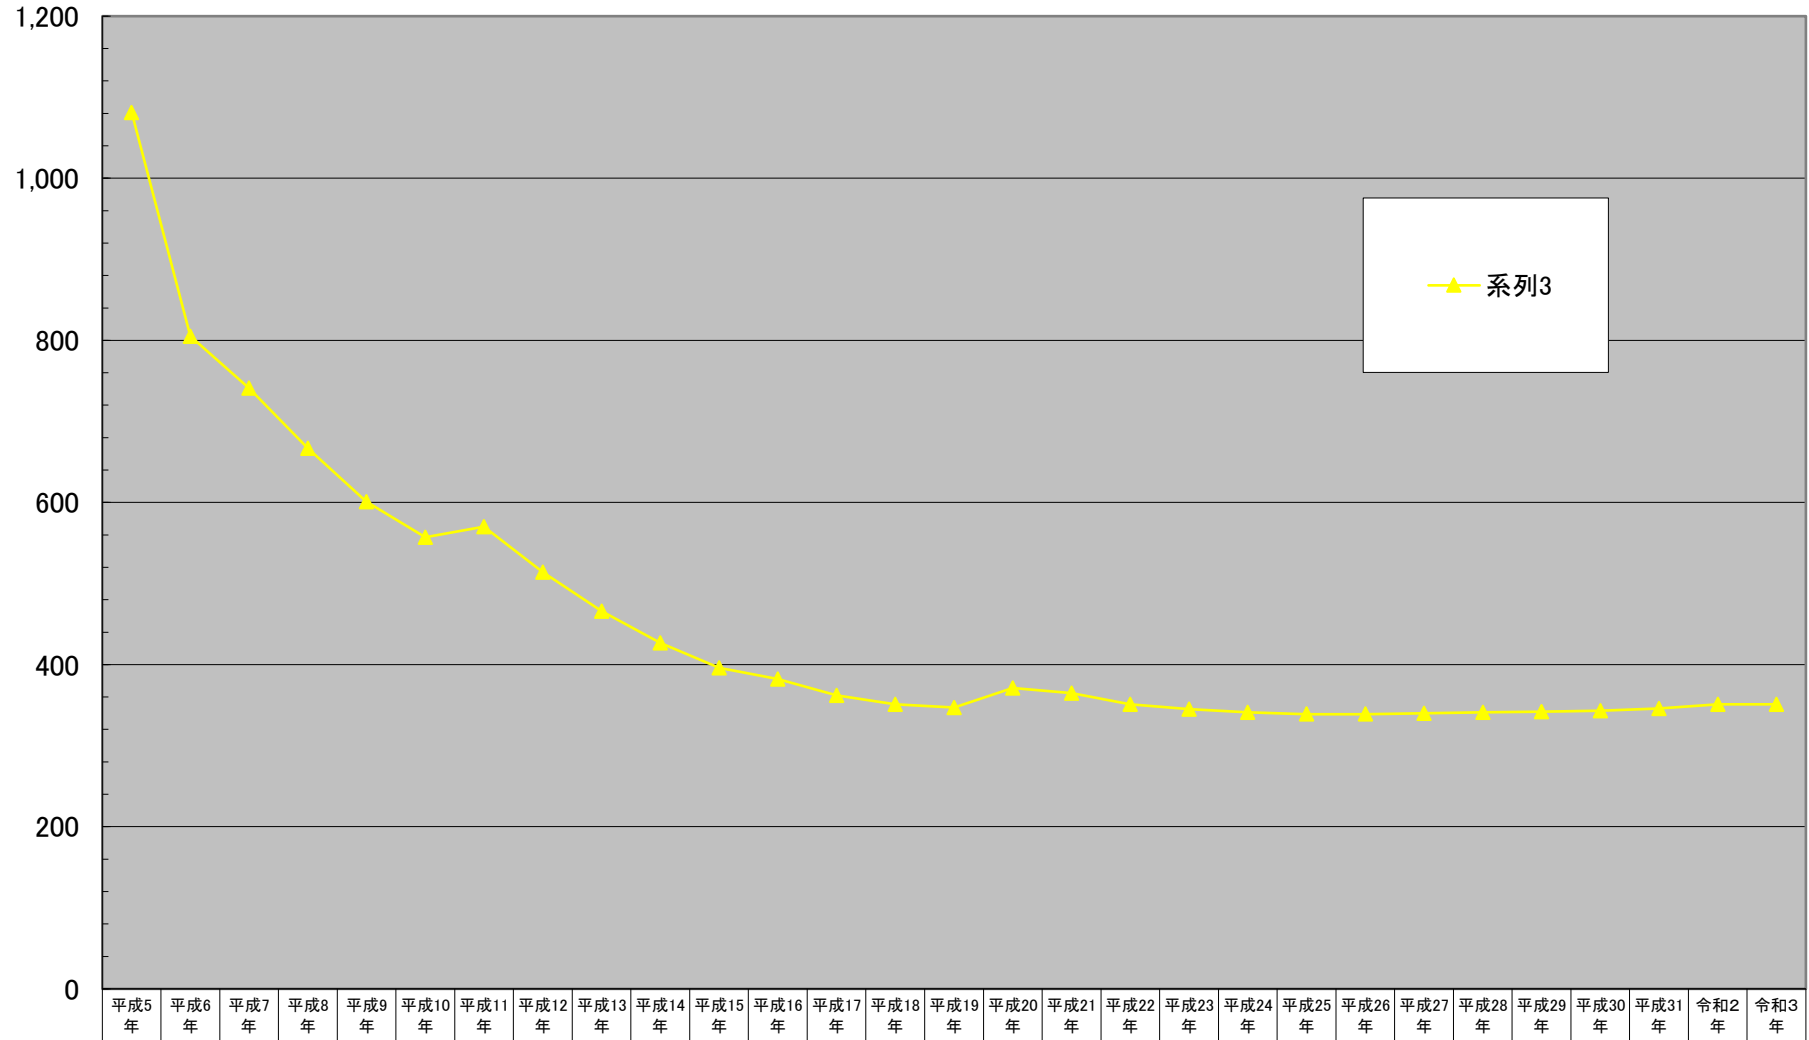

(千円/㎡)

### 逗子市商業地平均価格の推移

千円未満切り捨て