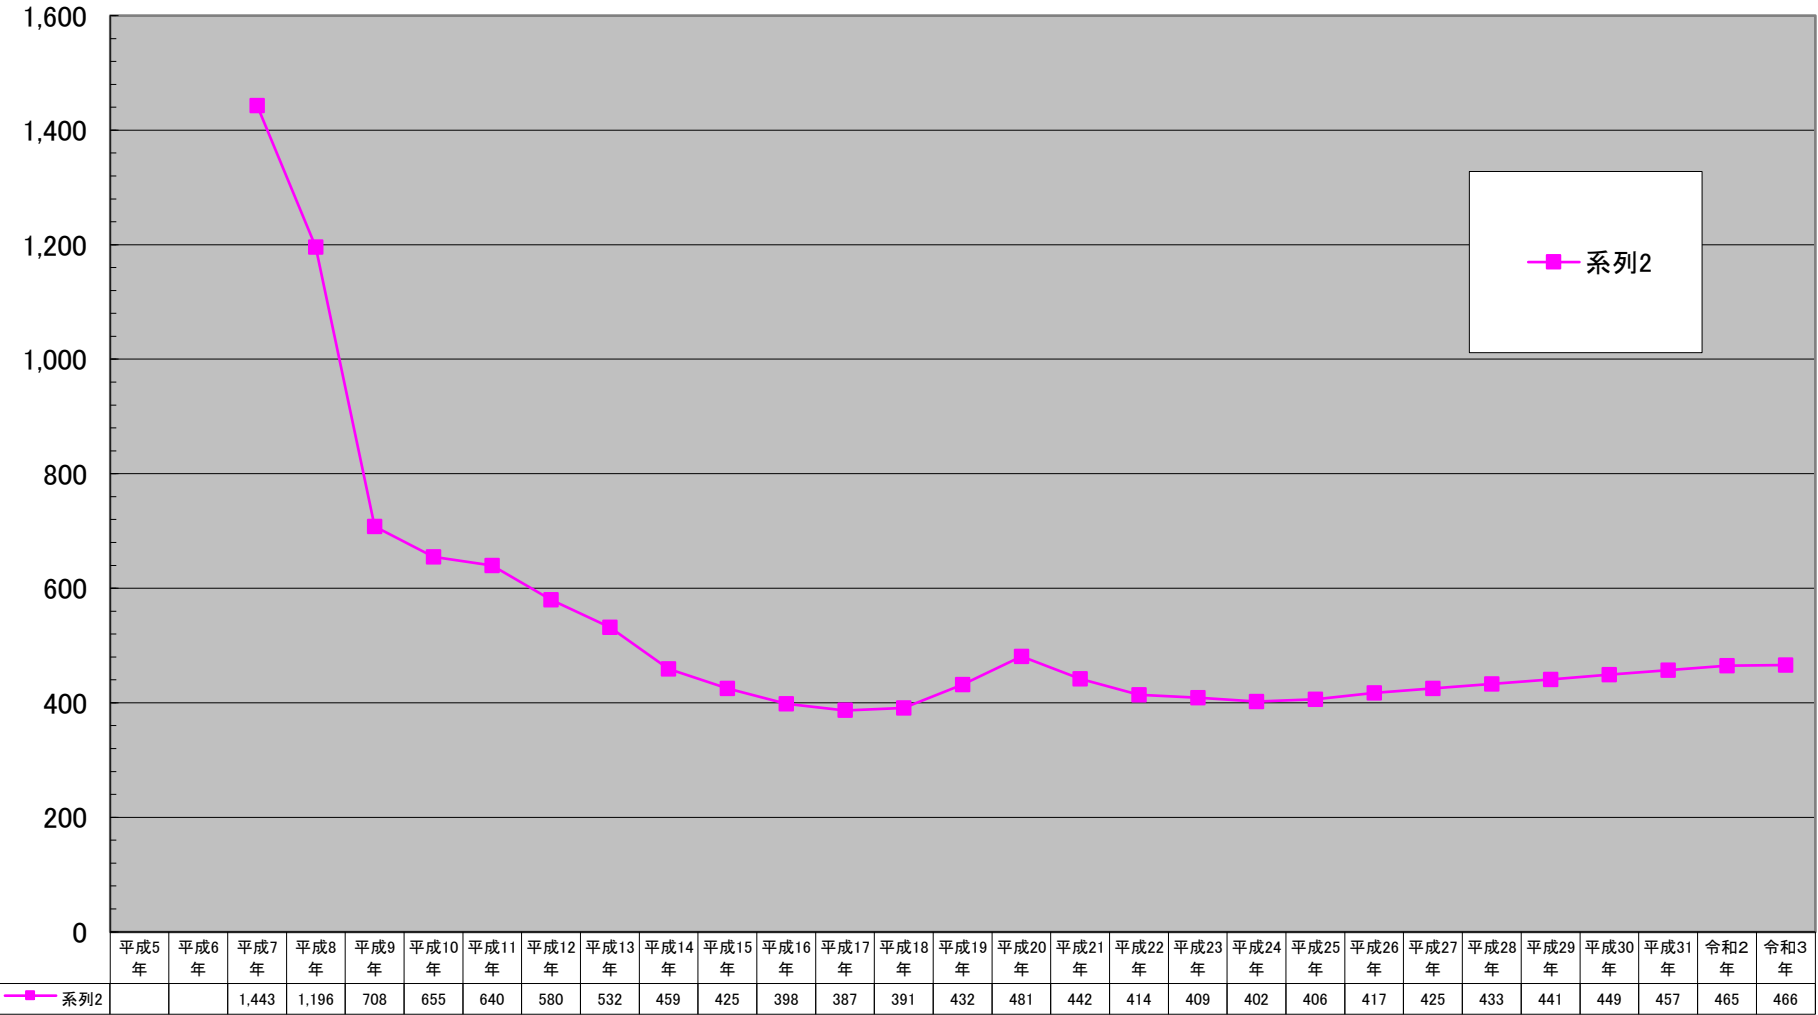

### 青葉区商業地平均価格の推移

(千円/㎡)

千円未満切り捨て