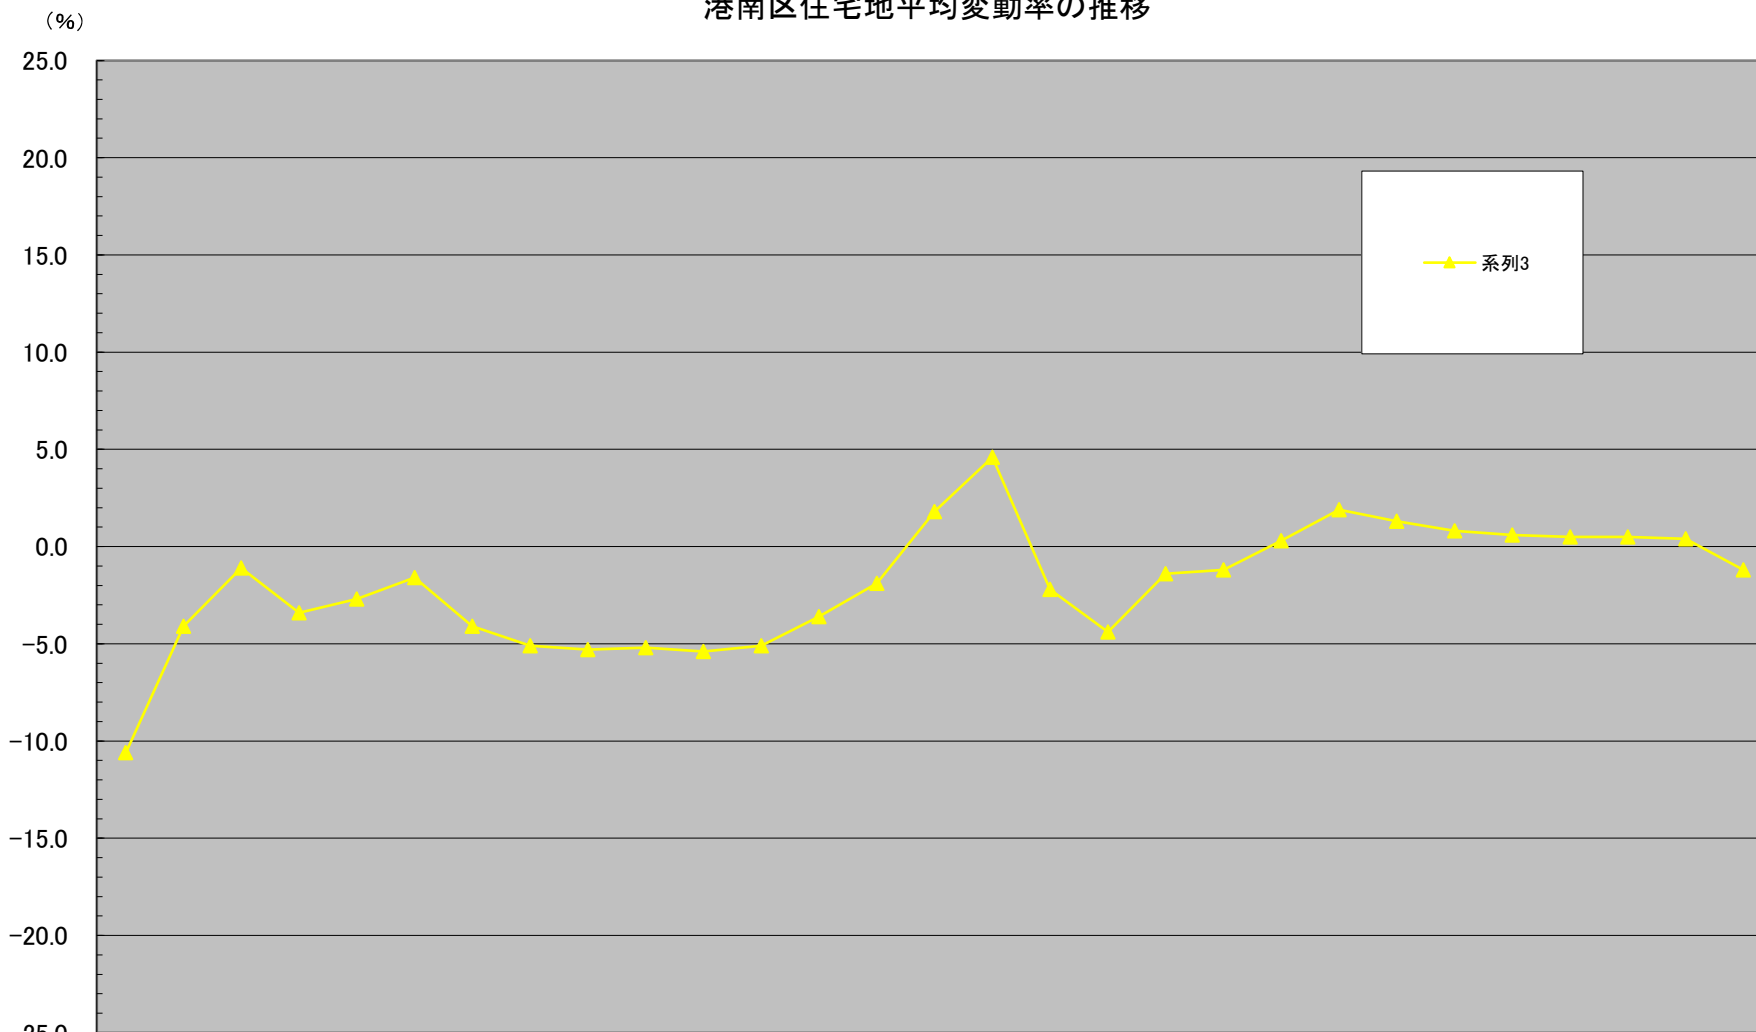

港南区住宅地平均変動率の推移

	平成 5年	平成 6年	平成 7年	平成 8年	平成 9年	平成 10年	平成 11年	平成 12年	平成 13年	平成 14年	平成 15年	平成 16年	平成 17年	平成 18年	平成 19年	平成 20年	平成 21年	平成 22年	平成 23年	平成 24年	平成 25年	平成 26年	平成 27年	平成 28年	平成 29年	平成 30年	平成 31年	令和 2年	令和 3年
▲ 系列3	-10.6	-4.1	-1.1	-3.4	-2.7	-1.6	-4.1	-5.1	-5.3	-5.2	-5.4	-5.1	-3.6	-1.9	1.8	4.6	-2.2	-4.4	-1.4	-1.2	0.3	1.9	1.3	0.8	0.6	0.5	0.5	0.4	-1.2