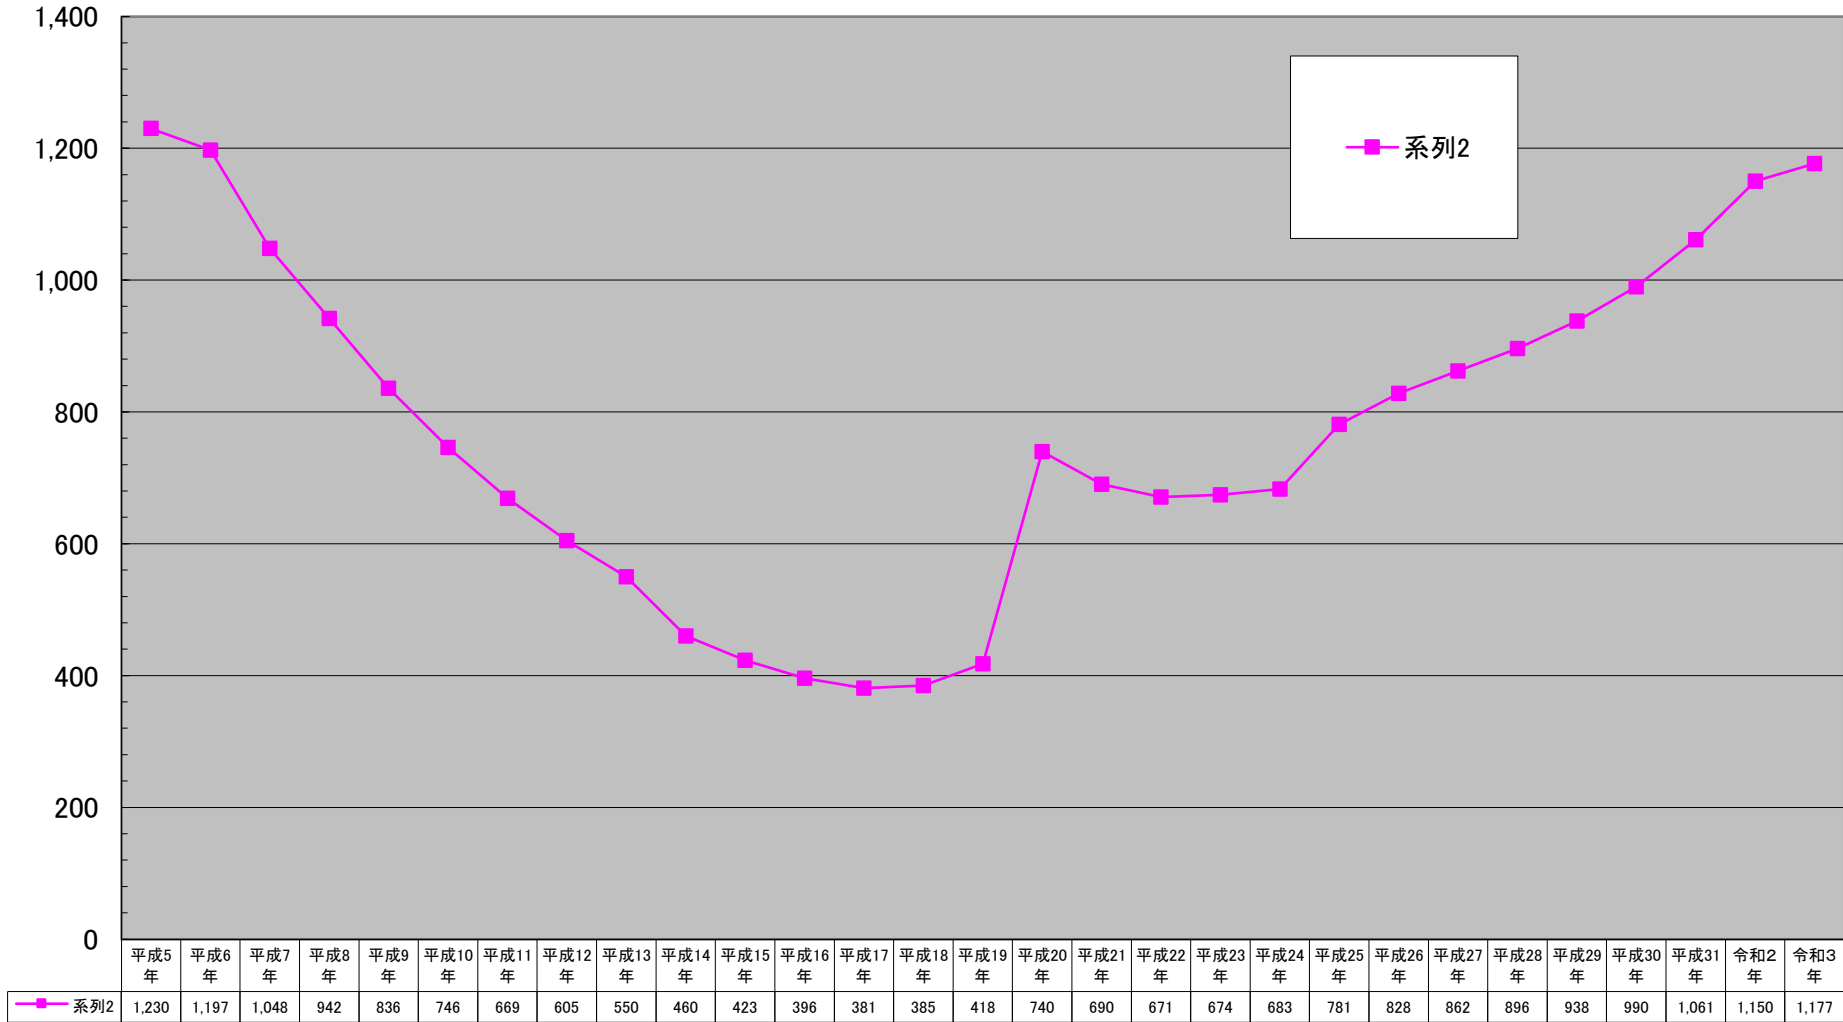

幸区商業地平均価格の推移

(千円/㎡)

千円未満切り捨て