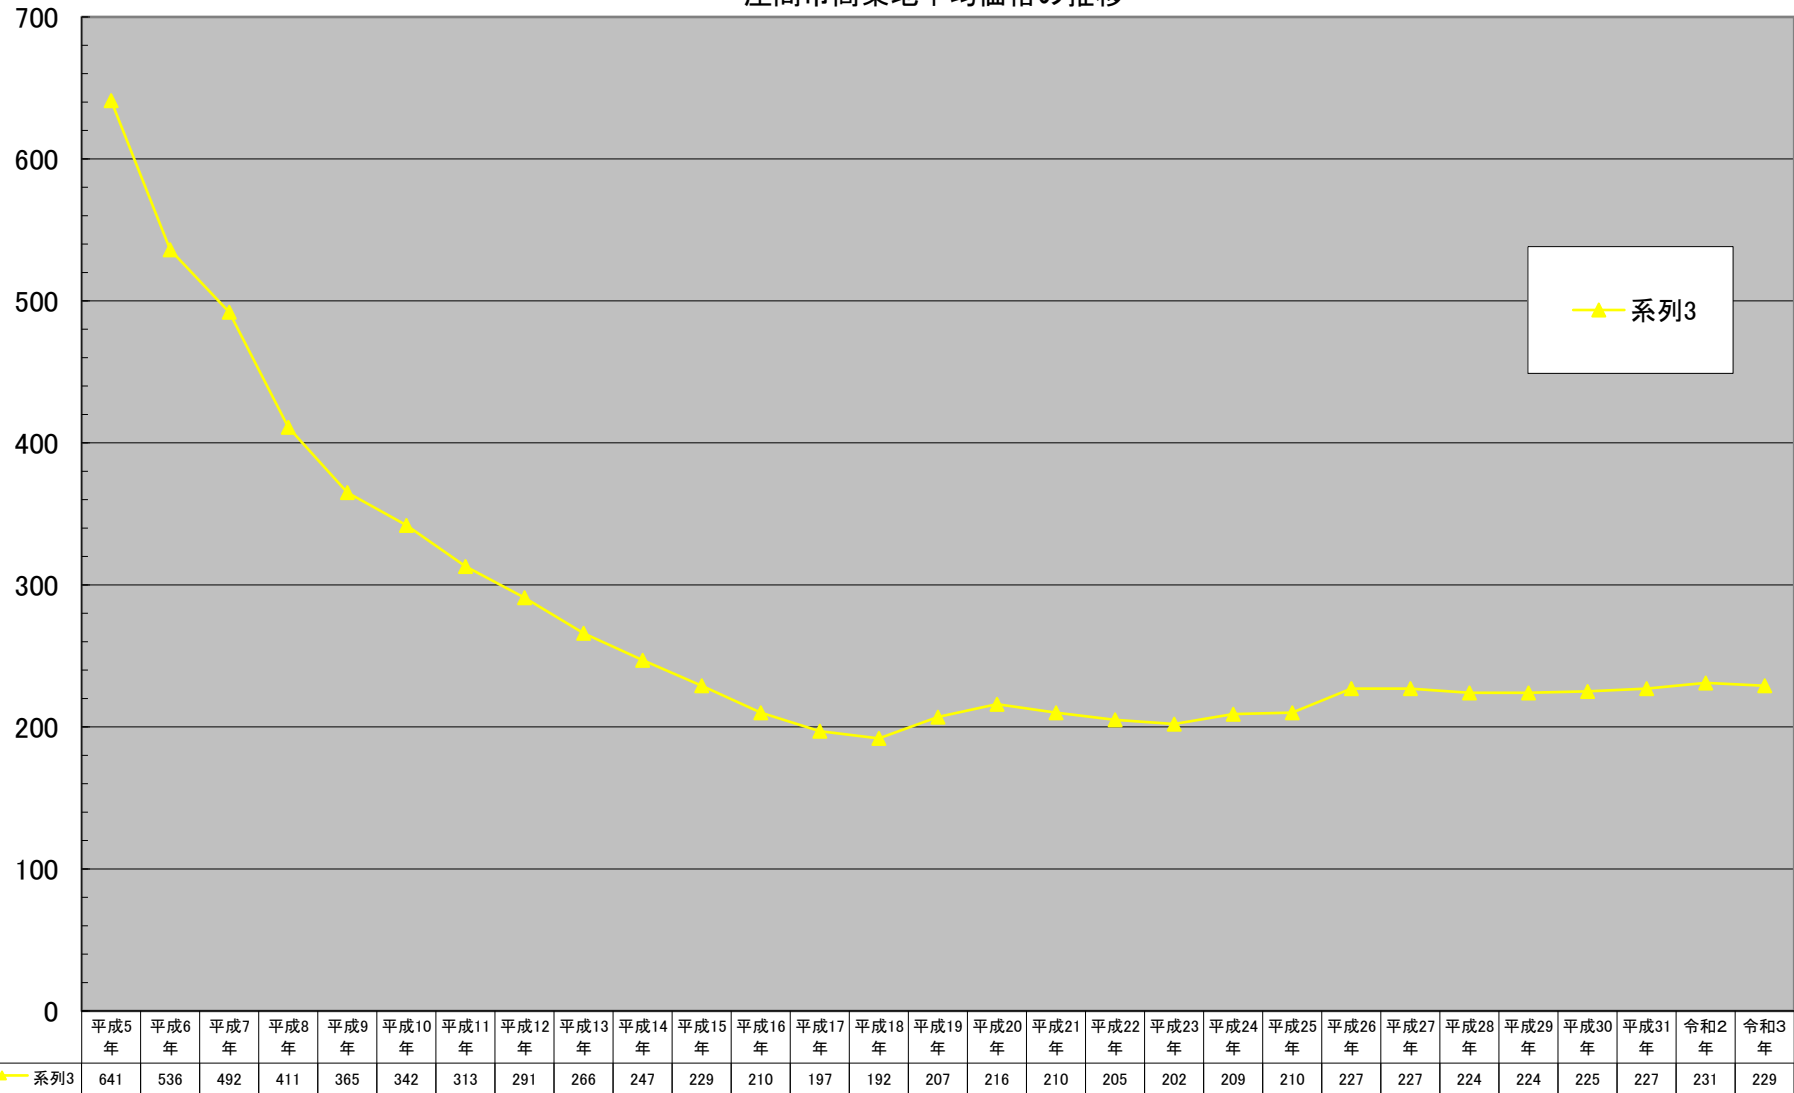

(千円/㎡)

座間市商業地平均価格の推移

千円未満切り捨て