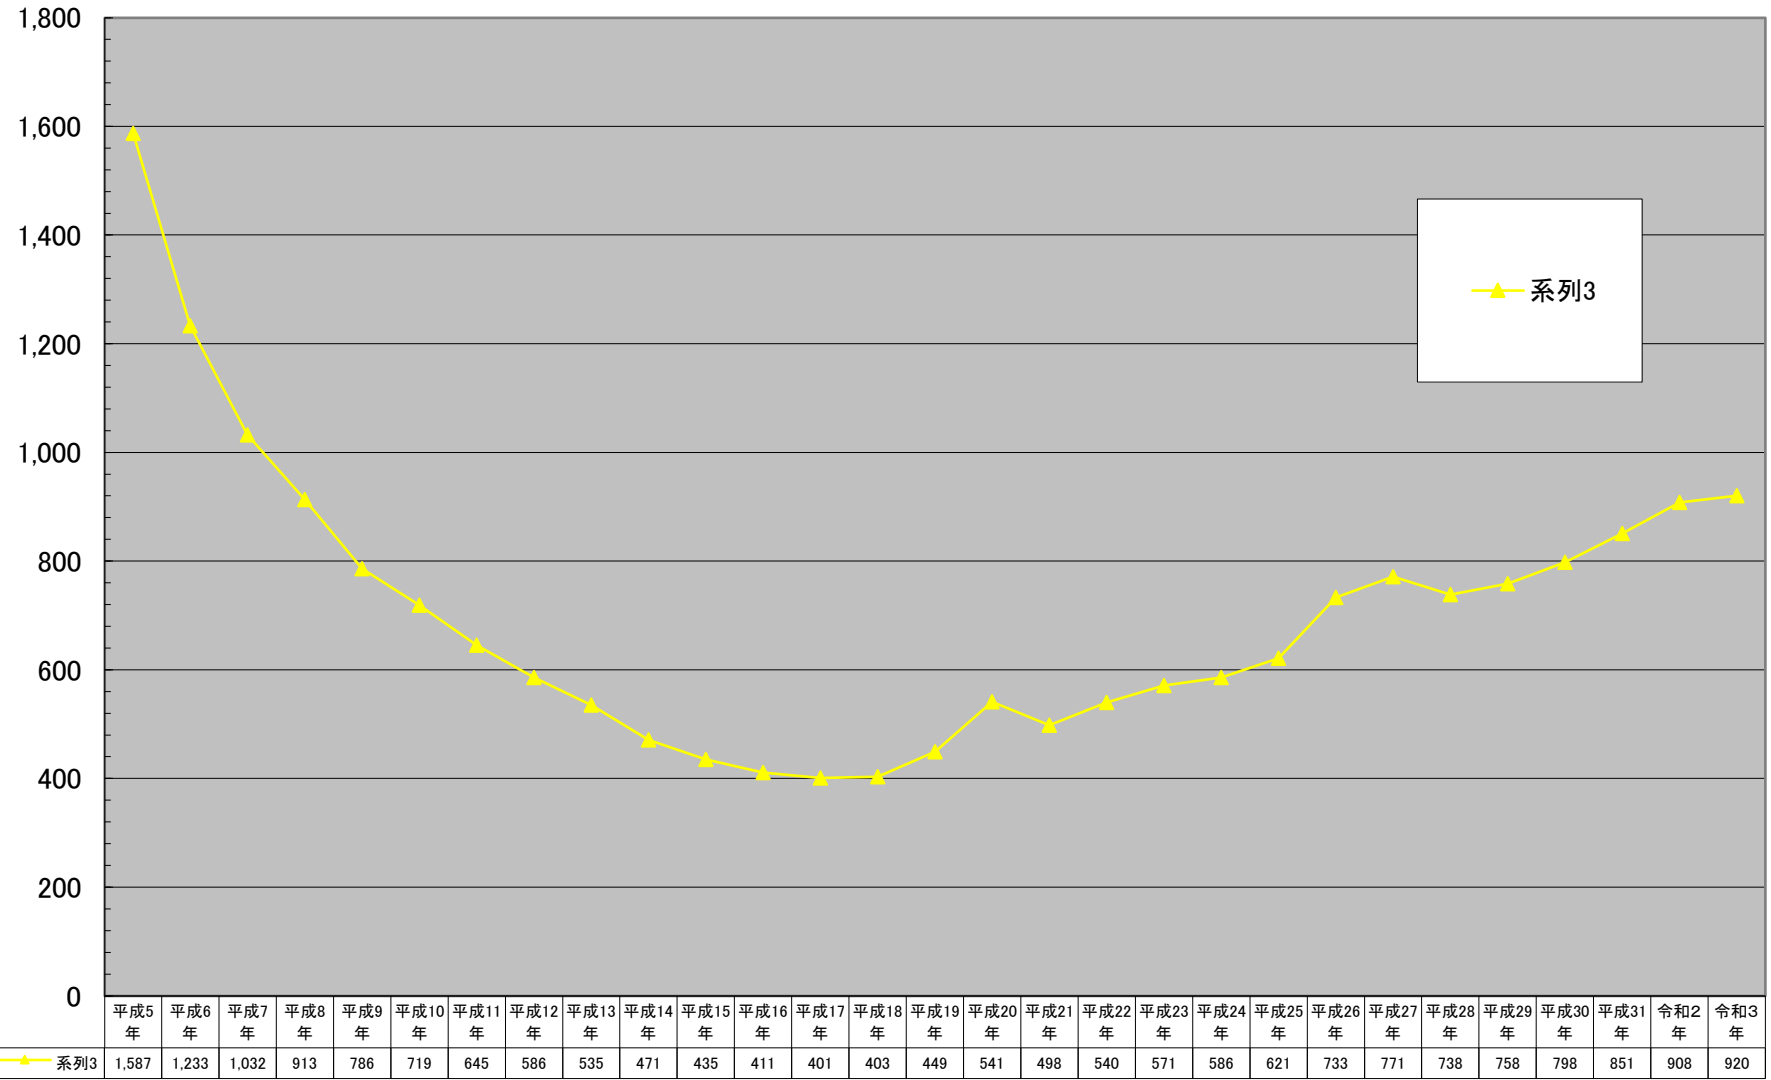

### 中原区商業地平均価格の推移

(千円/㎡)

千円未満切り捨て