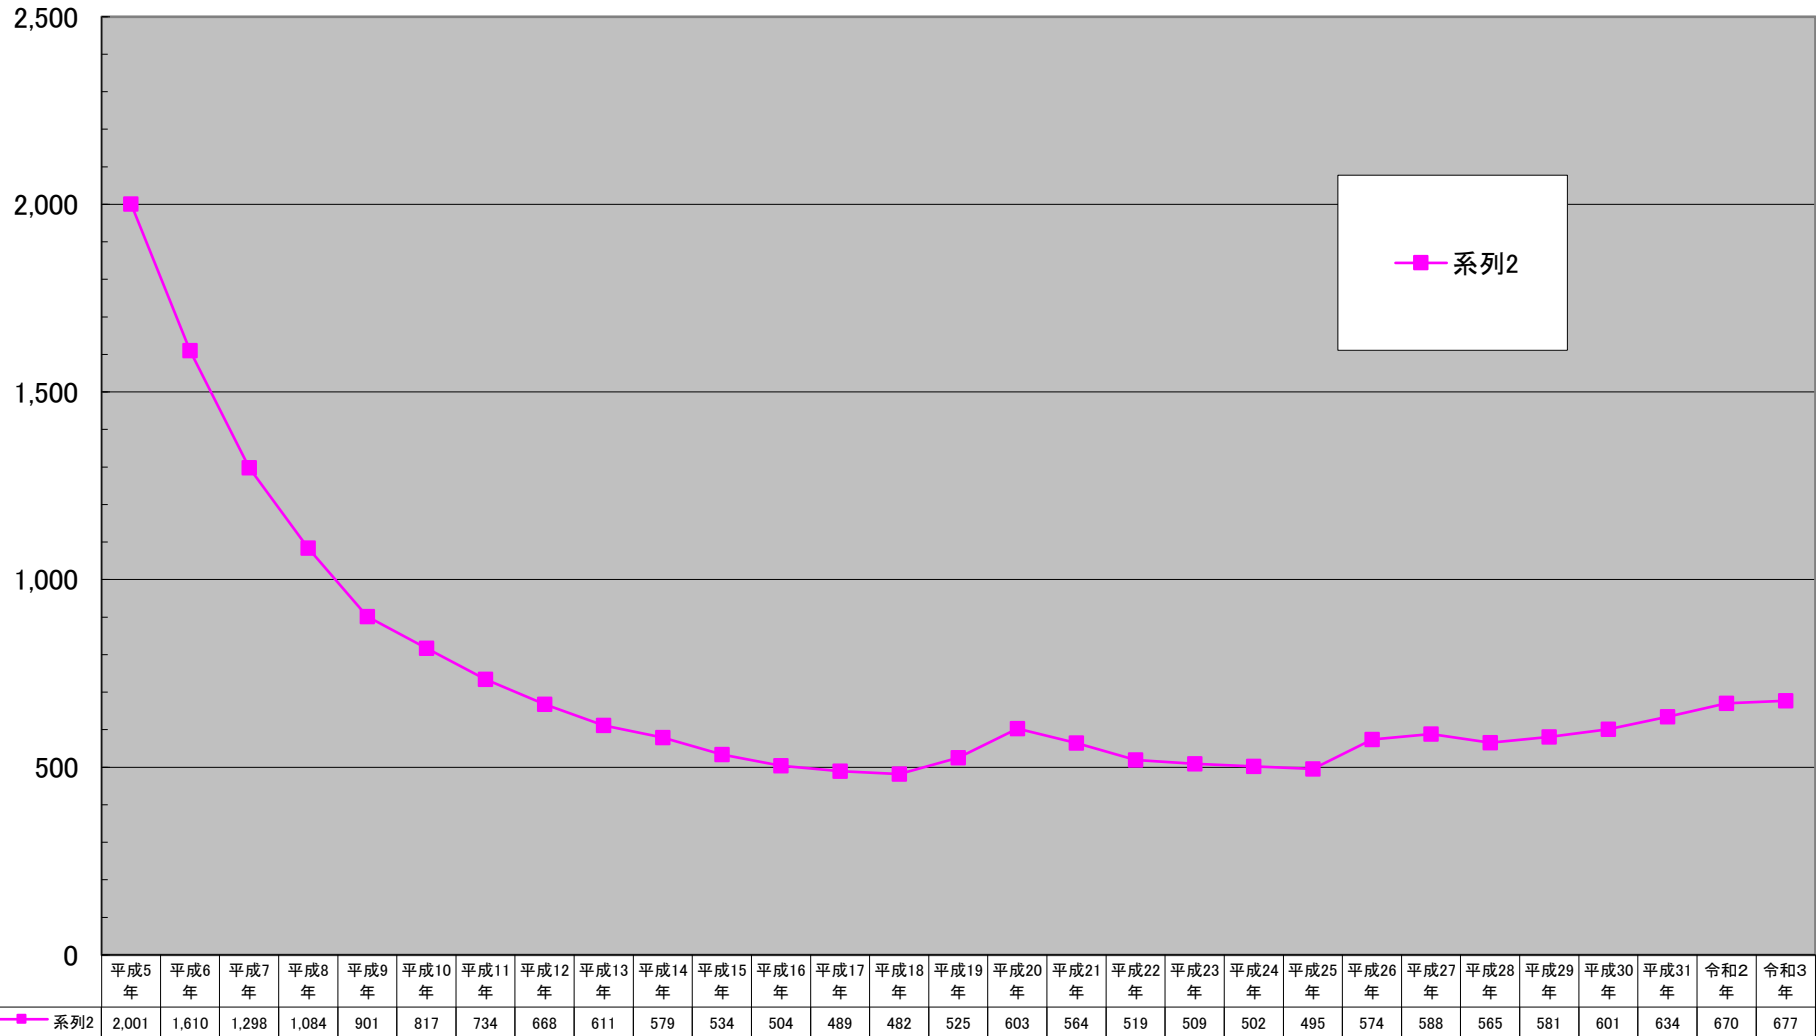

港北区商業地平均価格の推移

(千円/㎡)

千円未満切り捨て