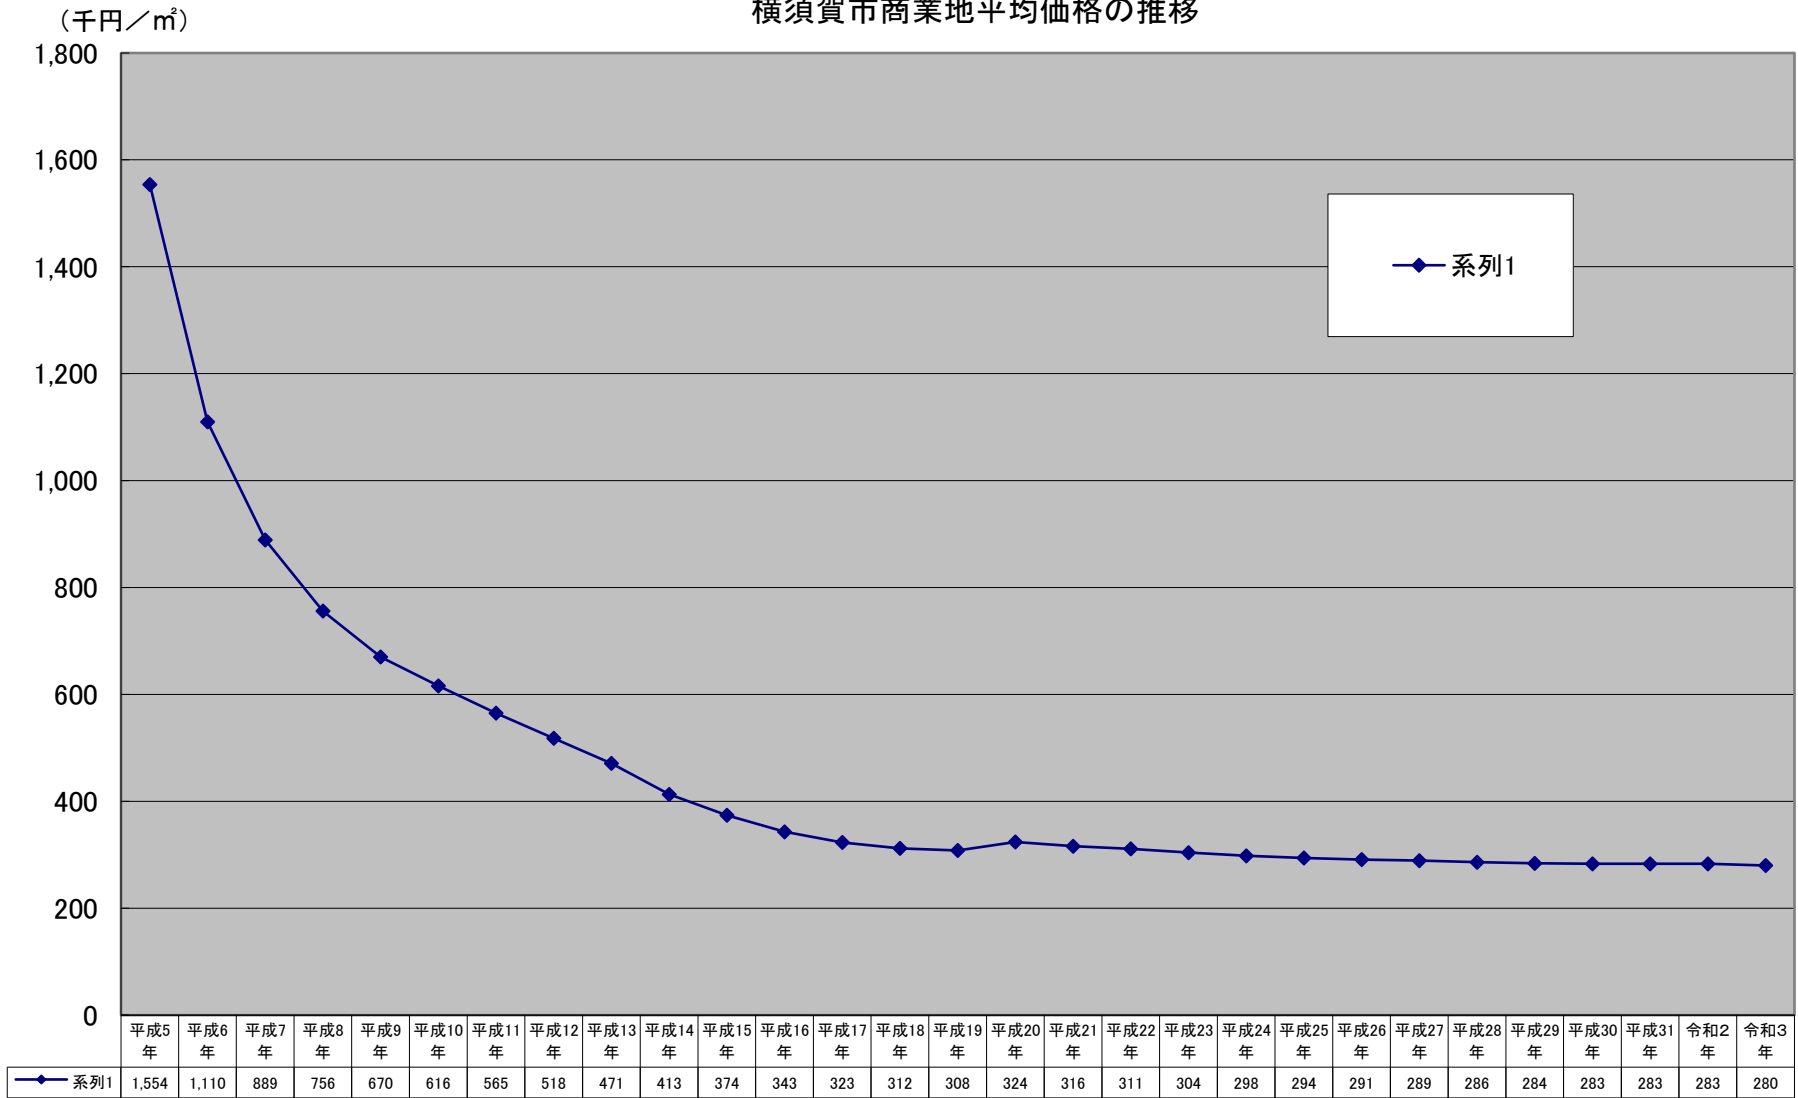

横須賀市商業地平均価格の推移

千円未満切り捨て