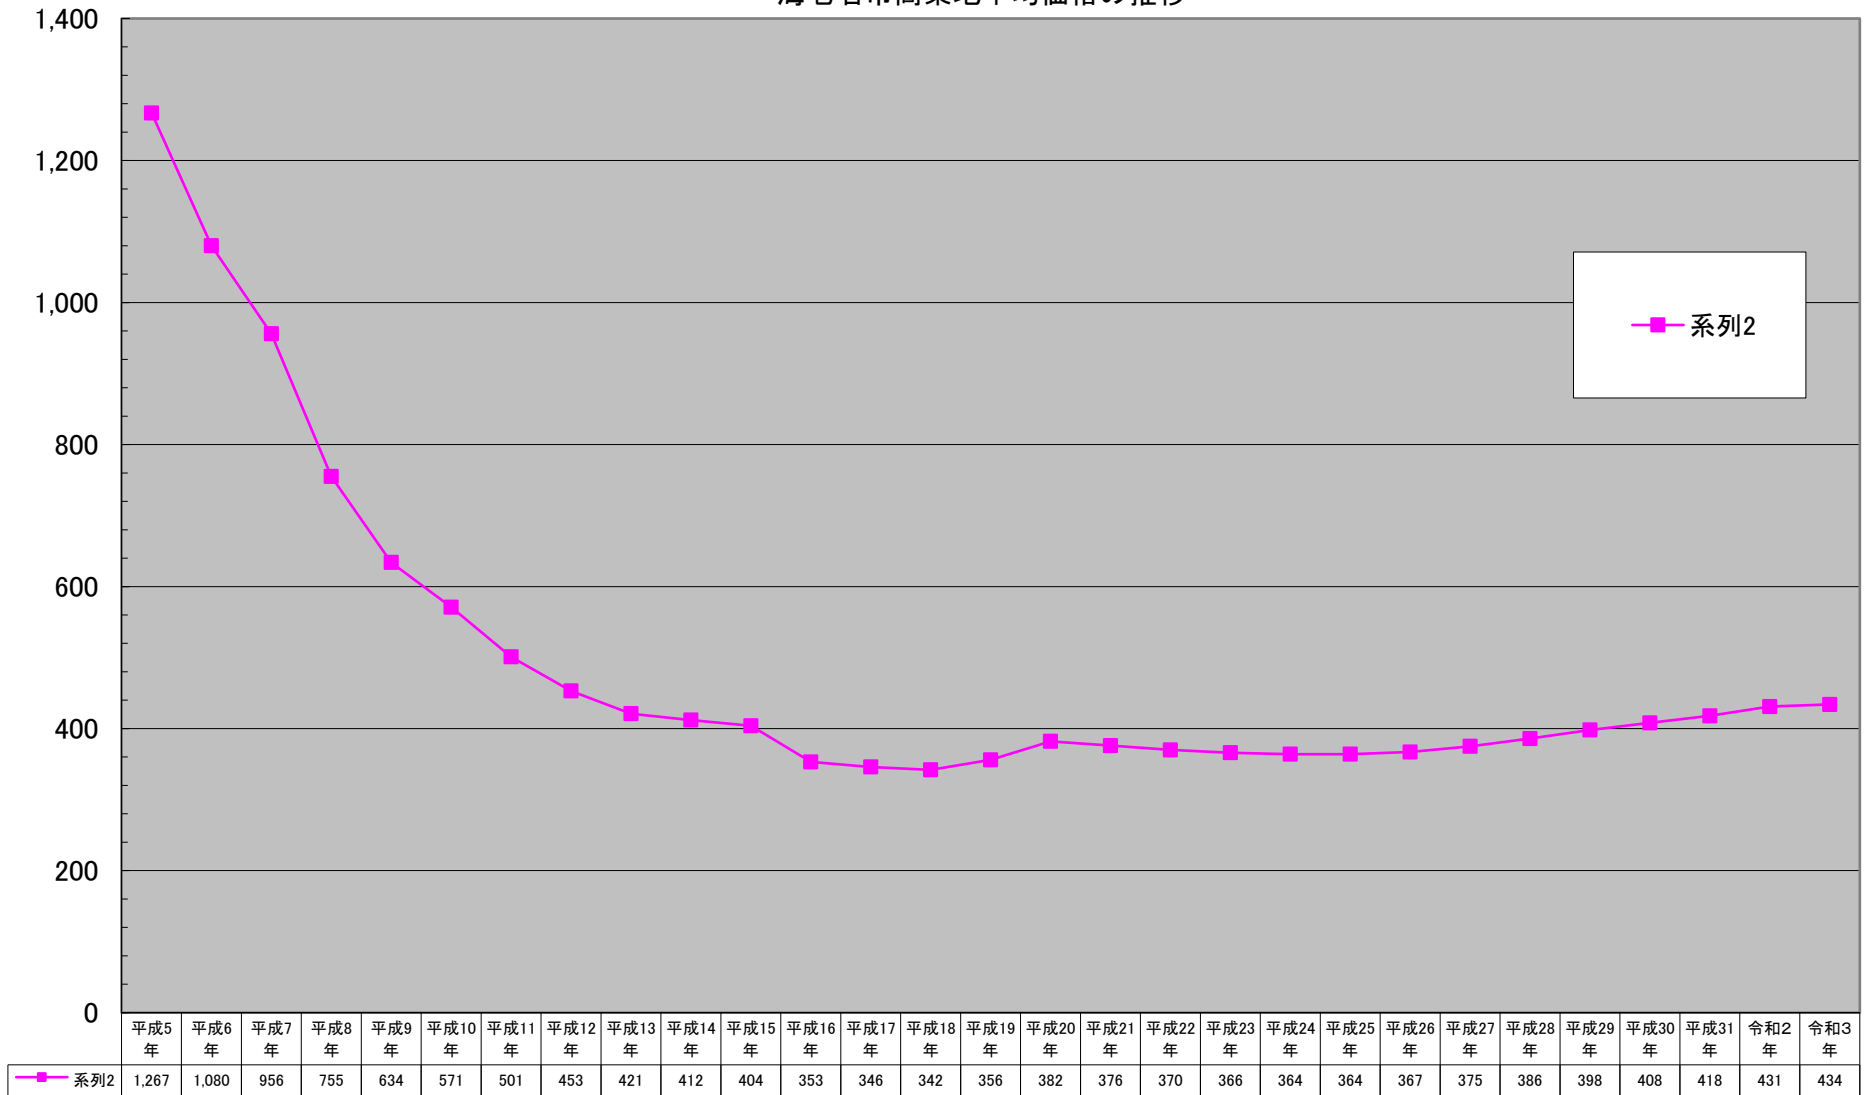

(千円/㎡)

海老名市商業地平均価格の推移

千円未満切り捨て