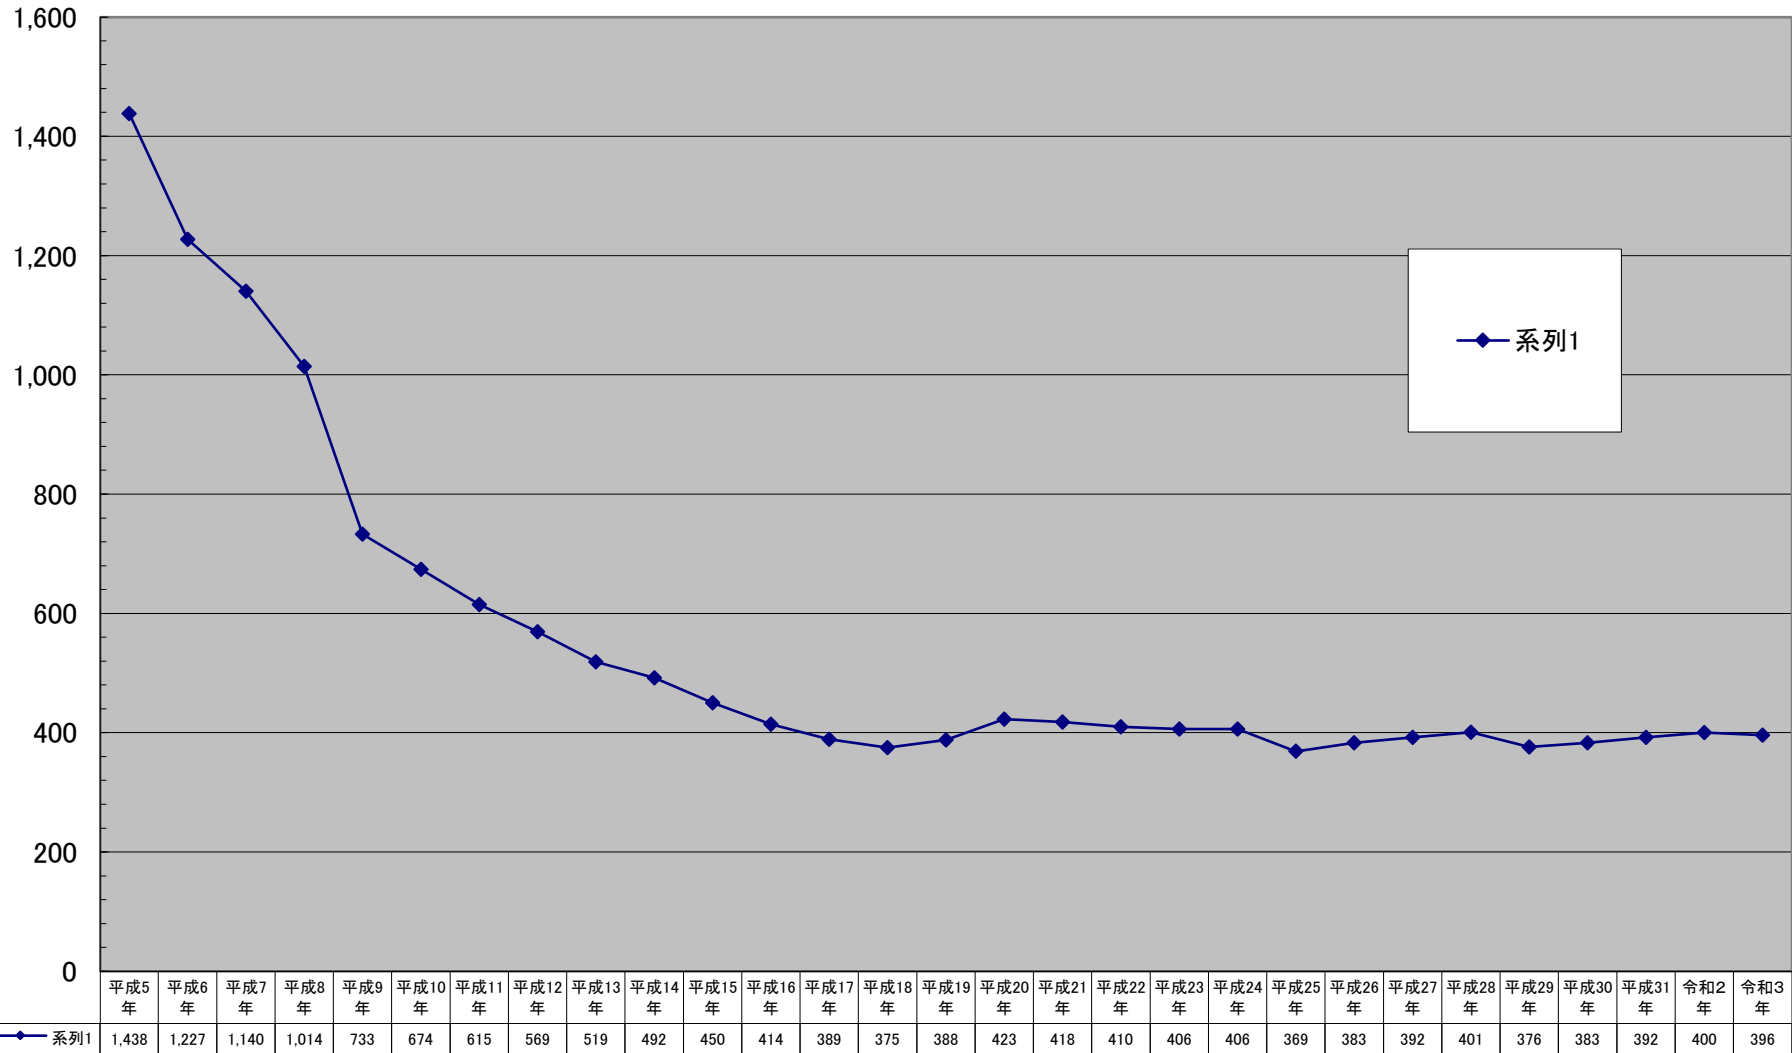

戸塚区商業地平均価格の推移

(千円/㎡)

千円未満切り捨て