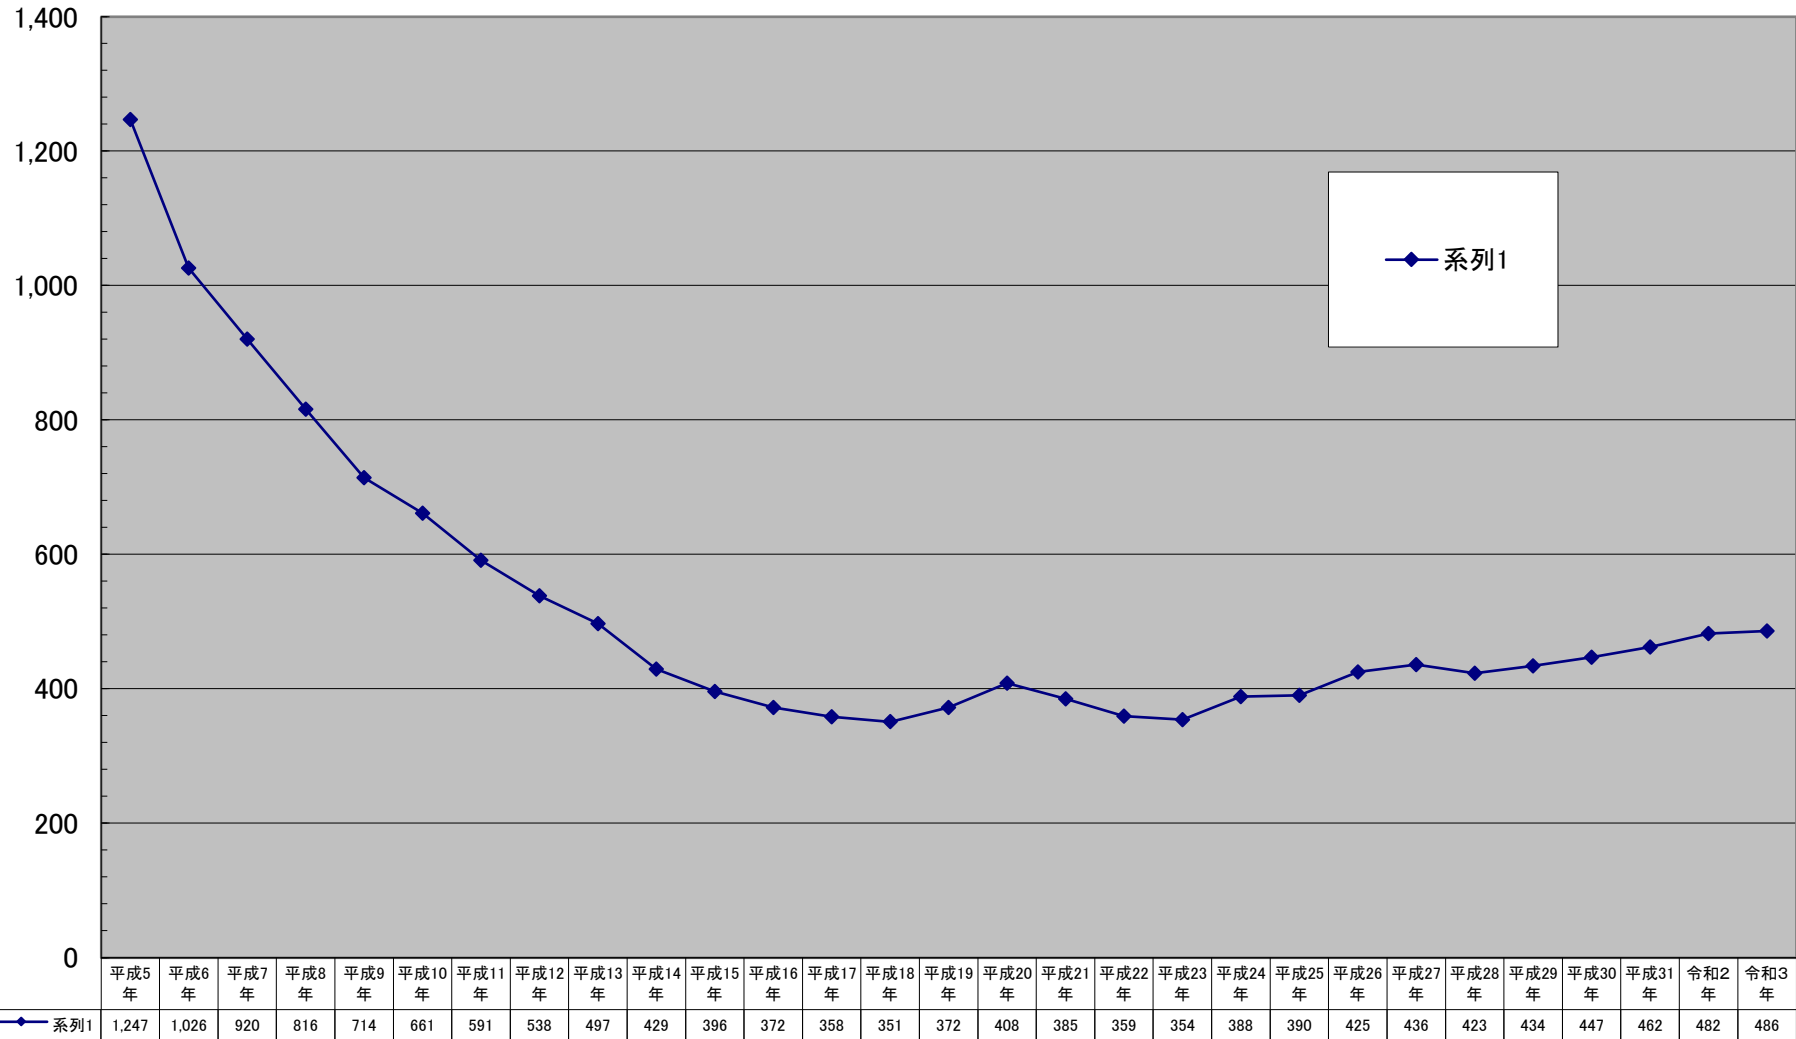

鶴見区商業地平均価格の推移

(千円/㎡)

千円未満切り捨て