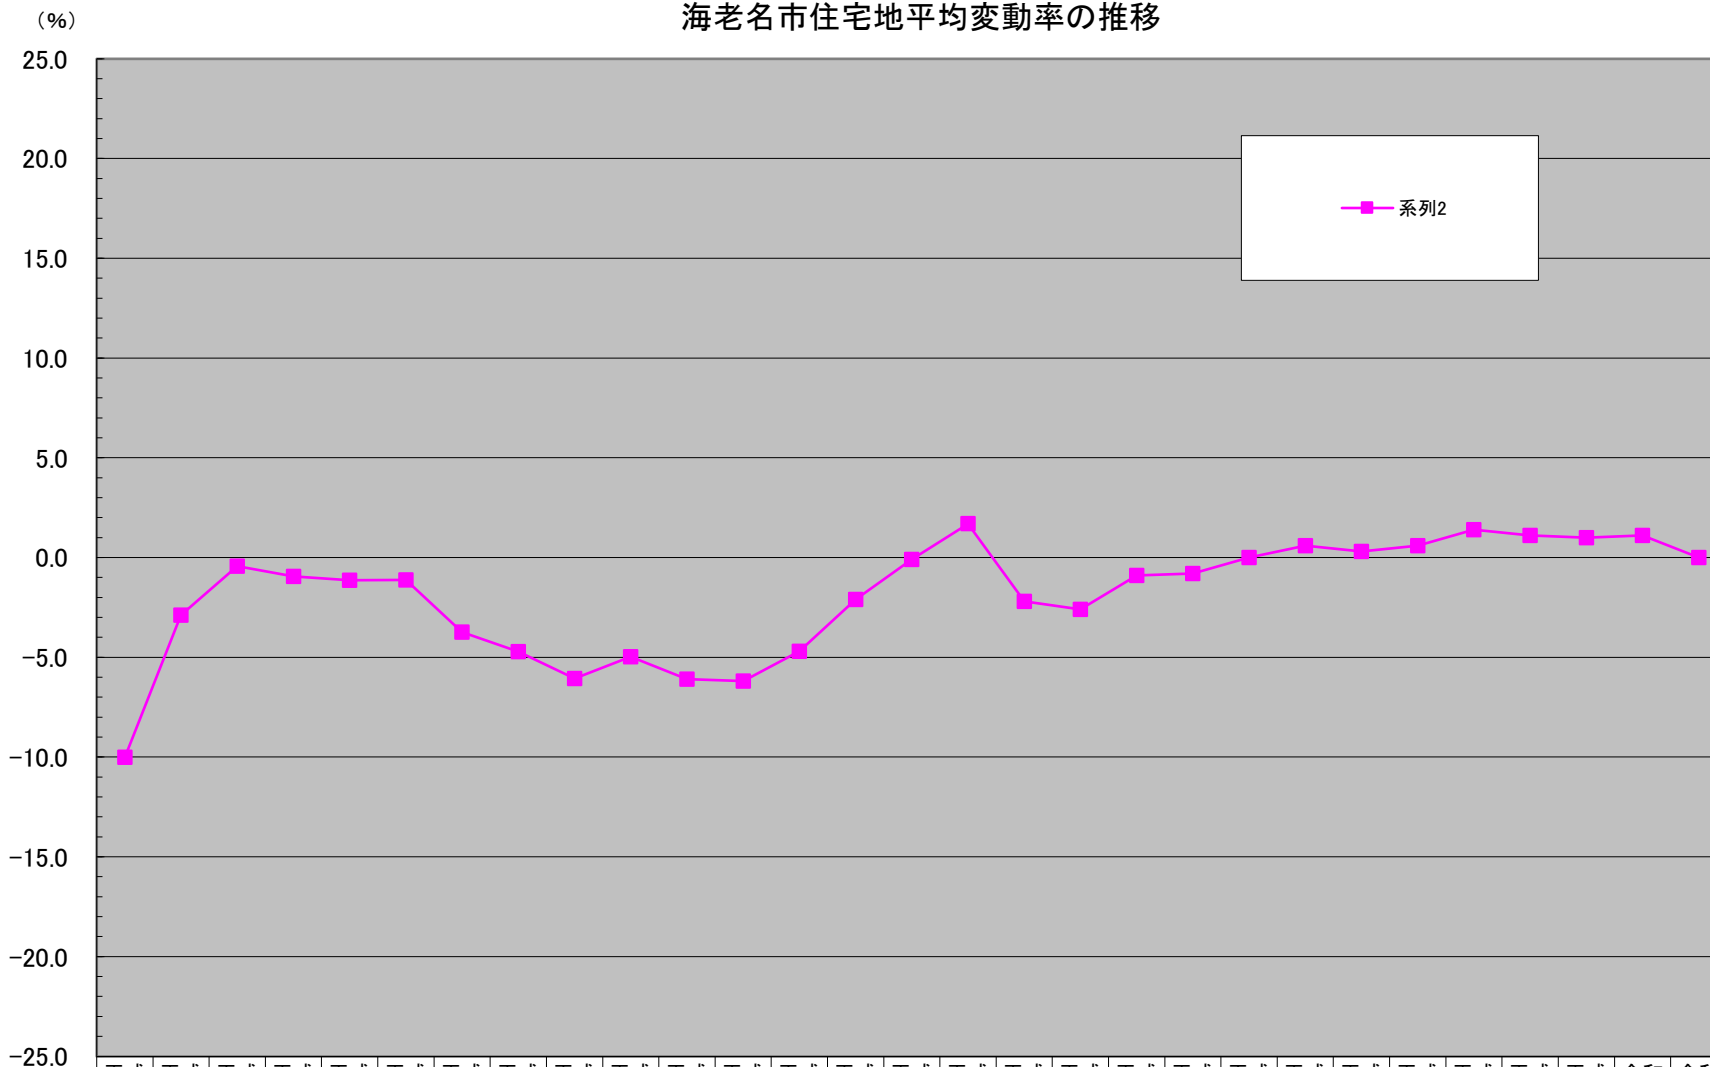

海老名市住宅地平均変動率の推移

系列2	-10.0	-2.9	-0.4	-1.0	-1.1	-1.1	-3.7	-4.7	-6.1	-5.0	-6.1	-6.2	-4.7	-2.1	-0.1	1.7	-2.2	-2.6	-0.9	-0.8	0.0	0.6	0.3	0.6	1.4	1.1	1.0	1.1	0.0
-----	-------	------	------	------	------	------	------	------	------	------	------	------	------	------	------	-----	------	------	------	------	-----	-----	-----	-----	-----	-----	-----	-----	-----