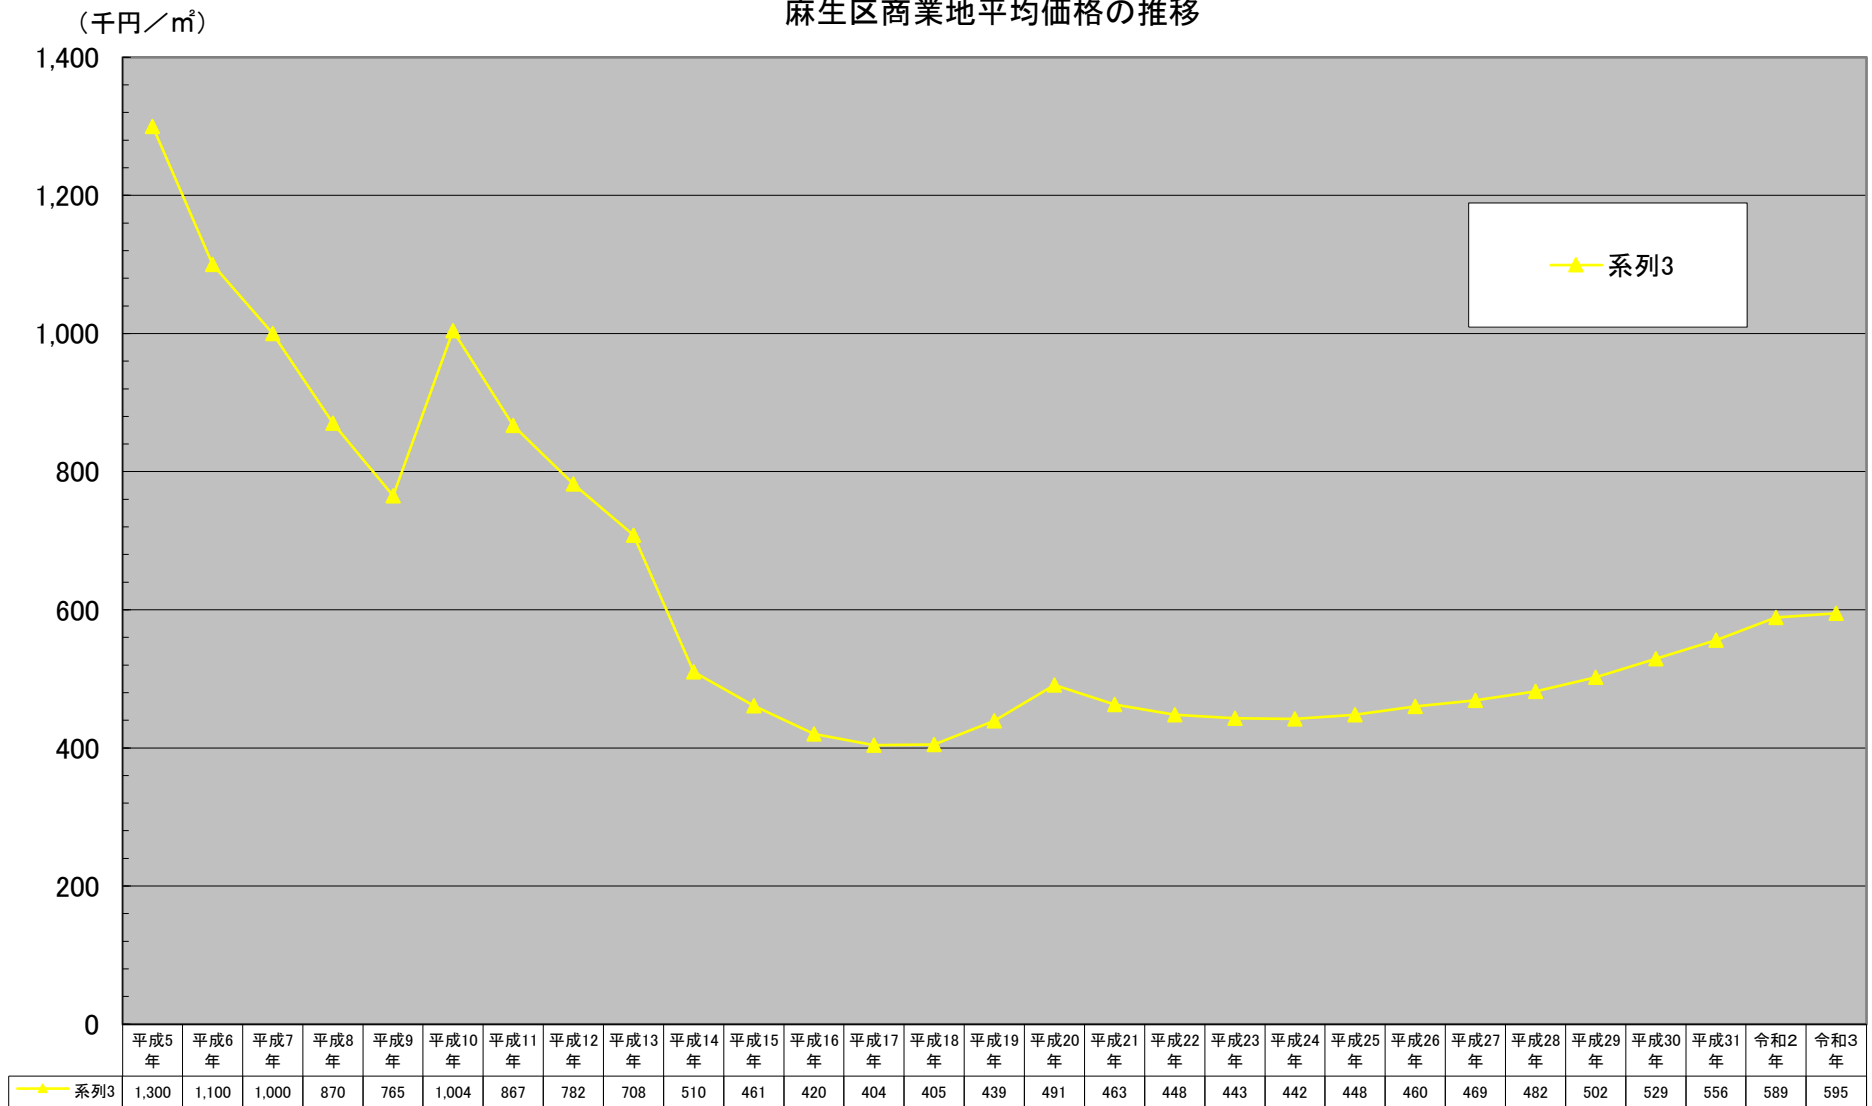

麻生区商業地平均価格の推移

千円未満切り捨て