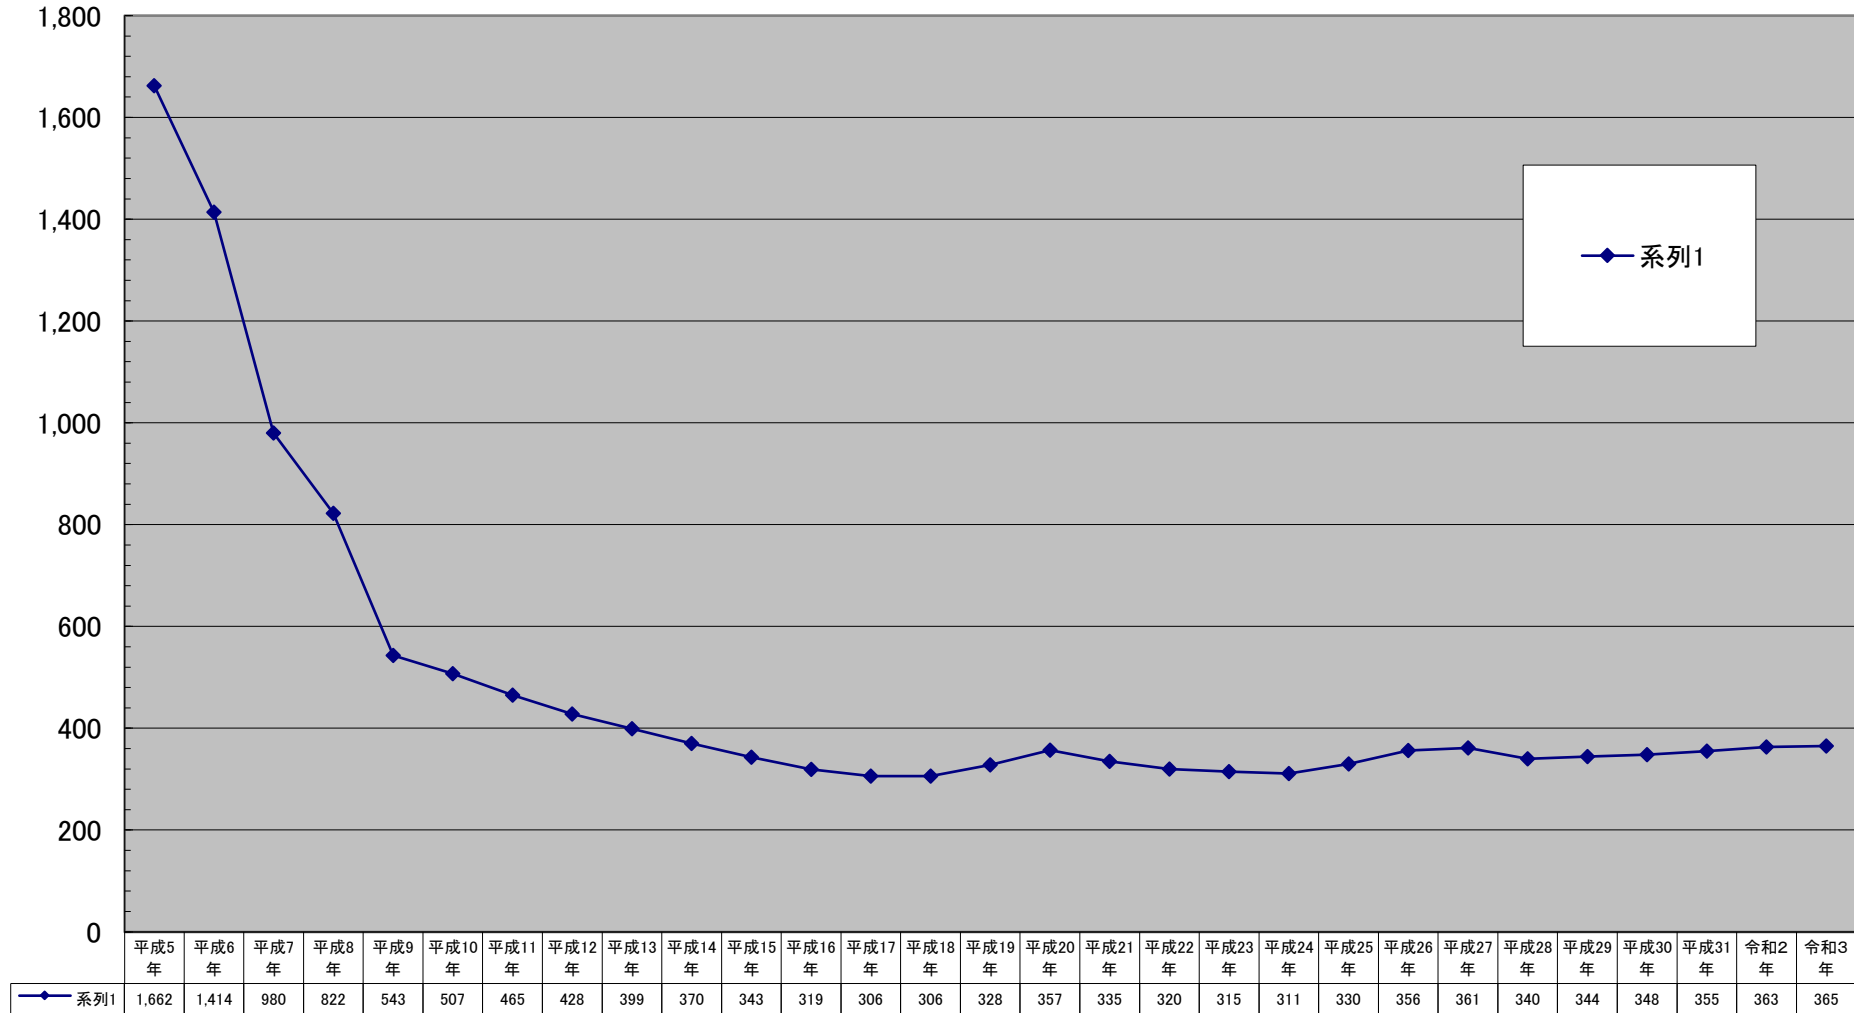

緑区商業地平均価格の推移

(千円/㎡)

千円未満切り捨て