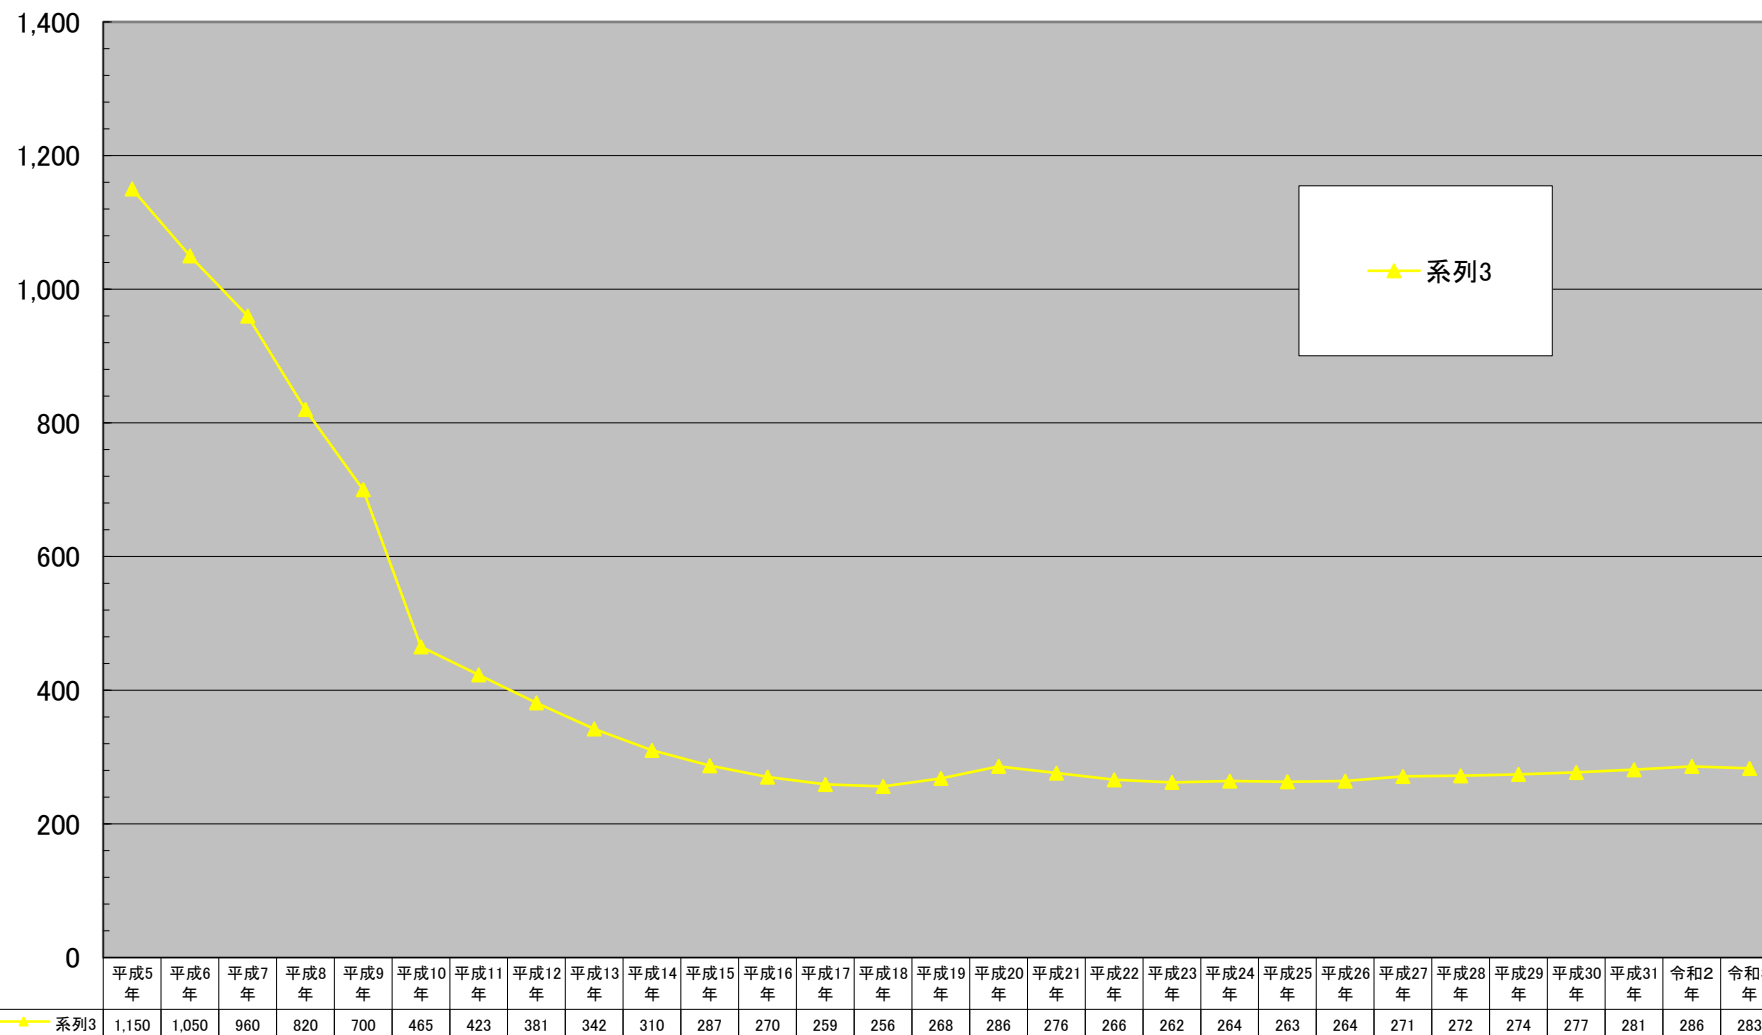

瀬谷区商業地平均価格の推移

(千円/㎡)

千円未満切り捨て