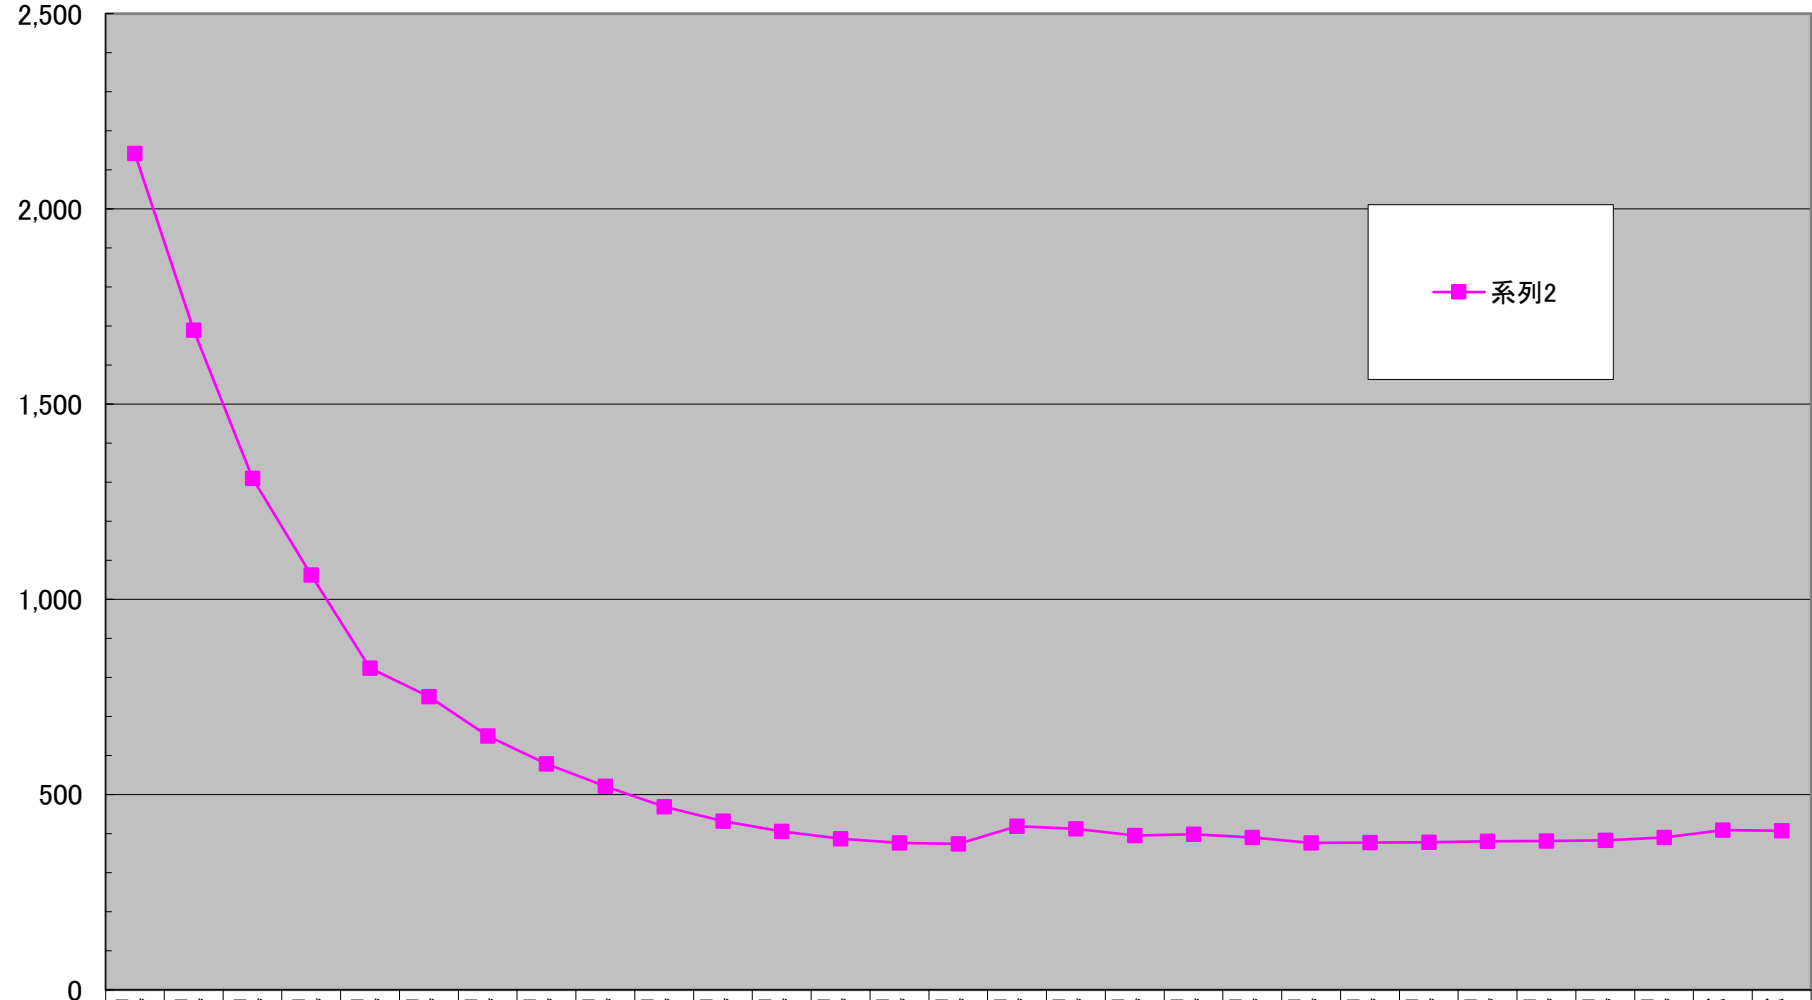

(千円/㎡)

藤沢市商業地平均価格の推移

■ 系列2

千円未満切り捨て