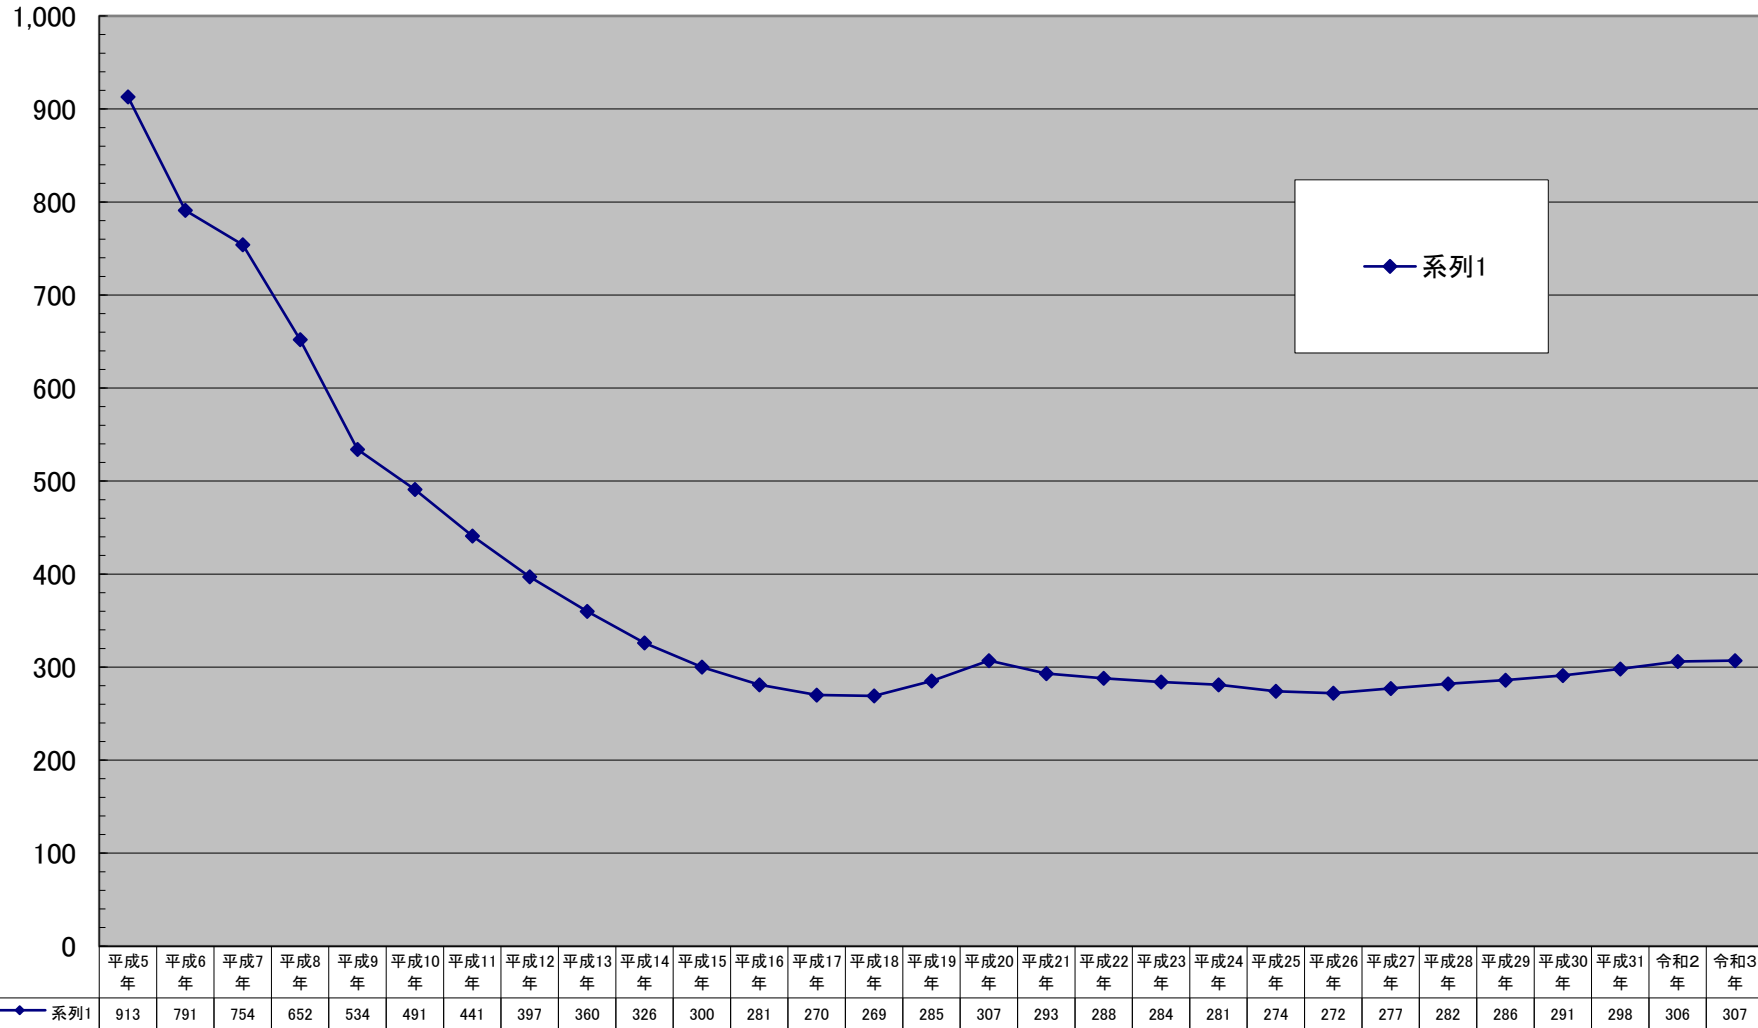

保土ヶ谷区商業地平均価格の推移

(千円/㎡)

千円未満切り捨て