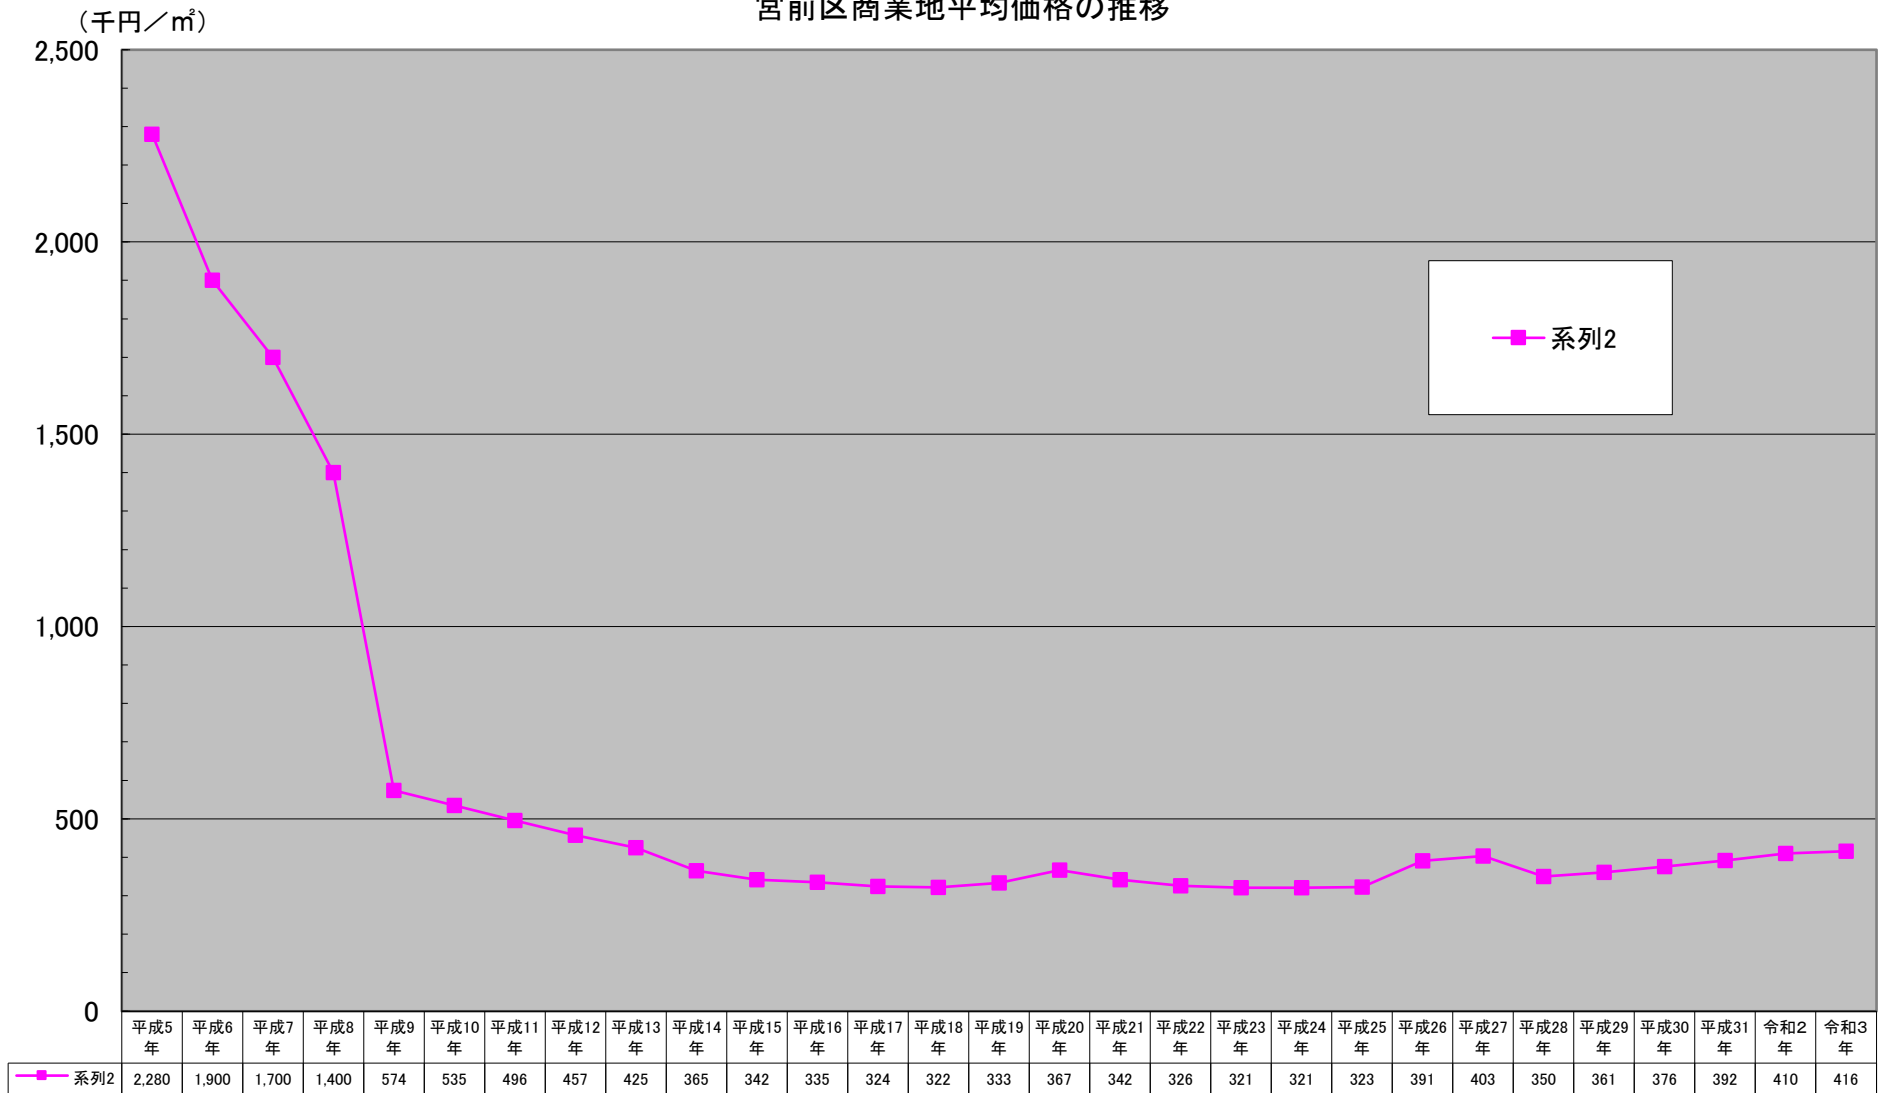

宮前区商業地平均価格の推移

千円未満切り捨て