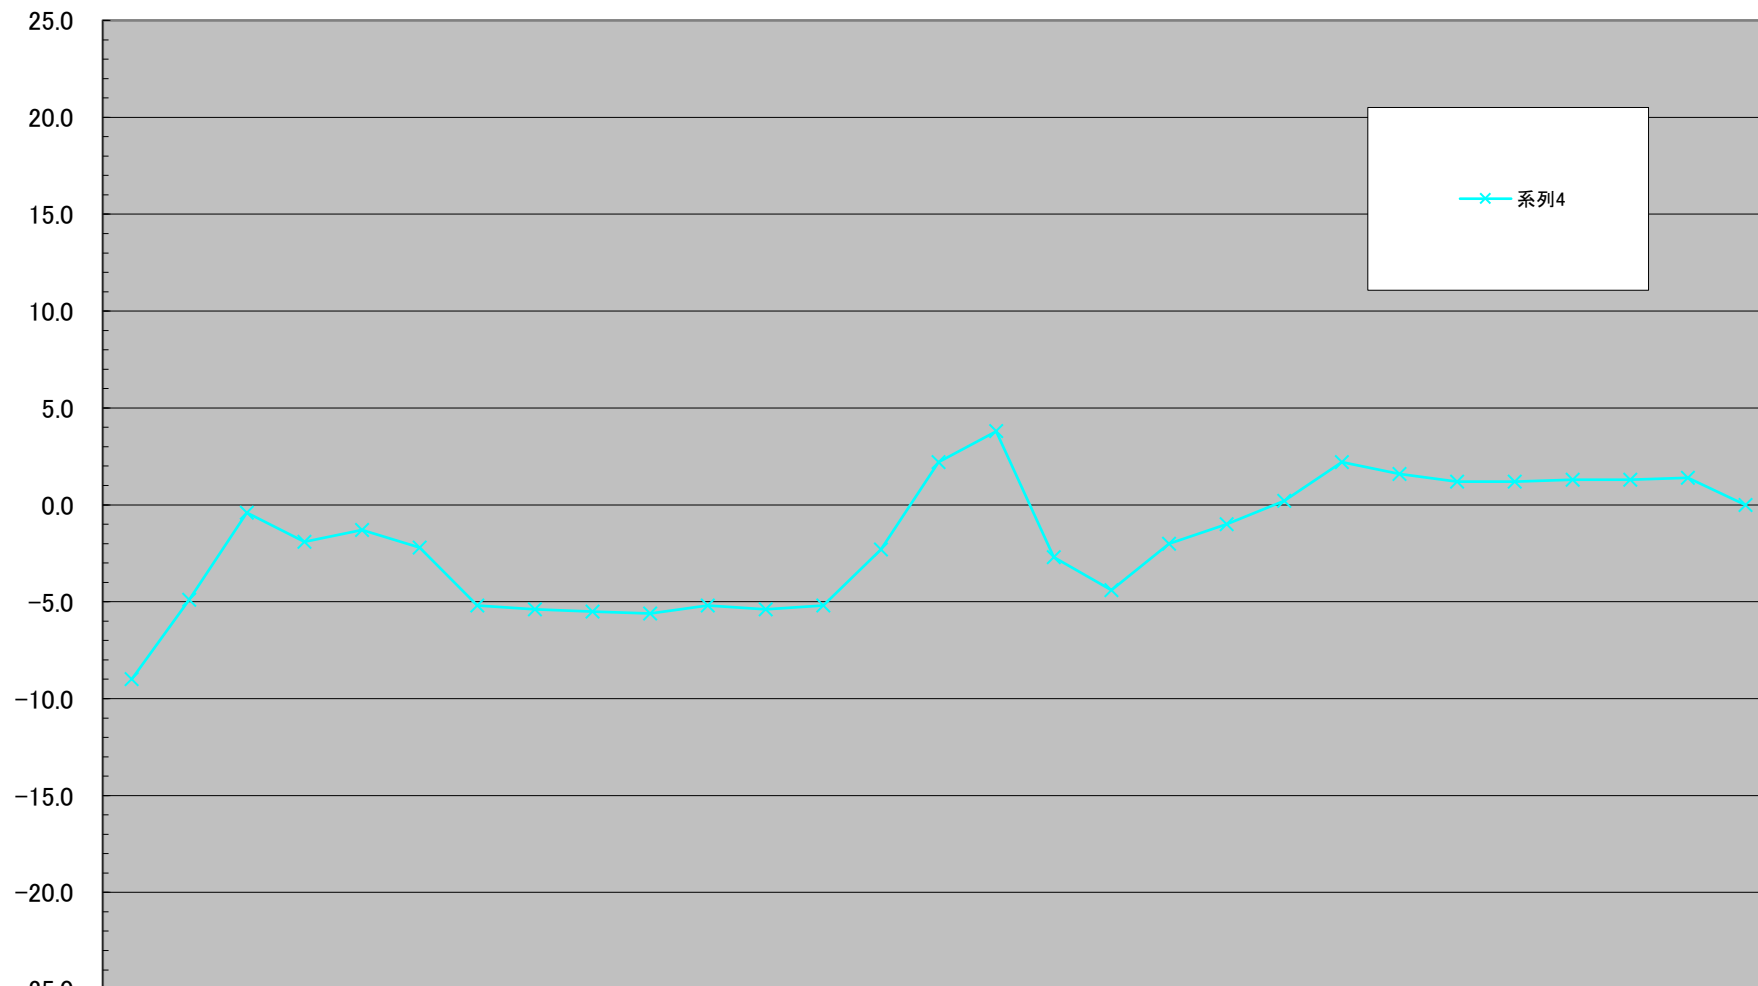

南区住宅地平均変動率の推移

(%)

—x— 系列4	平成 5年	平成 6年	平成 7年	平成 8年	平成 9年	平成 10年	平成 11年	平成 12年	平成 13年	平成 14年	平成 15年	平成 16年	平成 17年	平成 18年	平成 19年	平成 20年	平成 21年	平成 22年	平成 23年	平成 24年	平成 25年	平成 26年	平成 27年	平成 28年	平成 29年	平成 30年	平成 31年	令和 2年	令和 3年
	-9.0	-4.9	-0.4	-1.9	-1.3	-2.2	-5.2	-5.4	-5.5	-5.6	-5.2	-5.4	-5.2	-2.3	2.2	3.8	-2.7	-4.4	-2.0	-1.0	0.2	2.2	1.6	1.2	1.2	1.3	1.3	1.4	0.0