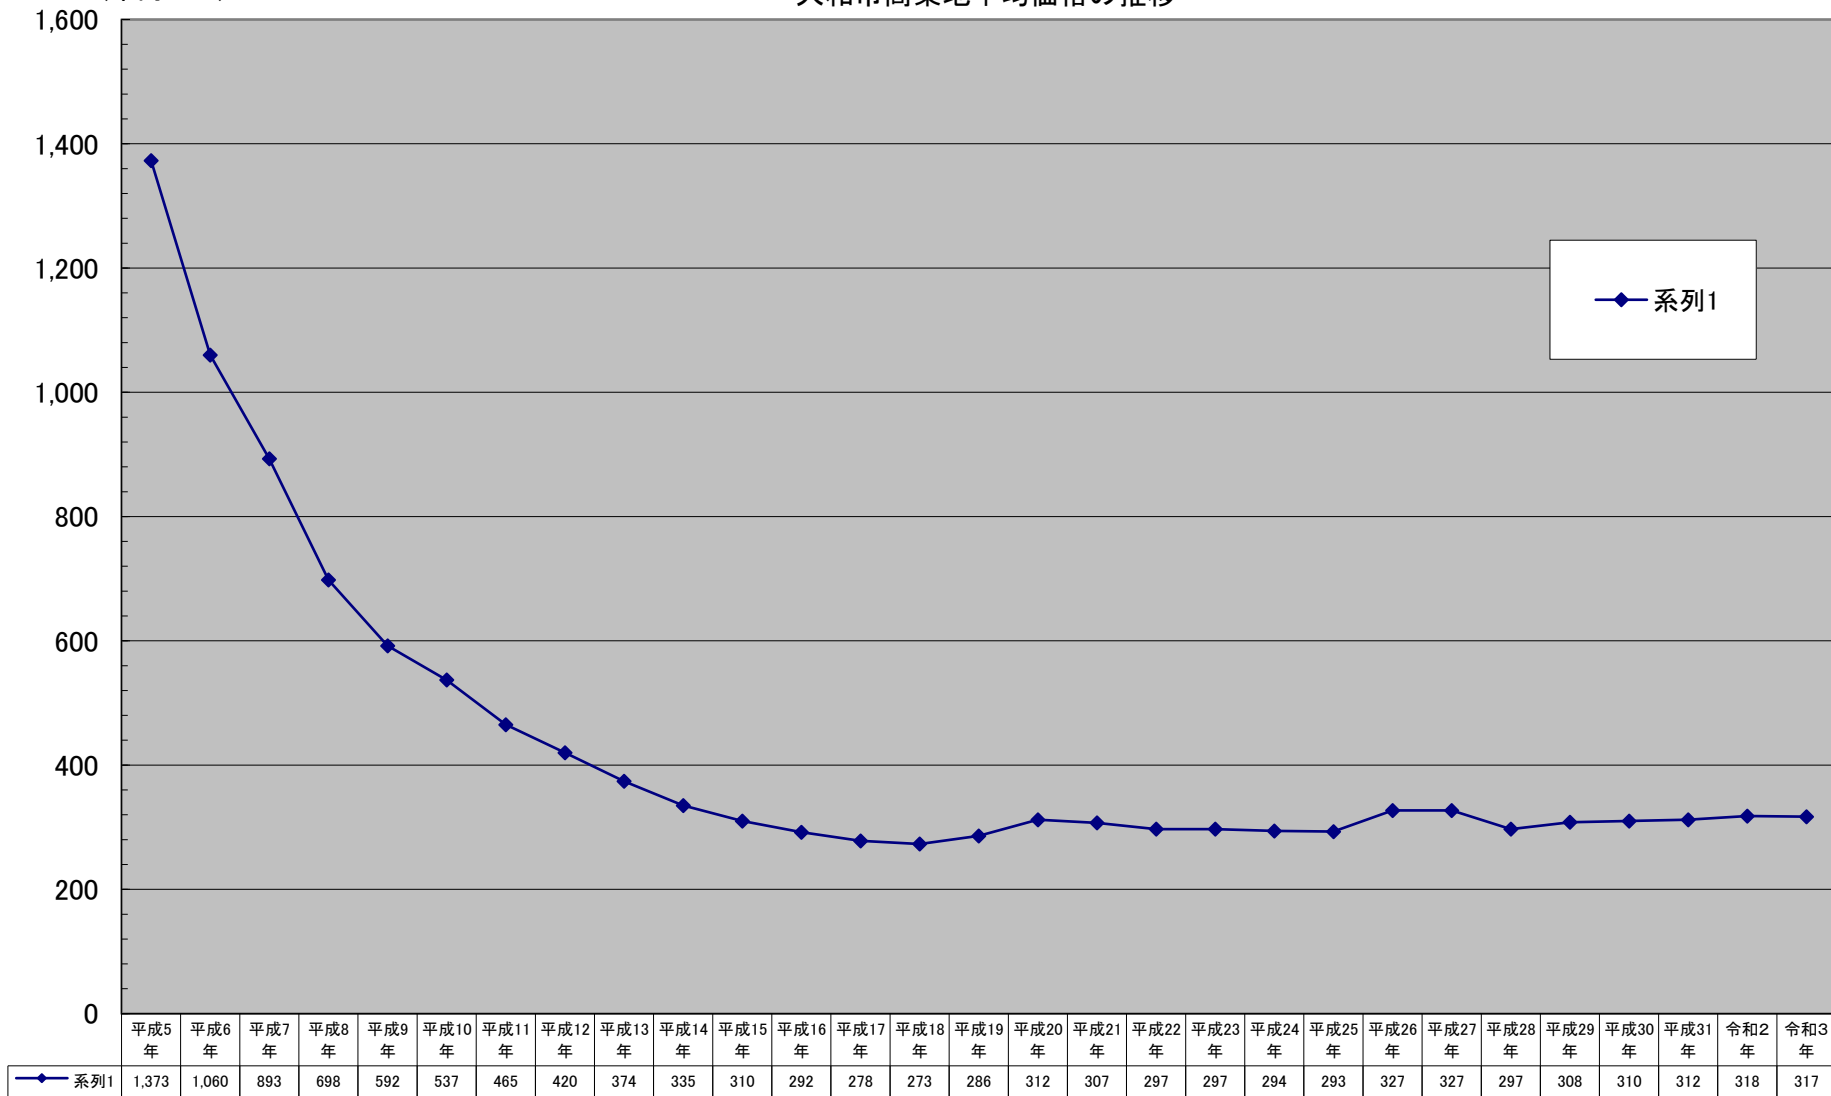

(千円/㎡)

大和市商業地平均価格の推移

千円未満切り捨て