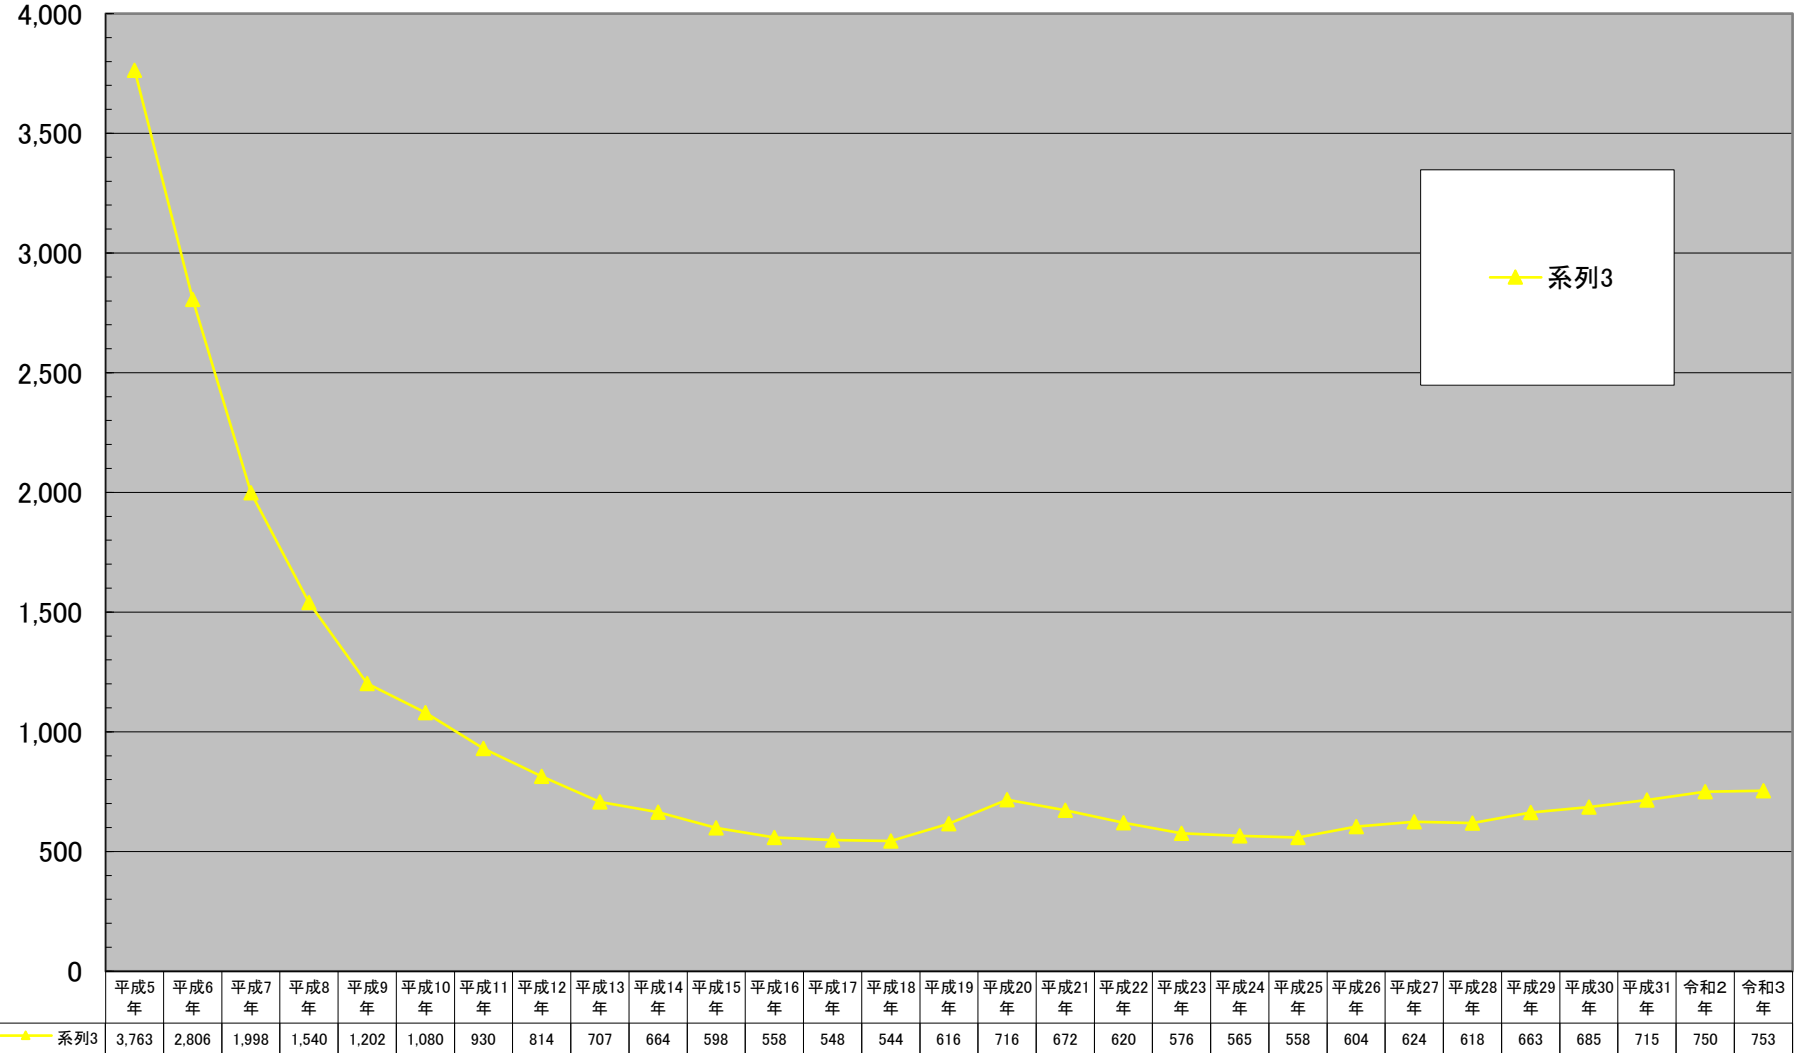

### 中区商業地平均価格の推移

(千円/㎡)

千円未満切り捨て