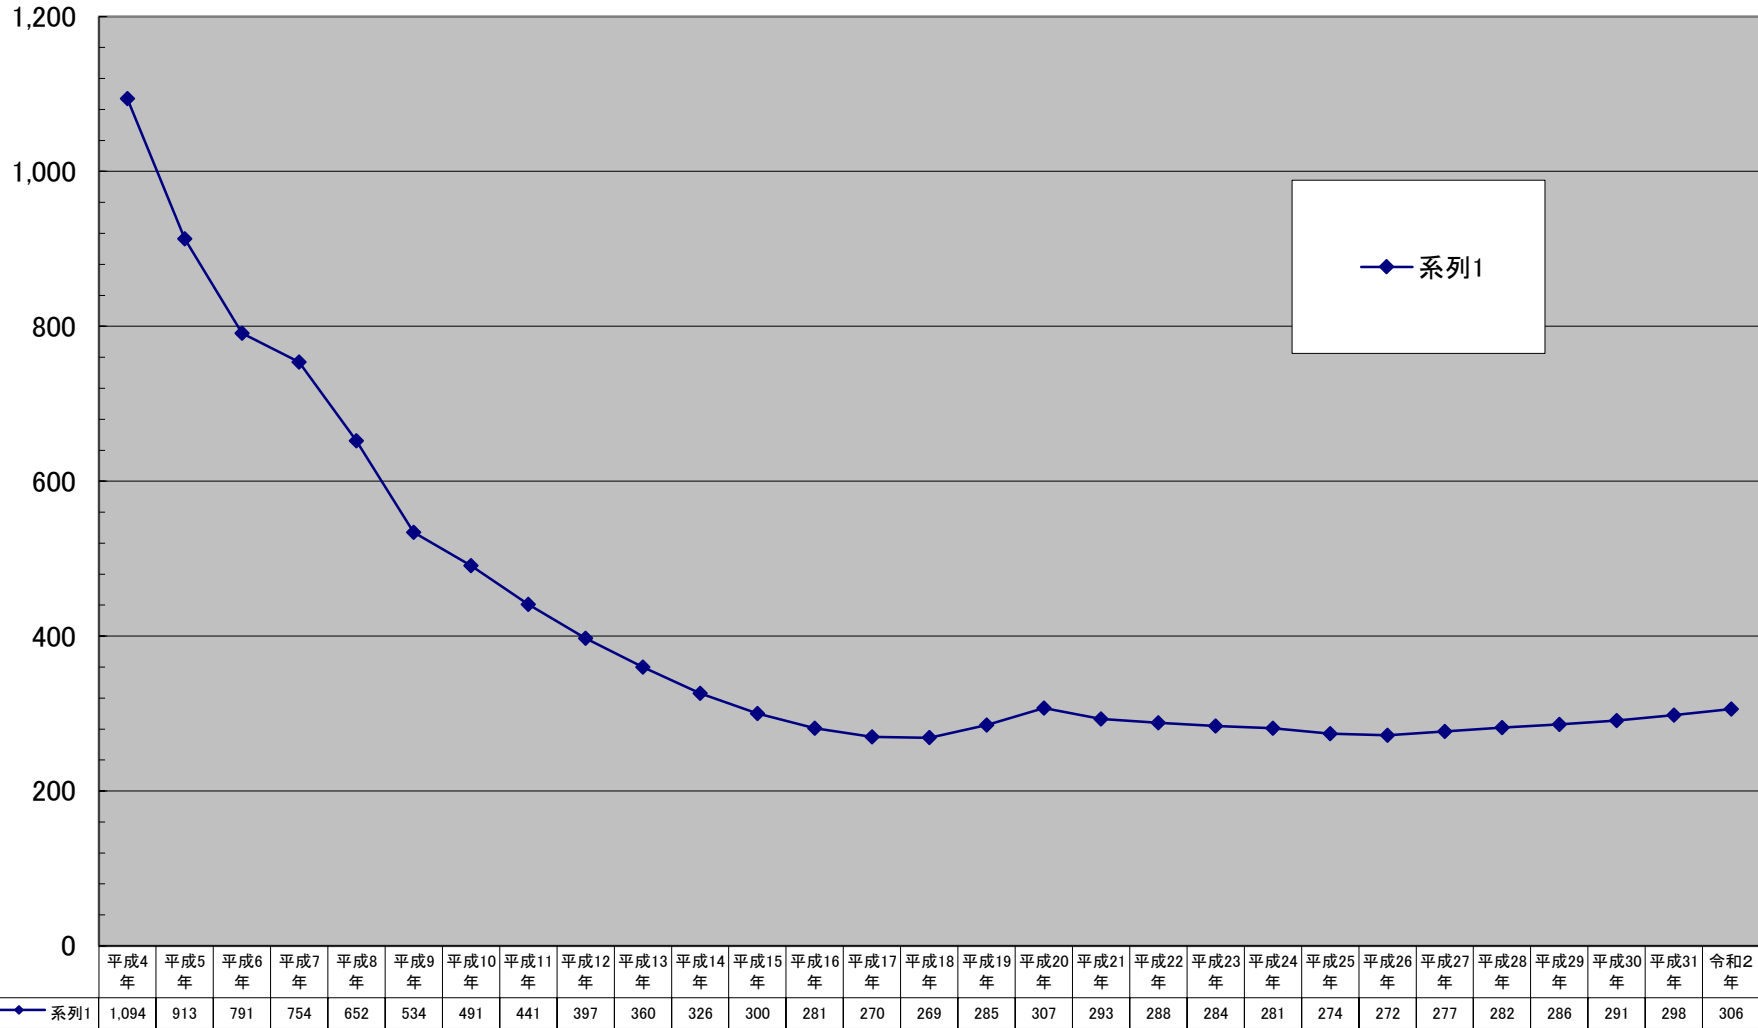

保土ヶ谷区商業地平均価格の推移

(千円/㎡)

千円未満切り捨て