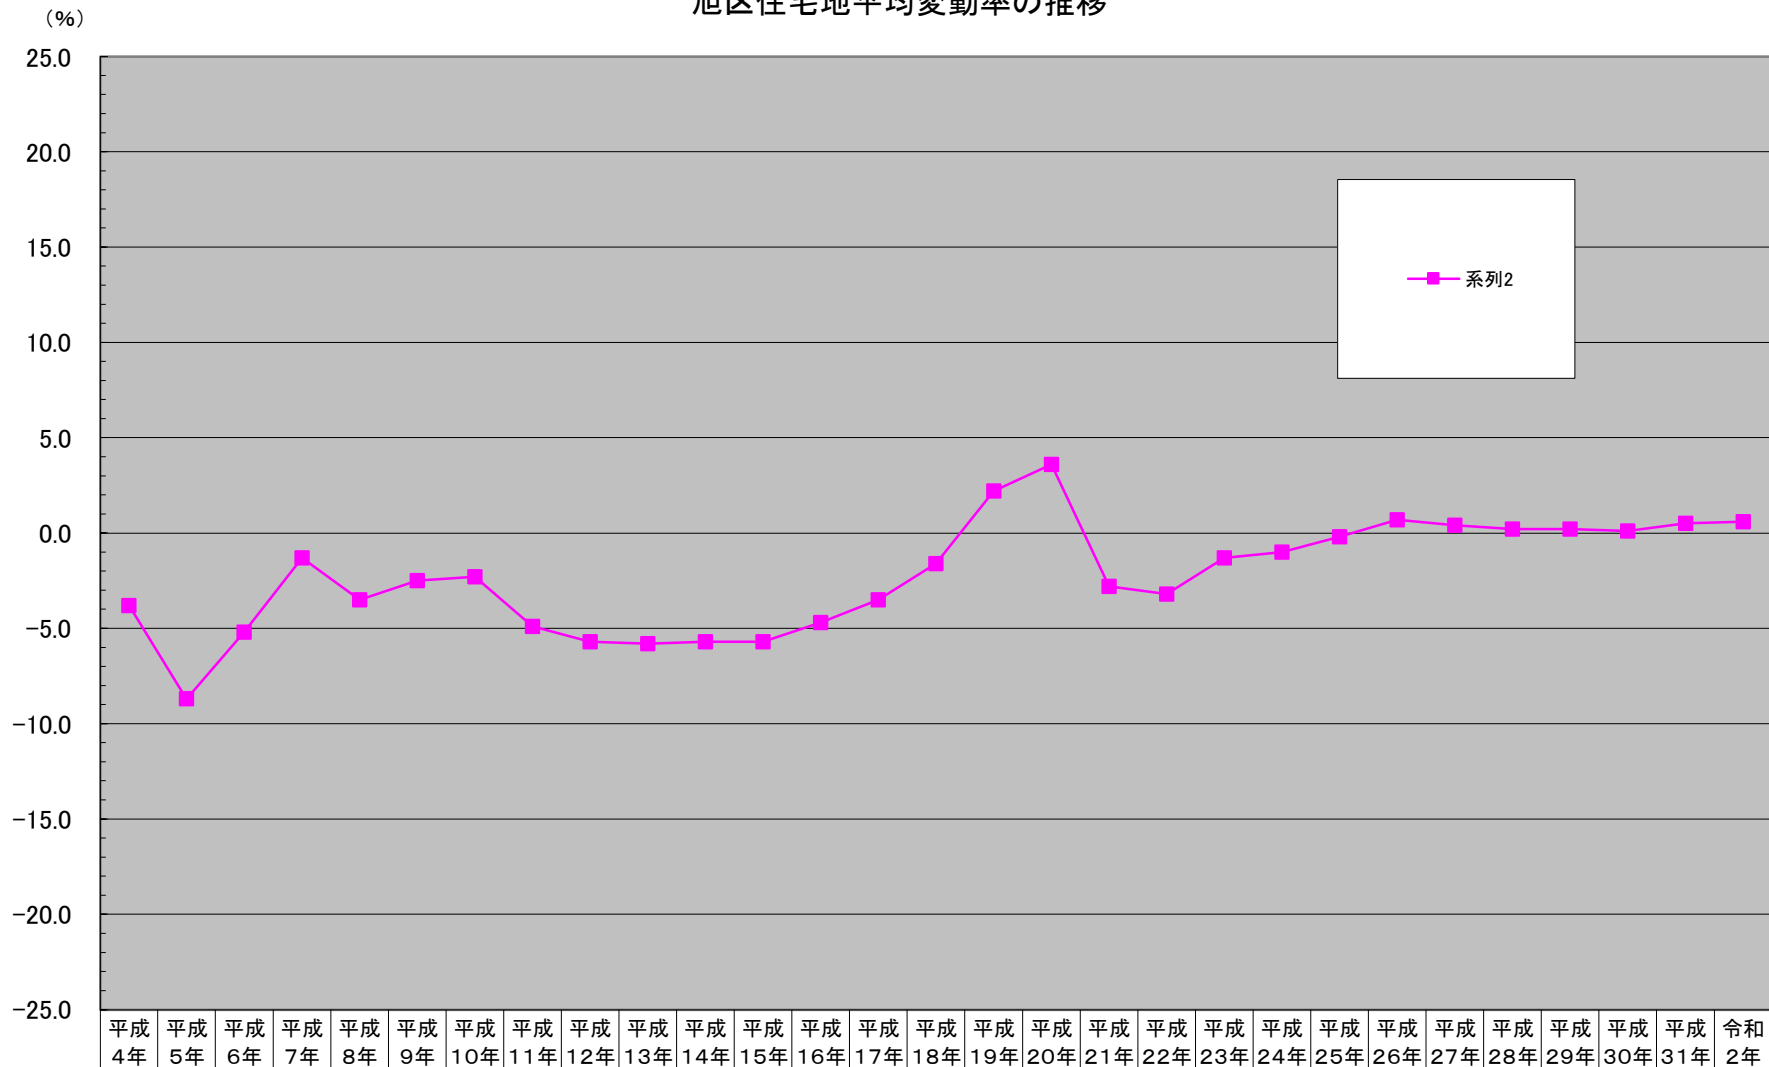

旭区住宅地平均変動率の推移

■ 系列2	-3.8	-8.7	-5.2	-1.3	-3.5	-2.5	-2.3	-4.9	-5.7	-5.8	-5.7	-5.7	-4.7	-3.5	-1.6	2.2	3.6	-2.8	-3.2	-1.3	-1.0	-0.2	0.7	0.4	0.2	0.2	0.1	0.5	0.6
-------	------	------	------	------	------	------	------	------	------	------	------	------	------	------	------	-----	-----	------	------	------	------	------	-----	-----	-----	-----	-----	-----	-----