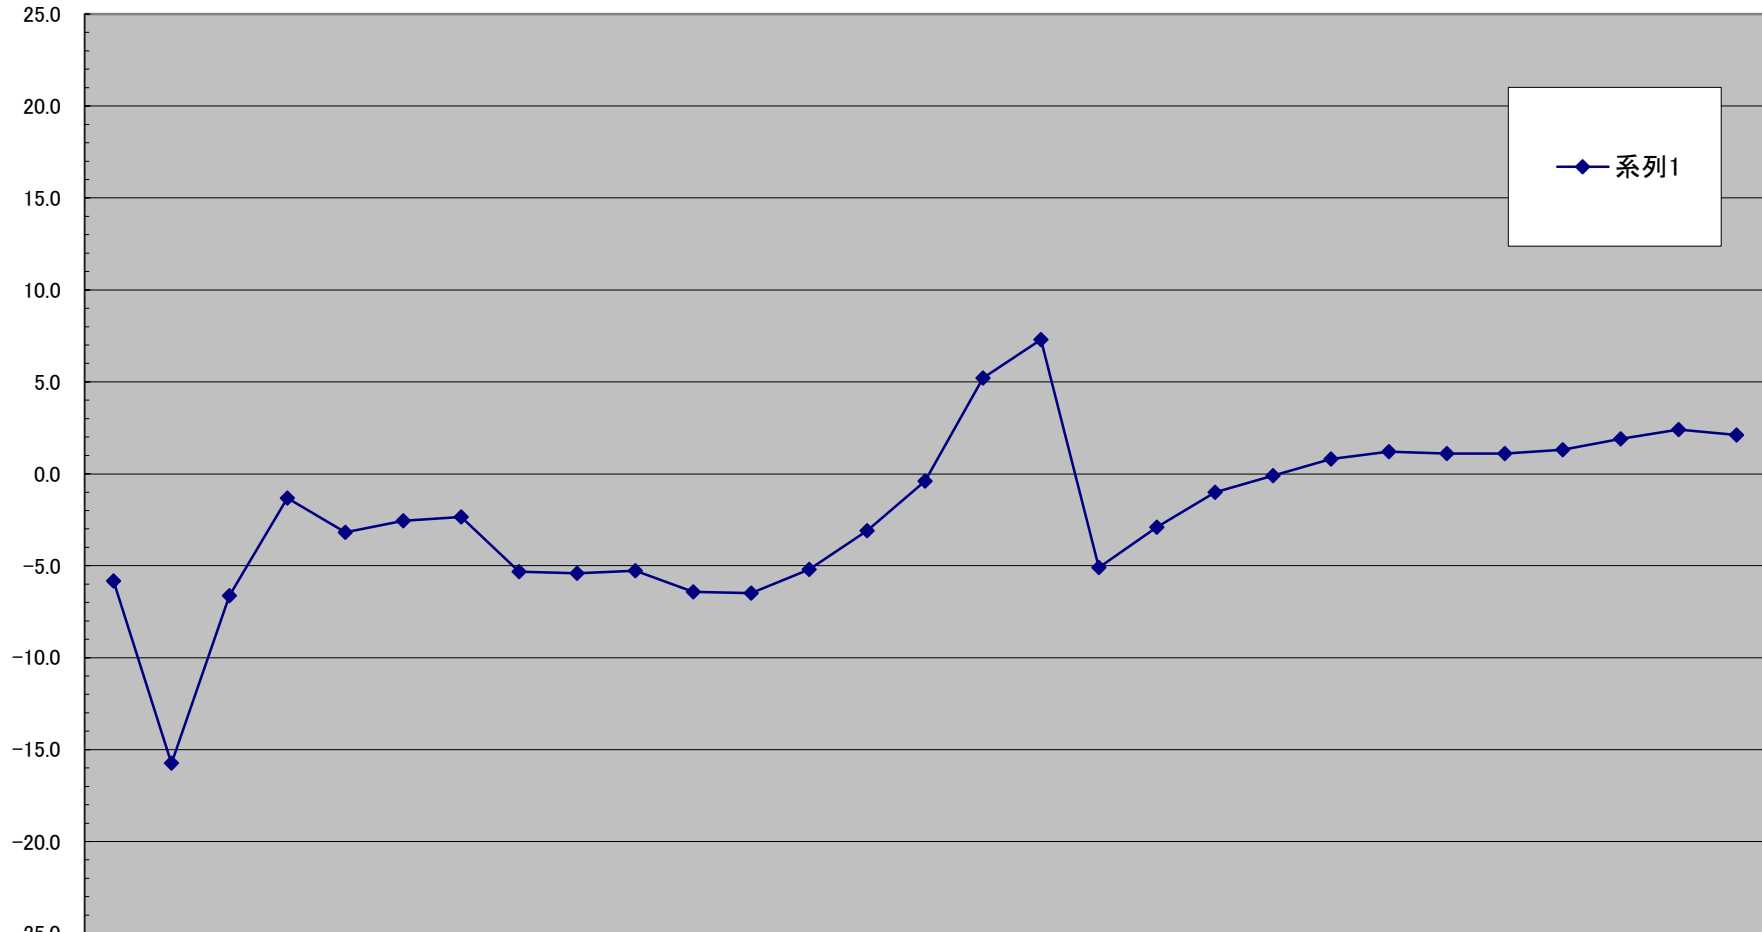

多摩区住宅地平均変動率の推移

(%)

	平成 4年	平成 5年	平成 6年	平成 7年	平成 8年	平成 9年	平成 10年	平成 11年	平成 12年	平成 13年	平成 14年	平成 15年	平成 16年	平成 17年	平成 18年	平成 19年	平成 20年	平成 21年	平成 22年	平成 23年	平成 24年	平成 25年	平成 26年	平成 27年	平成 28年	平成 29年	平成 30年	平成 31年	令和 2年
◆ 系列1	-5.8	-15.7	-6.6	-1.3	-3.2	-2.6	-2.3	-5.3	-5.4	-5.3	-6.4	-6.5	-5.2	-3.1	-0.4	5.2	7.3	-5.1	-2.9	-1.0	-0.1	0.8	1.2	1.1	1.1	1.3	1.9	2.4	2.1