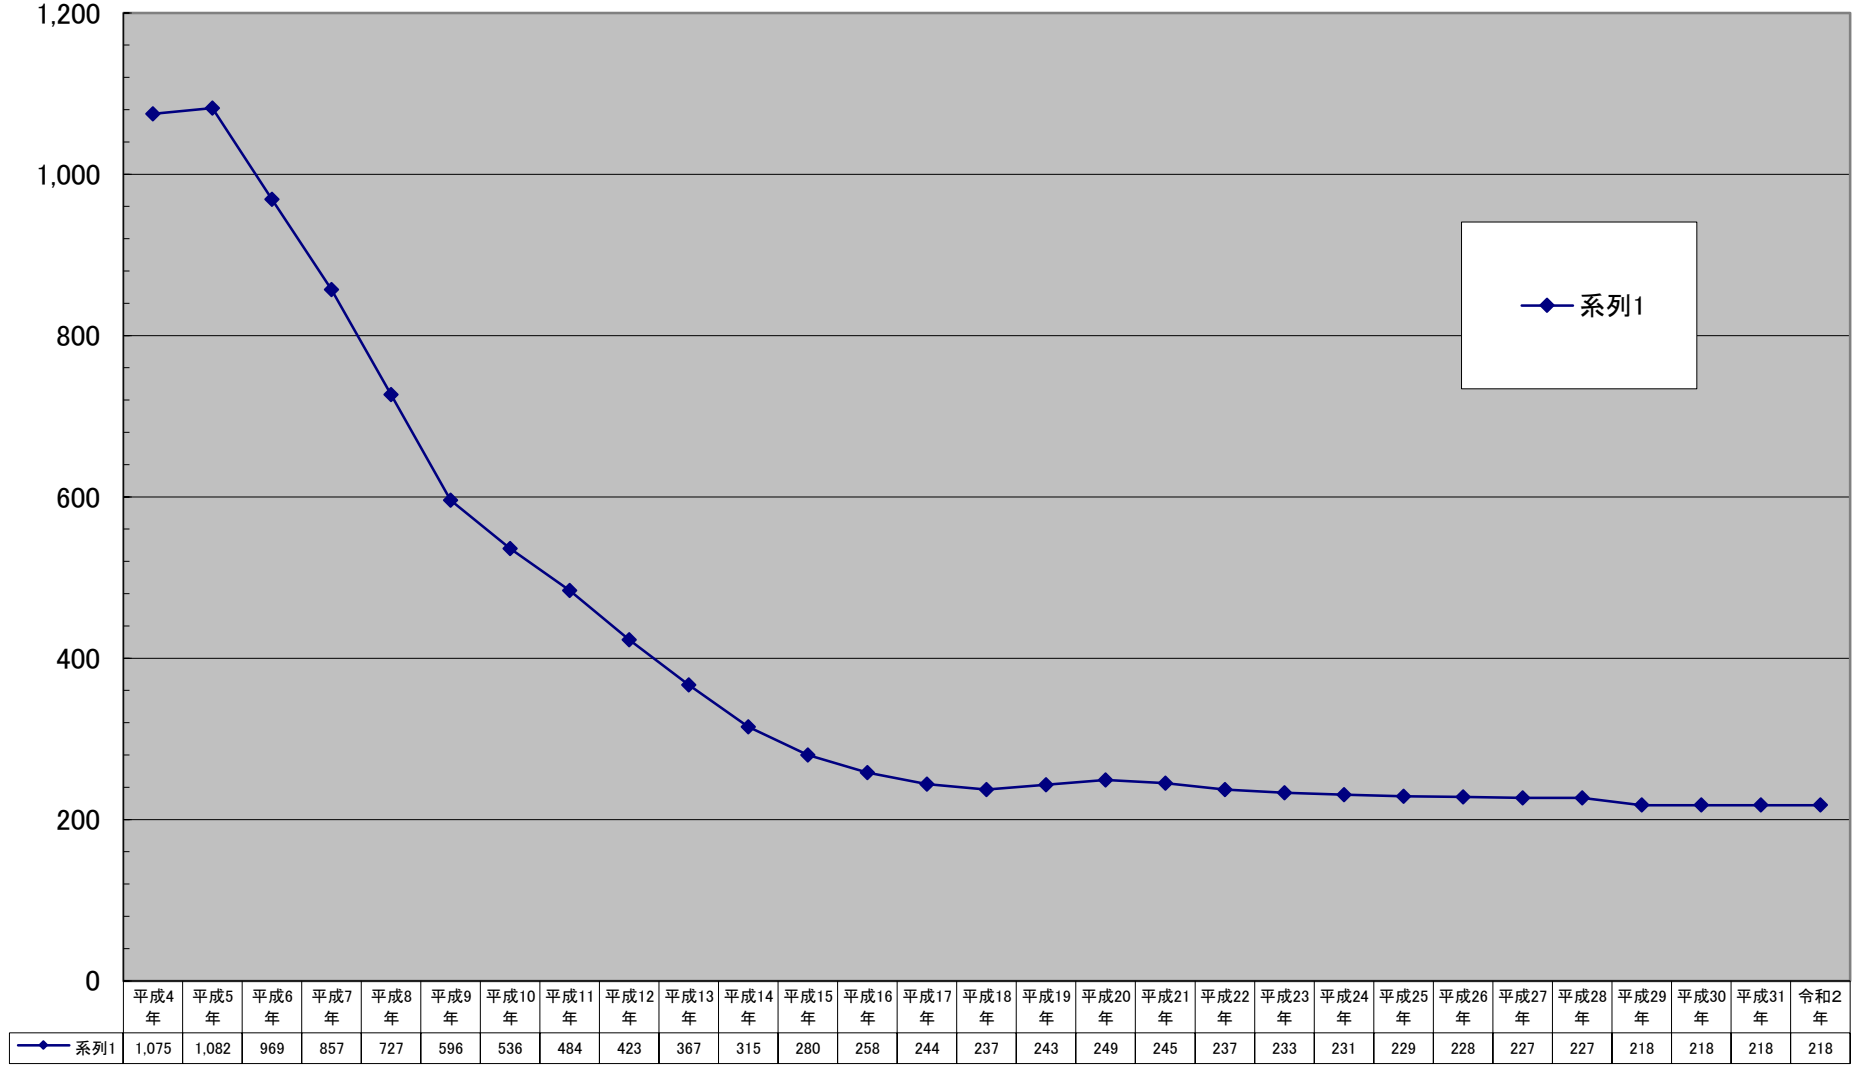

(千円/㎡)

小田原市商業地平均価格の推移

千円未満切り捨て