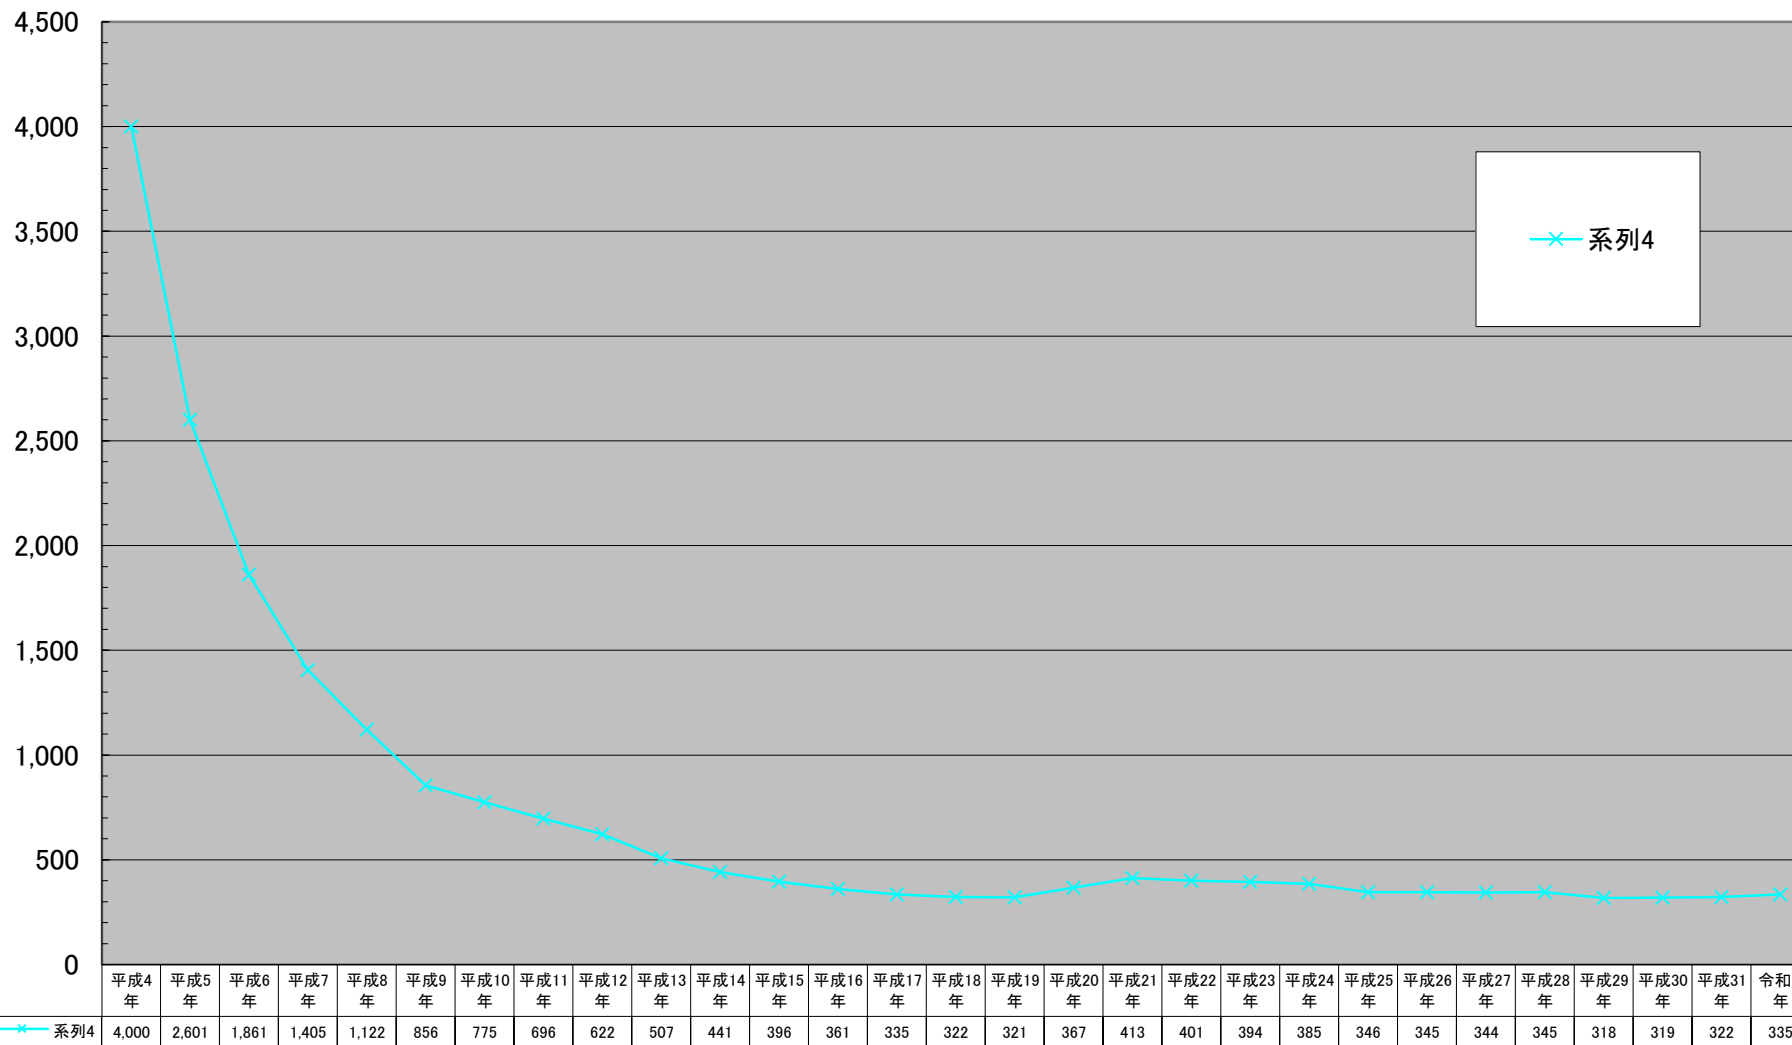

厚木市商業地平均価格の推移

(千円/㎡)

千円未満切り捨て